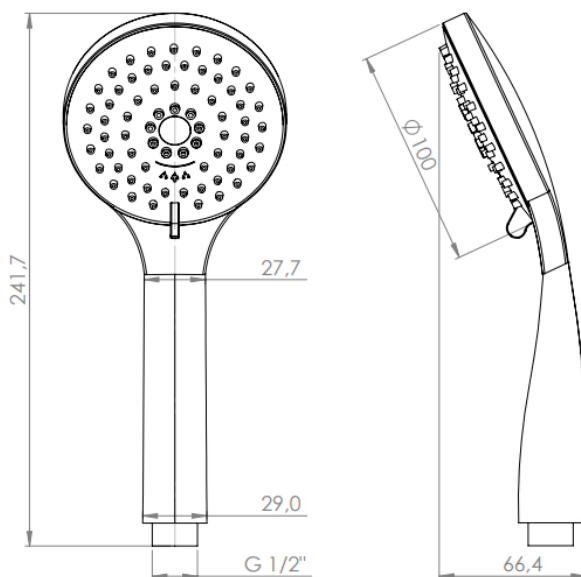

ACCESORIOS DE DUCHA MANERAL DE DUCHA CASCIA

ESPECIFICACIONES TÉCNICAS

FUNCIONAMIENTO

Maneral de Ducha 3 funciones, anticalcáreo.

CONEXIÓN

1/2" HE a flexible.

MATERIAL

Polímero de Alta Resistencia (ABS).

INCLUYE

Maneral 3 funciones.

TERMINACIÓN

Cromado
21ST100022

DIBUJO TÉCNICO

*Dimensiones críticas sin escala (mm)

Garantía de 2 años

Para más información sobre la garantía de este producto y otras consultas ingrese a www.stretto.cl