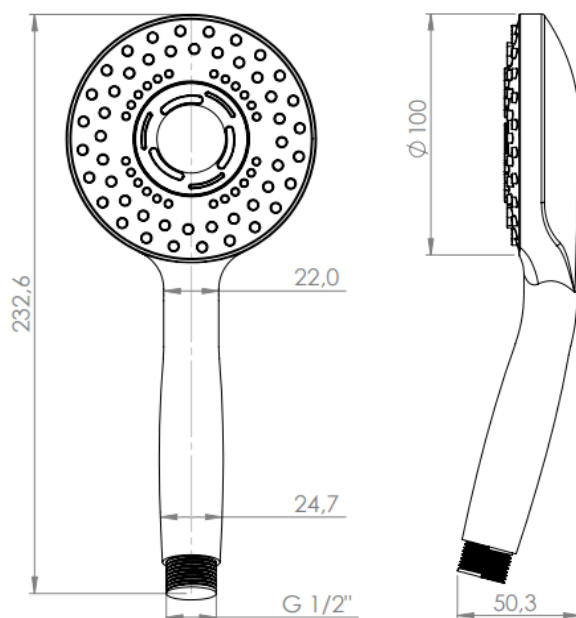

#### CONEXIÓN

1/2" HE a flexible.

#### TERMINACIÓN

● Cromado  
21ST1000020

### DIBUJO TÉCNICO

\*Dimensiones críticas sin escala (mm)

**Garantía de 2 años**

Para más información sobre la garantía de este producto y otras consultas

ingrese a [www.stretto.cl](http://www.stretto.cl)