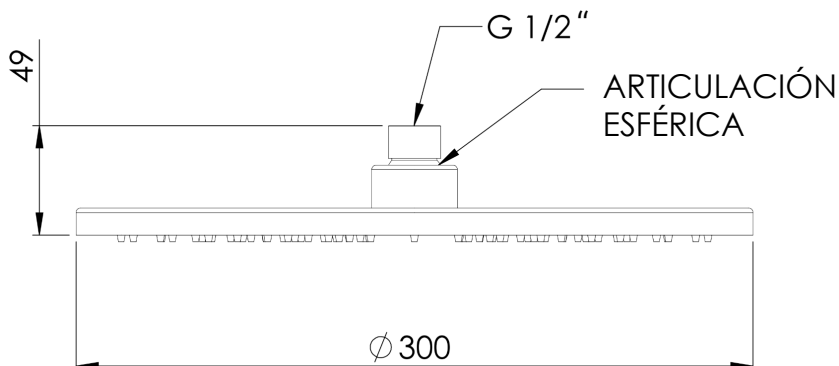

#### DIMENSIONES

Diámetro: 30 cm. / Alto Total: 4,9 cm.

 Cromado  
21RD000002

### DIBUJO TÉCNICO

\*Dimensiones críticas sin escala (mm)