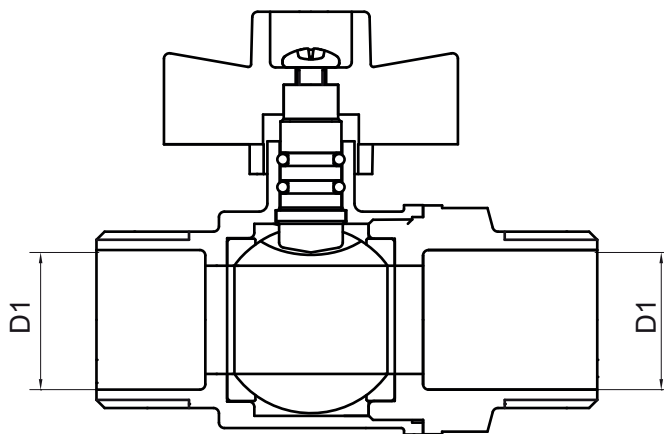

FITTING Y CONEXIONES LLAVE TIPO ESFERA

CODIGO	DESCRIPCION	D1
15CX6119250	Llave tipo esfera 1"	1
15CX6119150	Llave tipo esfera 3/4"	3/4
15CX6219150	Llave Antifraude He 3/4 PA	3/4
15CX6219250	Llave Antifraude He 1" PA	1

DIBUJO TÉCNICO

*Dimensiones críticas sin escala (mm)

Garantía de 5 años

Para más información sobre la garantía de este producto y otras consultas ingrese a www.stretto.cl