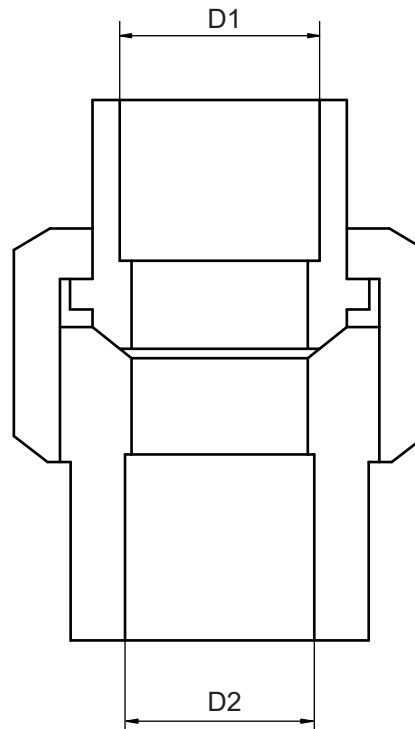

FITTING Y CONEXIONES UNION AMERICANA SO-SO

CODIGO	DESCRIPCION	D1	D2
10CX2511100	Unión Americana So-So 1/2"	1/2"	1/2"
10CX2511150	Unión Americana So-So 3/4"	3/4"	3/4"
10CX2511250	Unión Americana So-So 1"	1"	1"
10CX2511350	Unión Americana So-So 1 1/2"	1 1/2"	1 1/2"
10CX2511400	Unión Americana So-So 2"	2"	2"

DIBUJO TÉCNICO

*Dimensiones críticas sin escala (mm)

Garantía de 5 años

Para más información sobre la garantía de este producto y otras consultas ingrese a www.stretto.cl