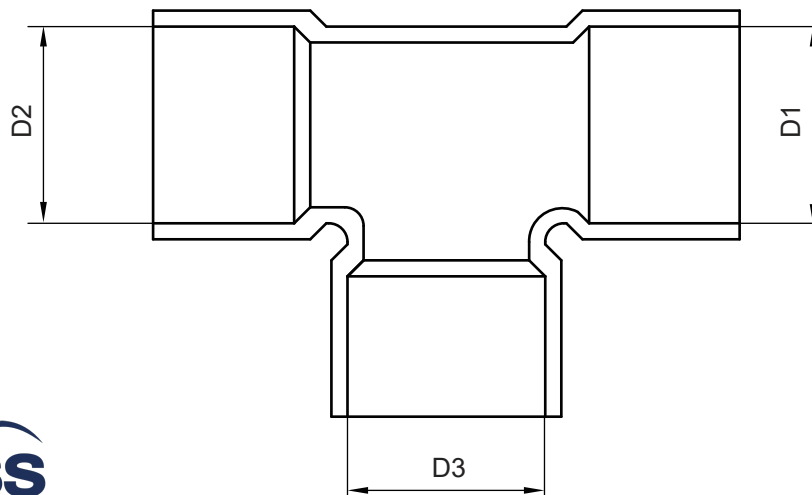

FITTING Y CONEXIONES TEE SO

CODIGO	DESCRIPCION	D1	D2	D3
10CX1511050	Tee So-So 3/8 MZ	3/8"	3/8"	3/8"
10CX1511100	Tee So-So 1/2	1/2"	1/2"	1/2"
10CX1511105	Pack Tee So-So-So 1/2 (5 UNITS)	1/2"	1/2"	1/2"
10CX1511110	Pack Tee So-So-So 1/2 (10 UN)	1/2"	1/2"	1/2"
10CX1511121	Tee So 1/2 x 3/8 x 1/2	1/2"	3/8"	1/2"
10CX1511122	Tee So 1/2 x 1/2 x 3/8 MZ	1/2"	1/2"	3/8"
10CX1511124	Tee So 1/2 x 1/2 x 3/4 MZ	1/2"	1/2"	3/4"
10CX1511150	Tee So-So 3/4	3/4"	3/4"	3/4"
10CX1511171	Tee So-So 3/4 X 1/2 X 1/2	3/4"	1/2"	1/2"
10CX1511172	Tee So 3/4 X 1/2 X 3/4	3/4"	1/2"	3/4"
10CX1511174	Tee So-So 3/4 X 3/4 X 1/2	3/4"	3/4"	1/2"
10CX1511250	Tee So-So 1 MZ	1"	1"	1"
10CX1511280	Tee So-So 1X 1X 1/2	1"	1"	1/2"
10CX1511281	Tee So 1X 1X 3/4	1"	1"	3/4"
10CX1511327	Tee So 11/4x11/4 x3/4 MZ	1 1/4"	1 1/4"	3/4"
10CX1511350	Tee So So 11/2	1 1/2"	1 1/2"	1 1/2"
10CX1511371	Tee So 11/2x11/2x3/4 MZ	1 1/2"	1 1/2"	3/4"
10CX1511372	Tee So 11/2 x 11/2 x 1 MZ	1 1/2"	1 1/2"	1"

DIBUJO TÉCNICO

*Dimensiones críticas sin escala (mm)

Garantía de 5 años

Para más información sobre la garantía de este producto y otras consultas

ingrese a www.stretto.cl