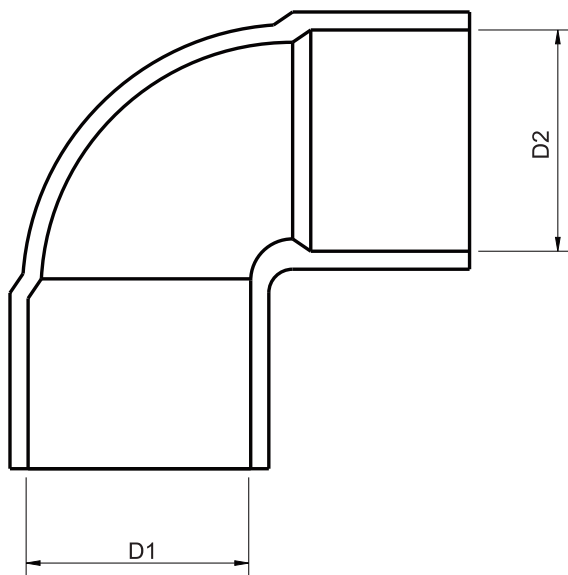

FITTING Y CONEXIONES CODO SO-SO

CODIGO	DESCRIPCION	D1	D2
10CX0111005	Pack Codo So-So 1/2 X 3/8 (5 UNITS)	1/2"	3/8"
10CX0111050	Codo So-So 3/8	3/8"	3/8"
10CX0111055	Pack Codo So-So 3/8 (5 UNITS)	3/8"	3/8"
10CX0111100	Codo So-So 1/2	1/2"	1/2"
10CX0111102	Codo So-So 1/2 X 3/8	1/2"	3/8"
10CX0111105	Pack Codo So-So 1/2 (5 UNITS)	1/2"	1/2"
10CX0111110	Pack Codo So-So 1/2 (10 UN)	1/2"	1/2"
10CX0111150	Codo So-So 3/4	3/4"	3/4"
10CX0111153	Codo So-So 3/4 X 1/2	3/4"	1/2"
10CX0111155	Pack Codo So-So 3/4 (5 UNITS)	3/4"	3/4"
10CX0111250	Codo So-So 1	1"	1"
10CX0111254	Codo So-So 1 x 3/4 MZ	1"	3/4"
10CX0111300	Codo So-So 1 1/4	1 1/4"	1 1/4"
10CX0111350	Codo So-So 1 1/2	1 1/2"	1 1/2"
10CX0111400	Codo So-So 2	2"	2"
10CX0111500	Codo So-So 3 MZ	3"	3"

DIBUJO TÉCNICO

*Dimensiones críticas sin escala (mm)

Garantía de 5 años

Para más información sobre la garantía de este producto y otras consultas

ingrese a www.stretto.cl