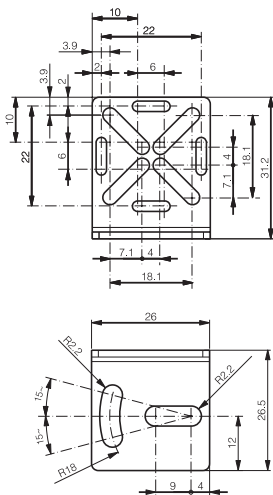

- ✓ Suitable for safety light curtain YBxS series
- ✓ Side- or end-mounting
- ✓ No-blind-zone capability
- ✓ Supplied as a set of 2 pieces (for one light curtain)

### MECHANICAL DATA

Material	Stainless steel + aluminum nut
Weight per set	33 g
Assembly screws and nuts (included)	4 long nuts, 4 x M2 and 8 x M3 screws
Mounting screw (not included)	M4

#### DONNÉES MÉCANIQUES

Matériau	Acier inox + écrou en aluminium
Poids par set	33 g
Écrous et vis d'assemblage (inclus)	4 écrous longs, 4 x vis M2 et 8 x vis M3
Vis de montage (non incluse)	M4

### MECHANISCHE DATEN

Material	Edelstahl + aluminium Mutter
Gewicht pro Satz	33 g
Verbindungsschrauben und -muttern (inbegriffen)	4 lange Muttern, 4 x M2- und 8 x M3-Schrauben
Befestigungsschraube (nicht inbegriffen)	M4