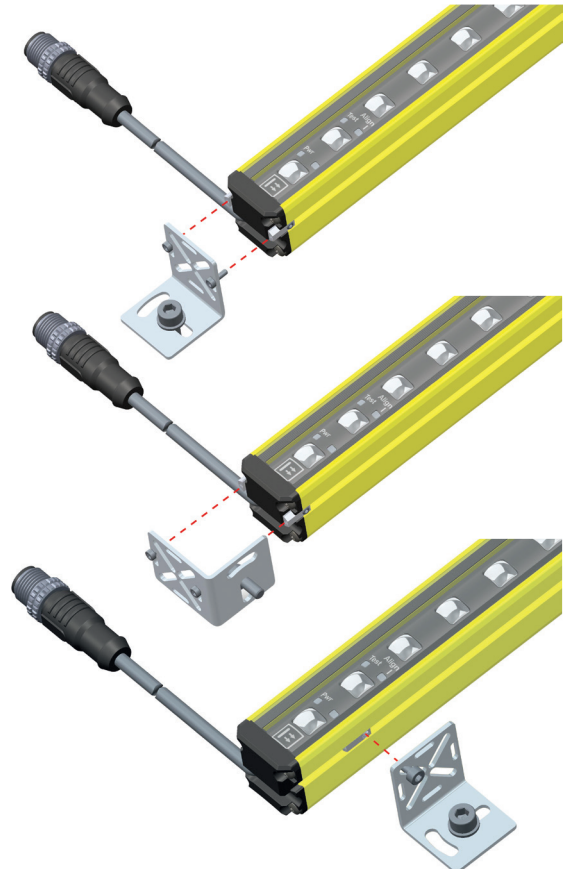

- ✓ Suitable for safety light curtain YBxS series
- ✓ Side- or end-mounting
- ✓ No-blind-zone capability
- ✓ Supplied as a set of 2 pieces (for one light curtain)

### ÉQUERRE DE FIXATION YXW-0007-000

- ✓ Convient pour barrière immatérielle série YBxS
- ✓ Montage latéral ou d'extrémité
- ✓ Permet l'opération sans zone aveugle
- ✓ Disponible par jeu de 2 pièces (pour une barrière)

#### DONNÉES MÉCANIQUES

Matériau	Acier inox + écrou en aluminium
Poids par set	33 g
Écrous et vis d'assemblage (inclus)	4 écrous longs, 4 x vis M2 et 8 x vis M3
Vis de montage (non incluse)	M4

Veuillez consulter régulièrement notre site web pour les mises à jour.

- ✓ Geeignet für Sicherheitslichtvorhang-Baureihe YBxS
- ✓ Montage an Geräteenden/-Seiten
- ✓ Erlaubt blindzonenfreie Funktion
- ✓ Lieferbar als 2er-Set (für einen Lichtvorhang)