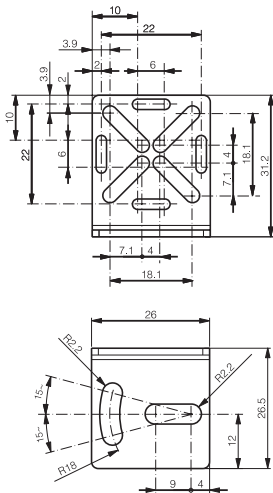

#### DONNÉES MÉCANIQUES

Matériau	Acier inox + écrou en aluminium
Poids par set	33 g
Écrous et vis d'assemblage (inclus)	4 écrous longs, 4 x vis M2 et 8 x vis M3
Vis de montage (non incluse)	M4

### MECHANISCHE DATEN

Material	Edelstahl + aluminium Mutter
Gewicht pro Satz	33 g
Verbindungsschrauben und -muttern (inbegriffen)	4 lange Muttern, 4 x M2- und 8 x M3-Schrauben
Befestigungsschraube (nicht inbegriffen)	M4