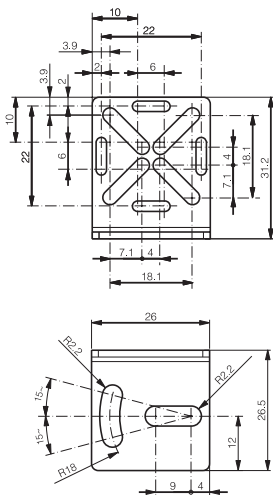

### MECHANICAL DATA

Material	Stainless steel + aluminum nut
Weight per set	33 g
Assembly screws and nuts (included)	4 long nuts, 4 x M2 and 8 x M3 screws
Mounting screw (not included)	M4

### ÉQUERRE DE FIXATION YXW-0007-000

- ✓ Convient pour barrière immatérielle série YBxS
- ✓ Montage latéral ou d'extrémité
- ✓ Permet l'opération sans zone aveugle
- ✓ Disponible par jeu de 2 pièces (pour une barrière)

#### DONNÉES MÉCANIQUES

Matériau	Acier inox + écrou en aluminium
Poids par set	33 g
Écrous et vis d'assemblage (inclus)	4 écrous longs, 4 x vis M2 et 8 x vis M3
Vis de montage (non incluse)	M4

### MECHANISCHE DATEN

Material	Edelstahl + aluminium Mutter
Gewicht pro Satz	33 g
Verbindungsschrauben und -muttern (inbegriffen)	4 lange Muttern, 4 x M2- und 8 x M3-Schrauben
Befestigungsschraube (nicht inbegriffen)	M4