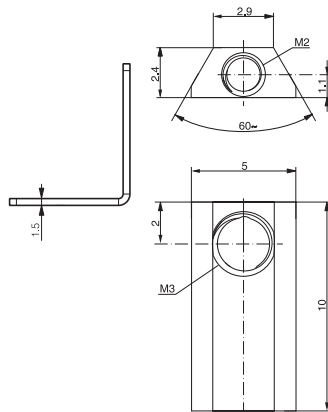

- ✓ Suitable for safety light curtain YBxS series
- ✓ Side- or end-mounting
- ✓ No-blind-zone capability
- ✓ Supplied as a set of 2 pieces (for one light curtain)

### MECHANICAL DATA

Material	Stainless steel + aluminum nut
Weight per set	33 g
Assembly screws and nuts (included)	4 long nuts, 4 x M2 and 8 x M3 screws
Mounting screw (not included)	M4

#### DONNÉES MÉCANIQUES

Matériau	Acier inox + écrou en aluminium
Poids par set	33 g
Écrous et vis d'assemblage (inclus)	4 écrous longs, 4 x vis M2 et 8 x vis M3
Vis de montage (non incluse)	M4

### MECHANISCHE DATEN

Material	Edelstahl + aluminium Mutter
Gewicht pro Satz	33 g
Verbindungsschrauben und -muttern (inbegriffen)	4 lange Muttern, 4 x M2- und 8 x M3-Schrauben
Befestigungsschraube (nicht inbegriffen)	M4