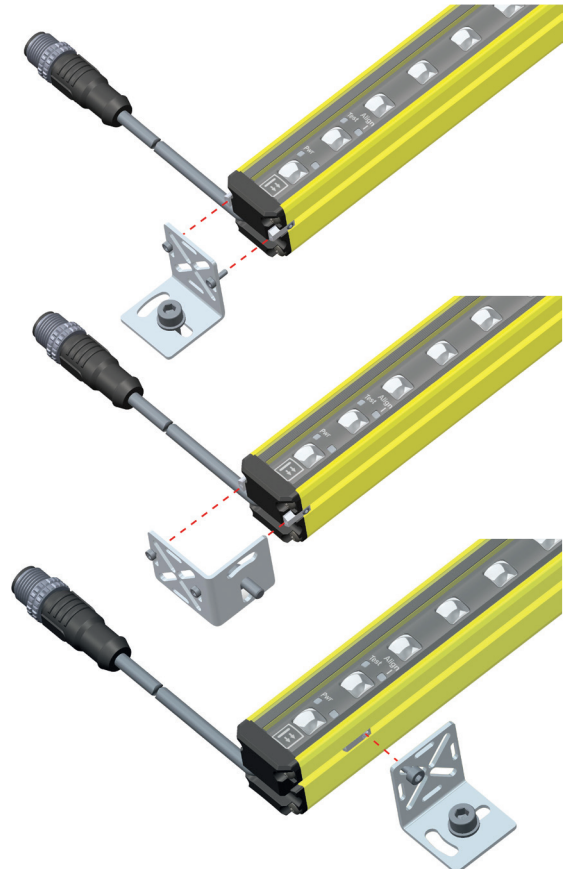

- ✓ Suitable for safety light curtain YBxS series
- ✓ Side- or end-mounting
- ✓ No-blind-zone capability
- ✓ Supplied as a set of 2 pieces (for one light curtain)

### MECHANICAL DATA

Material	Stainless steel + aluminum nut
Weight per set	33 g
Assembly screws and nuts (included)	4 long nuts, 4 x M2 and 8 x M3 screws
Mounting screw (not included)	M4

### ÉQUERRE DE FIXATION YXW-0007-000

- ✓ Convient pour barrière immatérielle série YBxS
- ✓ Montage latéral ou d'extrémité
- ✓ Permet l'opération sans zone aveugle
- ✓ Disponible par jeu de 2 pièces (pour une barrière)

#### DONNÉES MÉCANIQUES

Matériau	Acier inox + écrou en aluminium
Poids par set	33 g
Écrous et vis d'assemblage (inclus)	4 écrous longs, 4 x vis M2 et 8 x vis M3
Vis de montage (non incluse)	M4