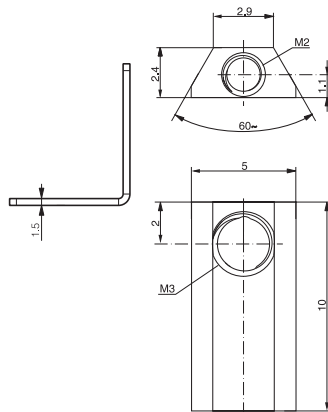

#### DONNÉES MÉCANIQUES

Matériau	Acier inox + écrou en aluminium
Poids par set	33 g
Écrous et vis d'assemblage (inclus)	4 écrous longs, 4 x vis M2 et 8 x vis M3
Vis de montage (non incluse)	M4

### MECHANISCHE DATEN

Material	Edelstahl + aluminium Mutter
Gewicht pro Satz	33 g
Verbindungsschrauben und -muttern (inbegriffen)	4 lange Muttern, 4 x M2- und 8 x M3-Schrauben
Befestigungsschraube (nicht inbegriffen)	M4