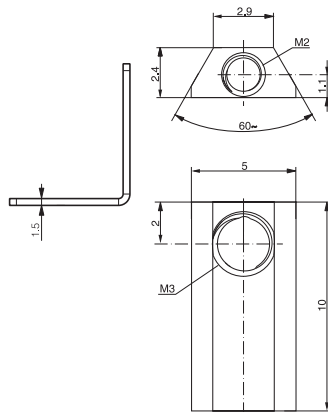

### MECHANICAL DATA

Material	Stainless steel + aluminum nut
Weight per set	33 g
Assembly screws and nuts (included)	4 long nuts, 4 x M2 and 8 x M3 screws
Mounting screw (not included)	M4

#### DONNÉES MÉCANIQUES

Matériau	Acier inox + écrou en aluminium
Poids par set	33 g
Écrous et vis d'assemblage (inclus)	4 écrous longs, 4 x vis M2 et 8 x vis M3
Vis de montage (non incluse)	M4

### MECHANISCHE DATEN

Material	Edelstahl + aluminium Mutter
Gewicht pro Satz	33 g
Verbindungsschrauben und -muttern (inbegriffen)	4 lange Muttern, 4 x M2- und 8 x M3-Schrauben
Befestigungsschraube (nicht inbegriffen)	M4