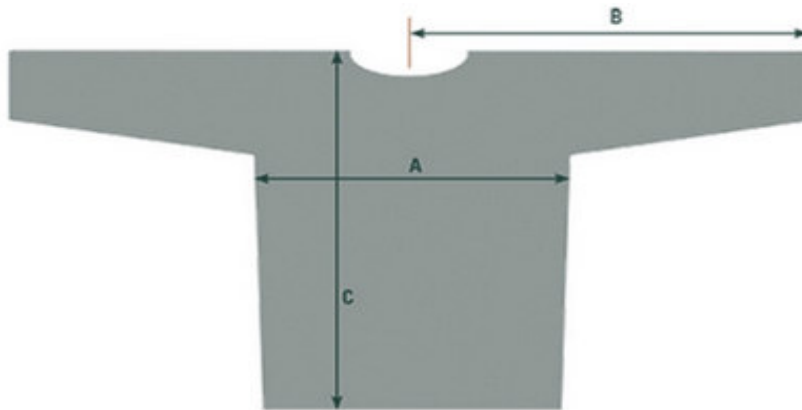

7554 Herren T-Shirt, Oversized

Description	S	M	L	XL	XXL
	A Brustweite	58,0	60,0	63,0	66,0
B Ärmellänge	55,0	56,0	57,0	58,0	59,0
C Gesamtlänge	74,0	76,0	78,0	79,5	81,0