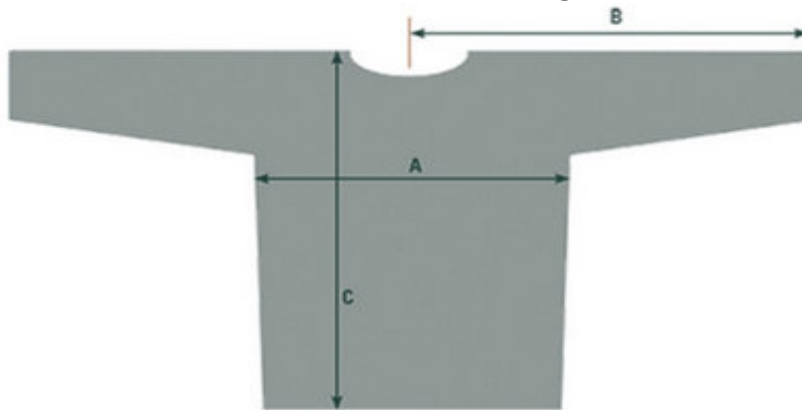

7552 + 7555 Herren Hoody

Description	S	M	L	XL	XXL
	A Brustweite	56,0	58,0	60,0	63,0
B Ärmellänge	90,0	91,0	92,0	93,0	93,0
C Gesamtlänge	73,0	75,0	77,0	79,0	81,0