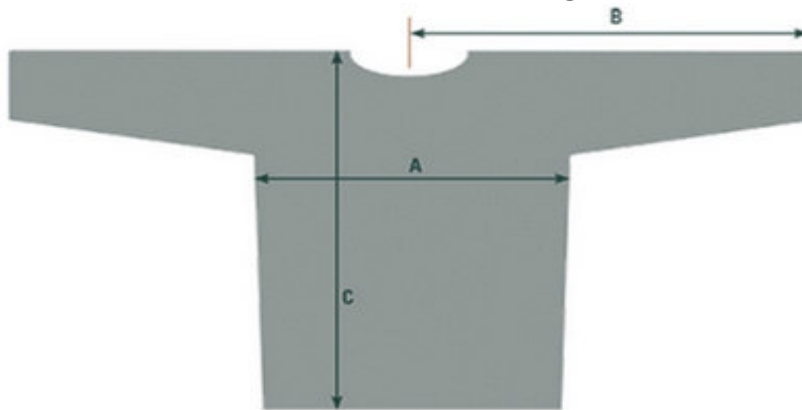

## 7543 + 7544 Damen Hoody

Description	XS	S	M	L	XL
	A Brustweite	50,0	52,0	54,0	56,0
B Ärmellänge	85,0	86,0	87,0	88,0	89,0
C Gesamtlänge	66,0	67,5	69,0	70,5	72,0