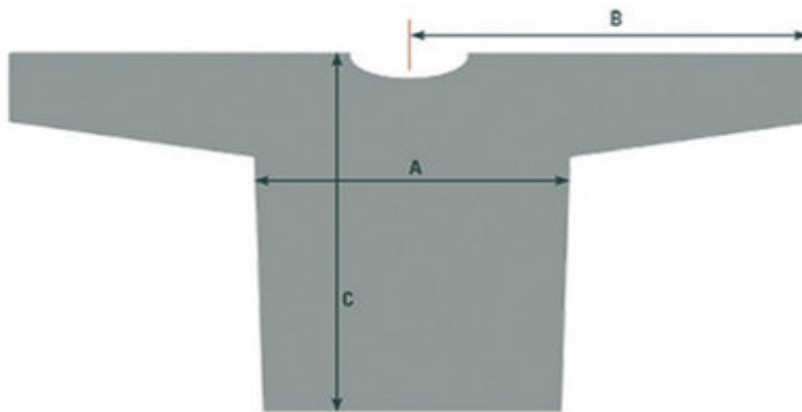

7541 Damen T-Shirt

Description	XS	S	M	L	XL
	A Brustweite	44,0	46,0	48,0	50,0
B Ärmellänge	36,0	37,0	38,0	39,0	40,0
C Gesamtlänge	60,0	62,0	64,0	66,0	68,0