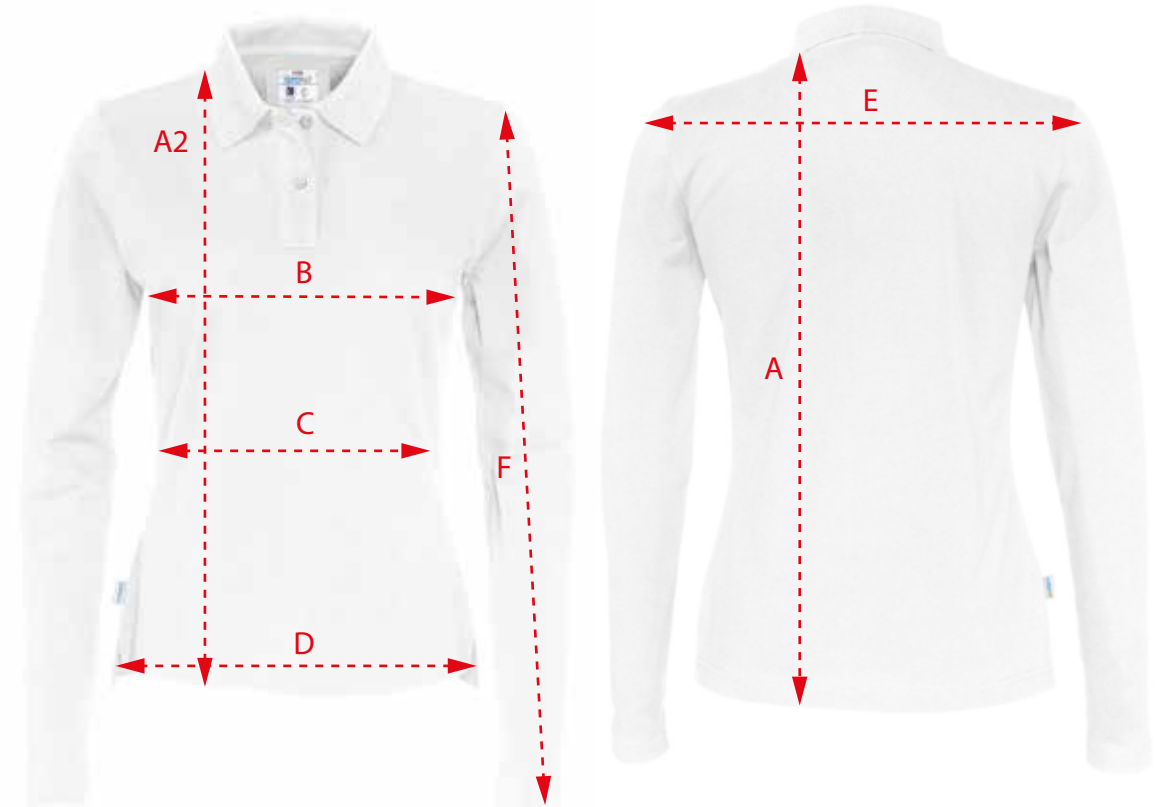

Note: The measurements on this chart shall be adapted on flat garments.

|   | <b>141018 PIQUE LONG SLEEVE MAN</b> | <b>S</b> | <b>M</b> | <b>L</b> | <b>XL</b> | <b>XXL</b> | <b>3XL</b> | <b>4XL</b> |
|---|-------------------------------------|----------|----------|----------|-----------|------------|------------|------------|
| A | Body length from inner shoulder     | 70       | 72       | 74       | 76        | 79         | 81         | 83,5       |
| B | ½ Chest                             | 50       | 53       | 56       | 59        | 63         | 67         | 71         |
| D | ½ Bottom                            | 48       | 51       | 54       | 57        | 61         | 65         | 69         |
| E | Shoulder width                      | 44       | 46       | 48       | 50        | 52,5       | 55         | 57,5       |
| F | Sleeve length                       | 65       | 66,5     | 68       | 69,5      | 71         | 72         | 73         |