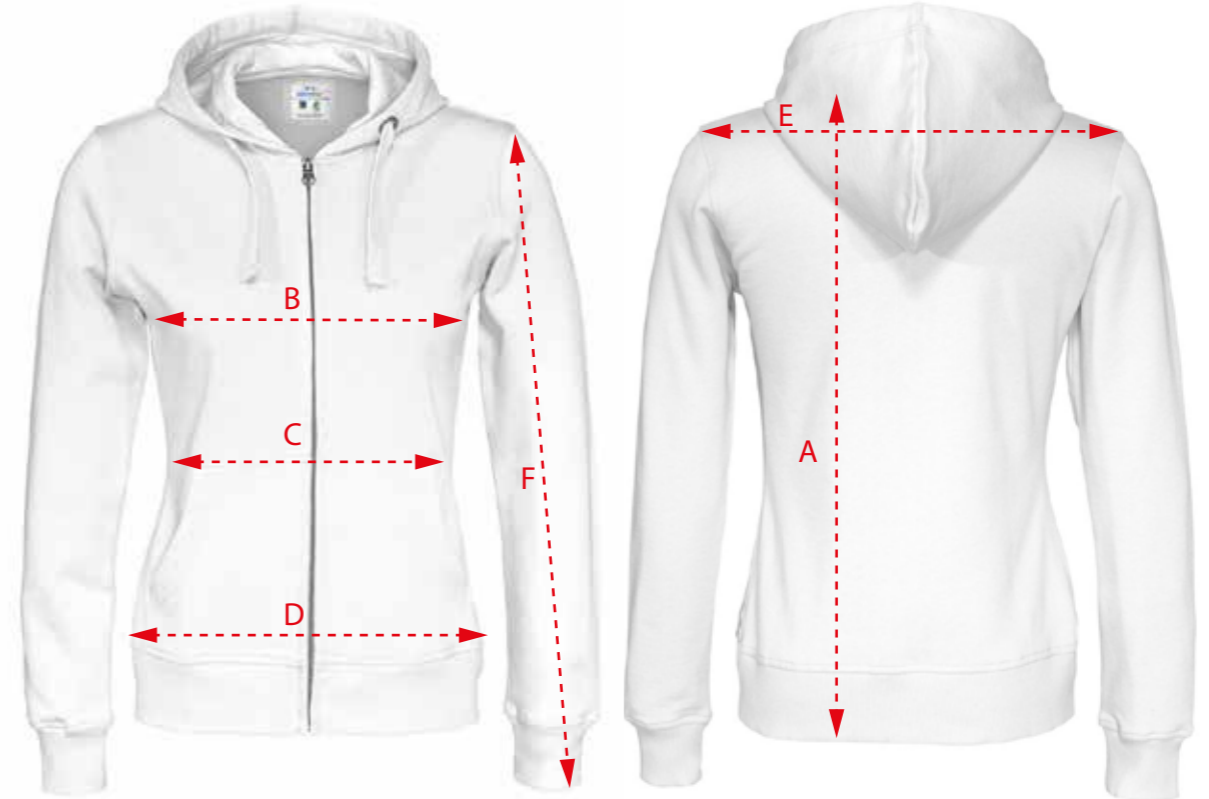

Note: The measurements on this chart shall be adapted on flat garments.

	<b>141010 FULL ZIP HOOD MAN</b>	<b>XS</b>	<b>S</b>	<b>M</b>	<b>L</b>	<b>XL</b>	<b>XXL</b>	<b>3XL</b>	<b>4XL</b>	<b>5XL</b>
A	Body length from inner shoulder	66	68	70	72	74	76	78	80	82
B	½ Chest	48	51	54	58	62	66	70	74	78
D	½ Bottom above rib	42	45	48	54	58	62	66	70	72
E	Shoulder width	41	44	47	50	53	56	59	61	62
F	Sleeve length	62	64	66	68	69,5	71	72,5	73,5	74,5

Note: The measurements on this chart shall be adapted on flat garments.

	<b>141009 FULL ZIP HOOD LADY</b>	<b>XS</b>	<b>S</b>	<b>M</b>	<b>L</b>	<b>XL</b>	<b>XXL</b>	<b>3 XL</b>
A	Body length from inner shoulder	59	61	63	65	67	69	71
B	½ Chest	44	47	50	55	60	65	70
C	½ Waist	39	41,5	44	49	54	60	66
D	½ Bottom above rib	44	47	50	55	60	65	70
E	Shoulder width	37	38,5	40	42	44	46	48
F	Sleeve length	59	60,5	62	63,5	65	66,5	68