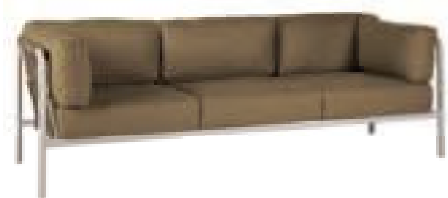

#### Kleurencombinatie

Rope:  
camel  
-82

Aluminium  
frame:  
linen  
-46

M4136

b102 x h 67 x d 83,5 cm  
zithoogte 42 cm\*

€ 1.898,-  
incl. kussens

safari