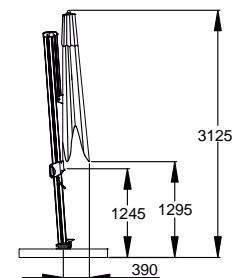

VINCE MET VERRIJDWARE BETONVOET 3575