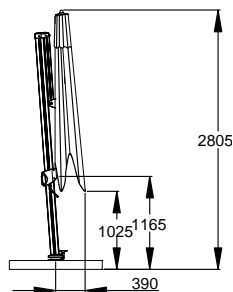

VINCE MET VERRIJD BARE BETONVOET 3575