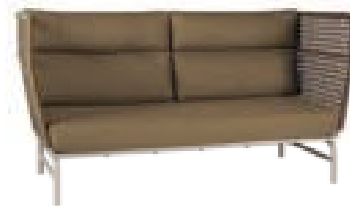

JANE SOFA

Afmetingen

b 192 x h 102 x d 85 cm
zithoogte 44 cm*

Kleurencombinatie

Rope:
camel
-82

Aluminium
frame:
linen
-46

M4121

€ 4.598,-
incl. kussens

KUSSENS

Cervo / all weather

safari