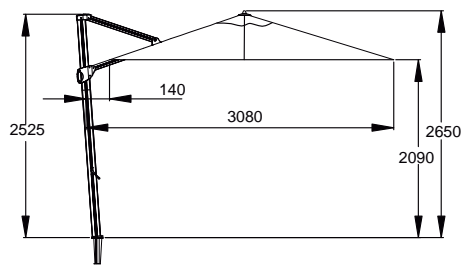

VINCE OP BETONVERANKERING 3549