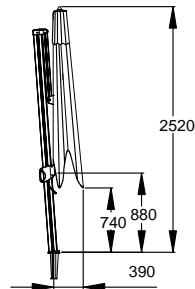

VINCE OP BETONVERANKERING 3549