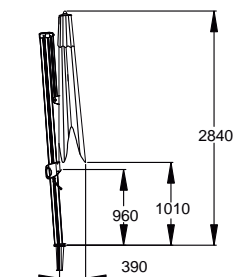

VINCE OP BETONVERANKERING 3549