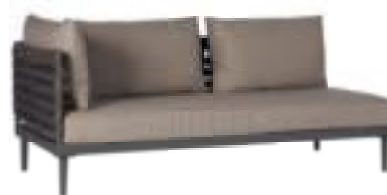

#### Kleurencombinatie

Rope:  
graphite  
-81

Aluminium  
frame:  
antraciet  
-14

M4208

€ 3.499,-  
incl. kussens