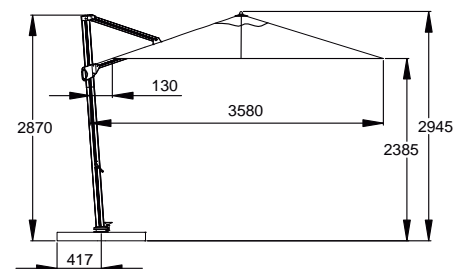

VINCE MET VERRIJDWARE BETONVOET 3575