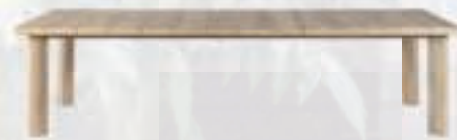

diameter ø blad 50 cm  
hoogte 46,5 cm

Kleur

Teak:  
aged  
-91

M4177

€ 499,-

Lila tafel, Jago stoel

56 teak

Kleur