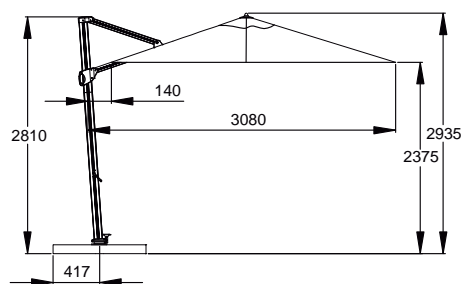

VINCE MET VERRIJD BARE BETONVOET 3575