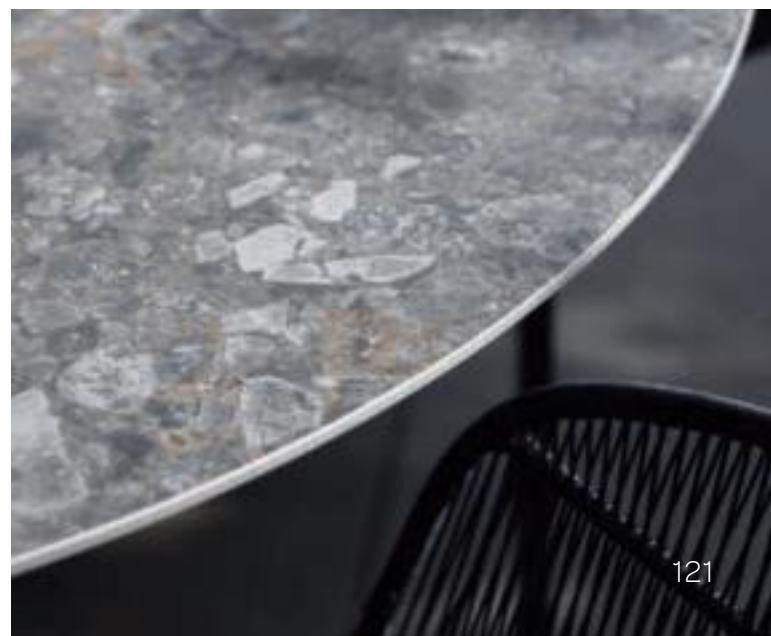

#### Kleurencombinaties

Aluminium  
frame:  
lava  
-80

Dekton@:  
ceppo  
-3092

Aluminium  
frame:  
linen  
-97

Dekton@:  
marmorio  
-3091

M4201-M4203

€ 2.999,-