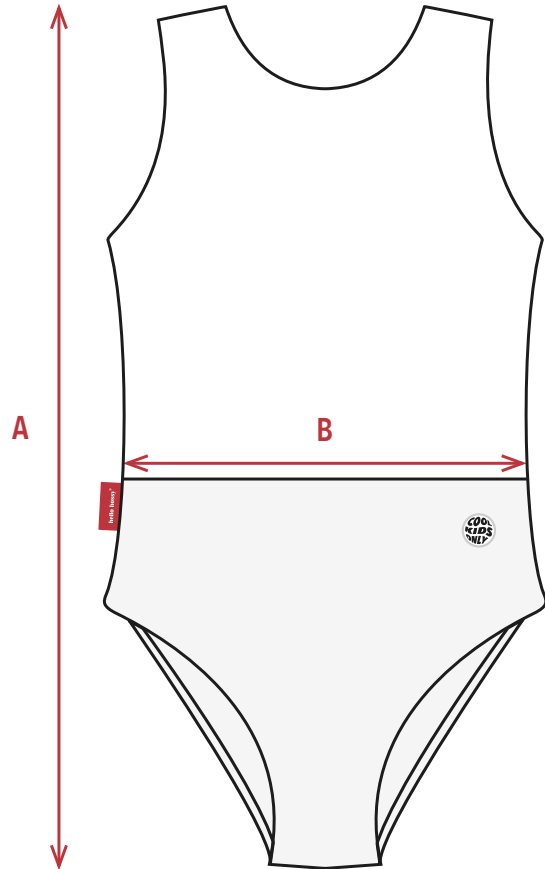

Guide des tailles.

ÂGE	3-4 ans	5-6 ans	7-8 ans
TAILLE DE L'ENFANT en cm	88-107	108-116	117-126
HAUTEUR* (A) en cm	42	46	50
LARGEUR* (B) en cm	21	23	25

*Mesures prises sur un maillot à plat