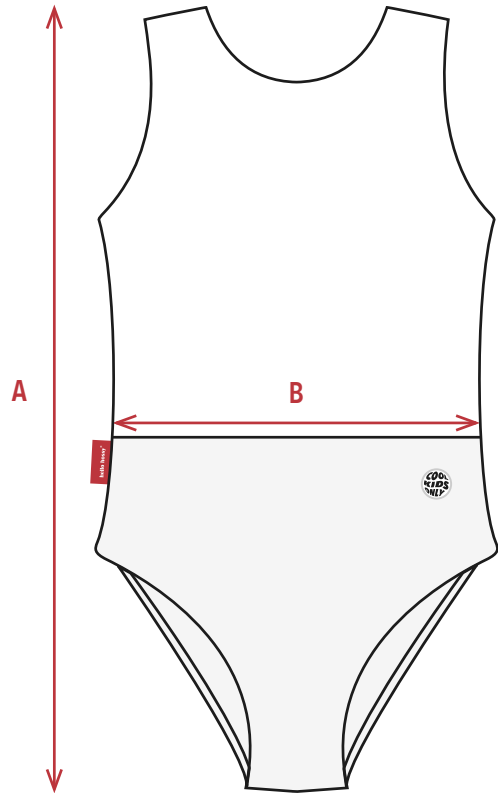

# Guide des tailles.

ÂGE	1-2 ans	3-4 ans	5-6 ans	7-8 ans
<b>TAILLE DE L'ENFANT</b> en cm	74-87	88-107	108-116	117 - 126
<b>HAUTEUR*</b> (A) en cm	39	42	46	50
<b>LARGEUR*</b> (B) en cm	19	21	23	25

\*Mesures prises sur un maillot à plat