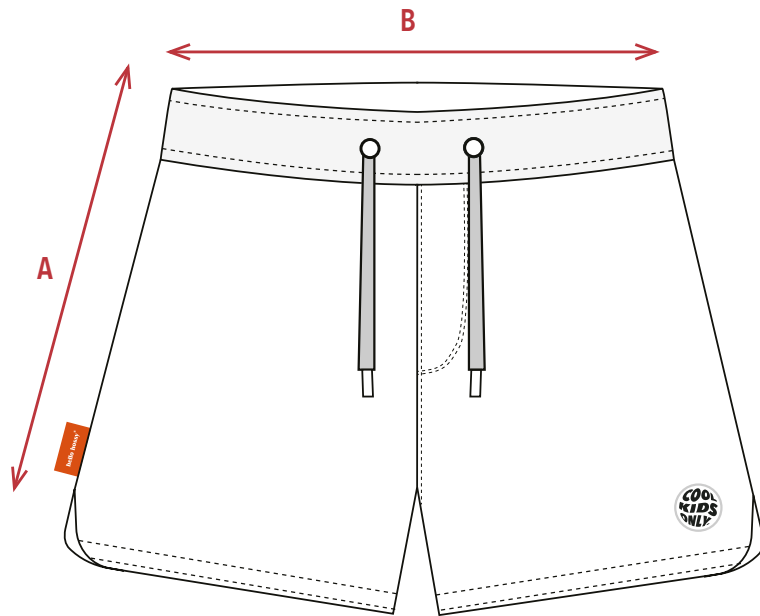

Guide des tailles.

ÂGE	1-2 ans	3-4 ans	5-6 ans
TAILLE DE L'ENFANT en cm	74-87	88-107	108-116
HAUTEUR* (A) en cm	19,5	21	22,5
LARGEUR* (B) en cm	23	24,5	26

*Mesures prises sur un maillot à plat