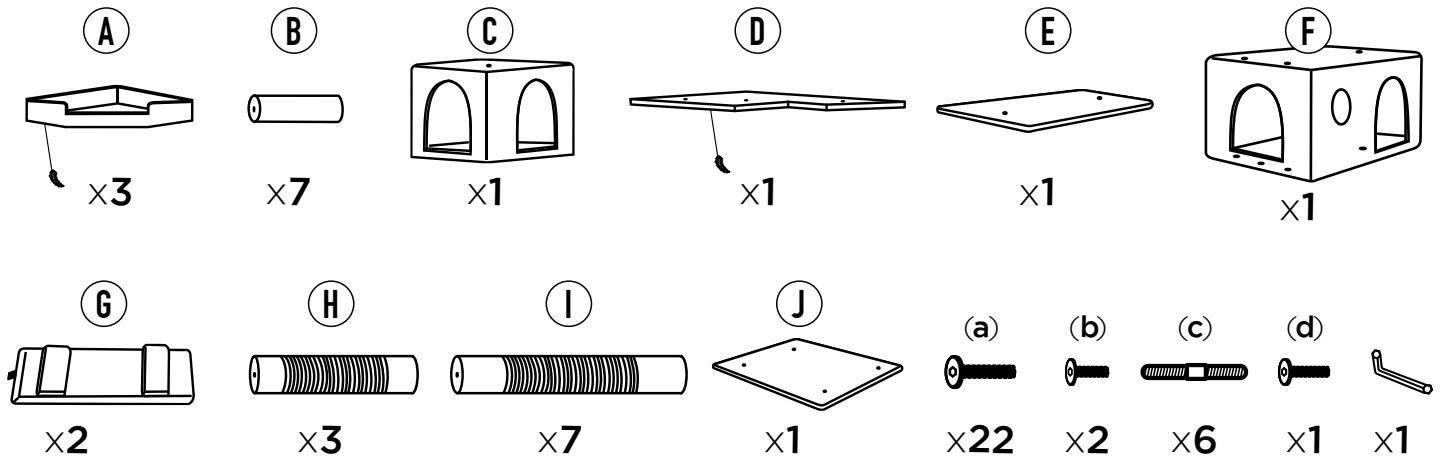

[EN] PRODUCT INFORMATION AND INSTRUCTIONS

! Carefully follow the enclosed step-by-step instructions to assemble the Cat Tree. Take an organized approach, laying out all of the components in an orderly fashion and keeping them all together to ensure that nothing is broken or you hurt yourself by standing on them.

Please keep this instruction manual for future reference.
It contains important information.

COMPONENTS