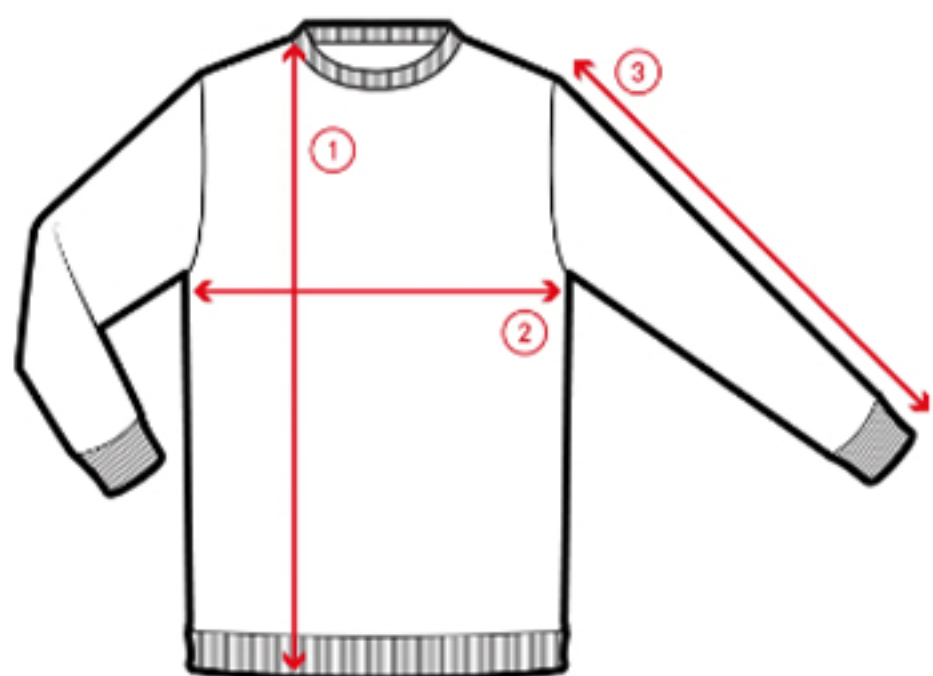

PULLS & SWEATS

/JUMPERS & SWEATERS

Taille (cm)
/Size

1 - Longueur totale
/Total body length

2 - Poitrine
/Chest

3 - Longueur des manches
/Sleeve length

XS	S	M	L	XL	XXL
66-67	67-68	68-69	69-70	70-71	71-72
52-54	54-56	56-58	58-60	60-62	62-64
68-69	69-70	70-71	71-72	72-73	73-74