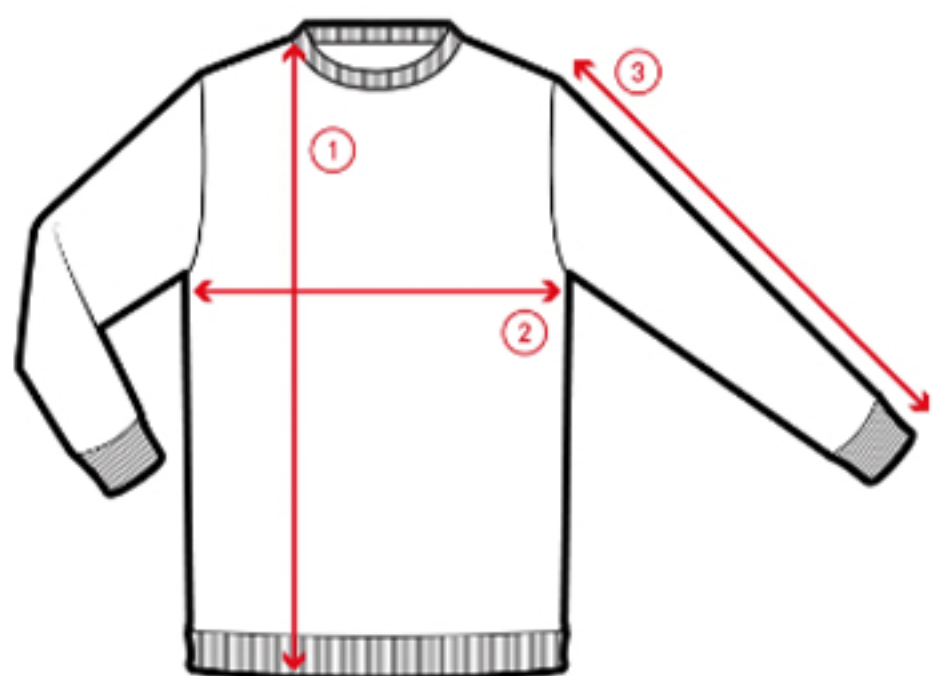

# PULLS & SWEATS

/JUMPERS & SWEATERS

Taille (cm)  
/Size

1 - Longueur totale  
/Total body length

2 - Poitrine  
/Chest

3 - Longueur des manches  
/Sleeve length

| XS    | S     | M     | L     | XL    | XXL   |
|-------|-------|-------|-------|-------|-------|
| 66-67 | 67-68 | 68-69 | 69-70 | 70-71 | 71-72 |
| 52-54 | 54-56 | 56-58 | 58-60 | 60-62 | 62-64 |
| 68-69 | 69-70 | 70-71 | 71-72 | 72-73 | 73-74 |