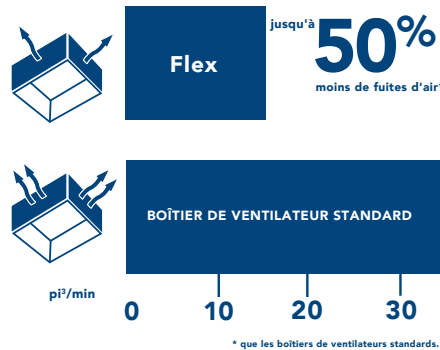

NOUVEAU boîtier Flex

- 50 % plus hermétique que les ventilateurs standards afin de répondre aux codes et normes les plus rigoureuses.
- L'ensemble de brides à fixation rapide couvrira les bords de la découpe pour une finition plus professionnelle et un joint plus étroit et sans fuites.

ENSEMBLES DE BOÎTIERS FLEX (EMBALLAGE DE 4)

Nouveaux modèles	Description
A000HFKTC	Boîtier de ventilateur avec rails de suspension