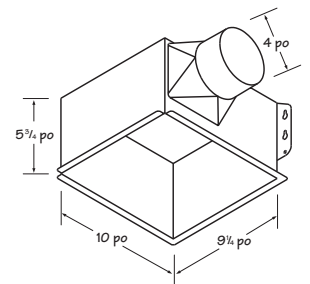

NOUVEAU boîtier Flex

- 50 % plus hermétique que les ventilateurs standards afin de répondre aux codes et normes les plus rigoureuses.
- L'ensemble de brides à fixation rapide couvrira les bords de la découpe pour une finition plus professionnelle et un joint plus étroit et sans fuites.

ENSEMBLES DE BOÎTIERS FLEX (EMBALLAGE DE 4)

Nouveaux modèles	Description
A000HFKTC	Boîtier de ventilateur avec rails de suspension