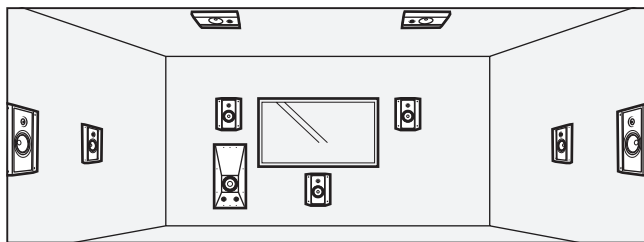

Infinite 8 for all channels

Recommended installation for small rooms.