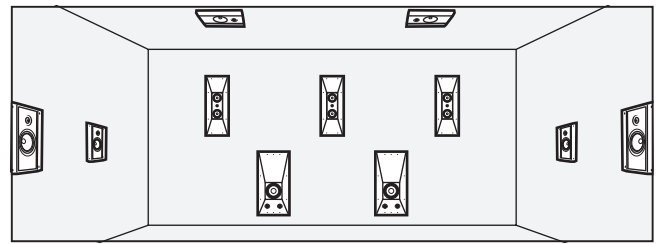

Infinite 8 & Infinite 14

Infinite 8 speakers for surround and Atmos channels, Infinite 14 for front and centre channels.