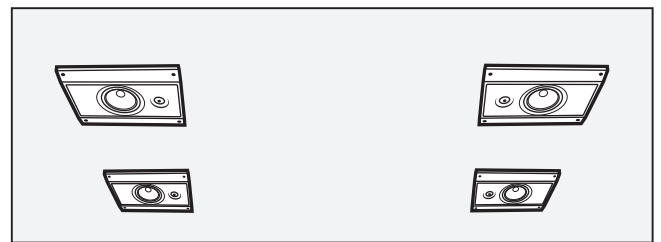

Infinite 8 as Atmos channels

The Infinite 8 speakers are compatible with immersive audio formats including Dolby Atmos, DTS-X and Auro 3D.