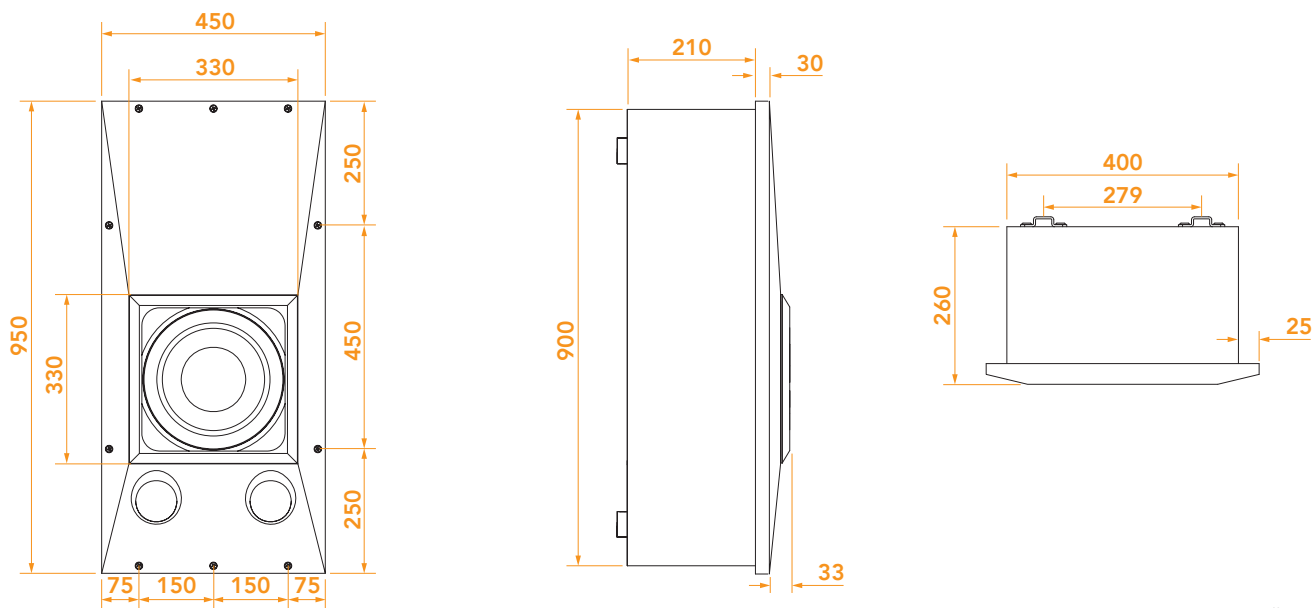

Fixation directement sur le mur.

Montage In wall

Encastrement dans une cloison de faible épaisseur type plaque de plâtre.

INFINITE S12

ENCEINTE HOME-CINÉMA HAUTES PERFORMANCES

CARACTÉRISTIQUES

Mesures en millimètres

Installation	Accroche murale Encastrement mural
Finition	Satinée Façade en aluminium
Couleur	Noir
Dimensions (sans cache)	L450 x H950 x P260 mm
Dimensions (avec cache)	L450 x H950 x P273 mm
Dimensions de découpe	L400 x H900 mm
Profondeur d'encastrement	222 mm / 210 mm (avec / sans accroches)
Poids	33.5 kg
Conditionnement (unité)	Carton brun
Dimensions (L x l x H)	1085 x 590 x 415 mm
Poids	36 kg

Installation	In-wall On-wall
Finish	Satin Aluminium front panel
Colour	Black
Dimensions (without grill)	W450 x H950 x D260 mm
Dimensions (with grill)	W450 x H950 x D273 mm
Cut-out dimensions	W400 x H900 mm
Recessed depth	222 mm / 210 mm (with/without brackets)
Weight	33.5 kg
Packaging (unit)	Brown cardboard
Dimensions	L1085 x W590 x H415 mm
Weight	36 kg