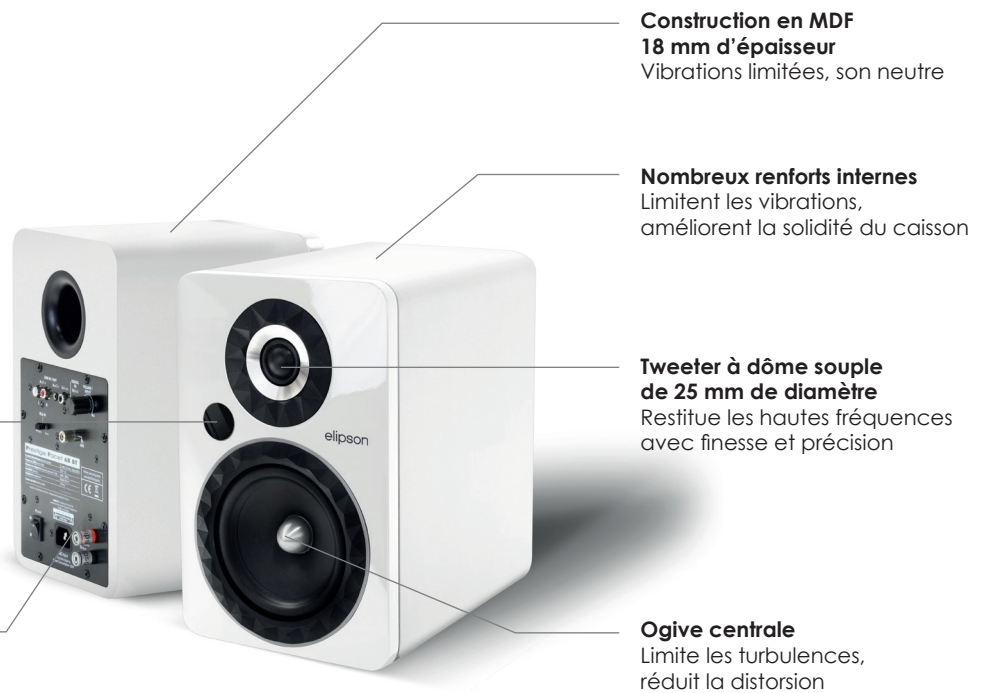

Prestige Facet 6B BT

Enceinte bibliothèque Bluetooth Bass-reflex

Ordinateur

Tablette Smartphone

Baladeur audiophile

Platine vinyle

Lecteur Blu-ray HD

Téléviseur

Prestige Facet 6B BT

Enceinte bibliothèque Bluetooth Bass-reflex

Les Prestige Facet 6B BT permettent à la famille Facet de compter parmi la nouvelle génération d'enceintes stéréo connectées. Hybrides entre la haut-fidélité et les enceintes sans fil, les Prestige Facet 6B BT vous proposent le meilleur des deux-mondes. De l'univers de la hi-fi, elles adoptent la capacité à restituer un son précis et extrêmement musical, tout en étant compatibles avec l'ensemble de vos appareils Bluetooth.

Bénéficiant de la même qualité de fabrication que les Prestige Facet 6B, les Prestige Facet 6B BT intègrent, en plus, un amplificateur de classe D qui utilise des composants de qualité supérieurs à longues durées de vie.

POINTS CLÉS

- Chromecast audio inclus
- Son haute-fidélité
- Amplificateur Classe D
- Simplicité d'installation et d'utilisation
- Bluetooth aptX
- Cache en tissu magnétique

Télécommande fournie

CARACTÉRISTIQUES