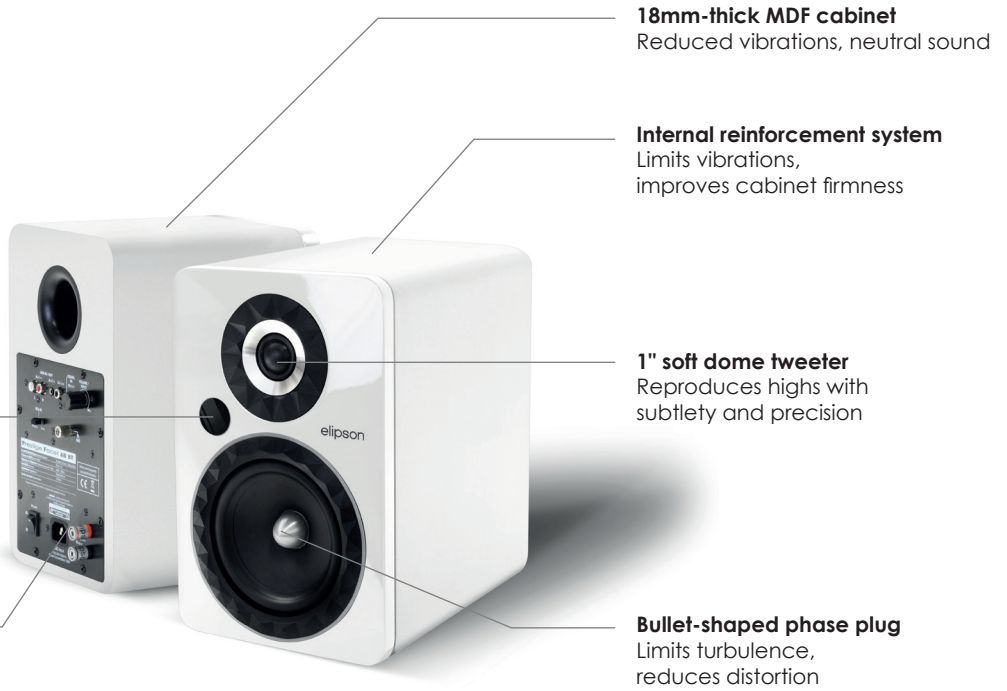

Prestige Facet 6B BT

Bass-reflex Bluetooth bookshelf speaker

Included

chromecast audio

Bluetooth aptX
Enables playback of high-resolution audio files

Class-D amplifier
Uses superior-quality, durable components