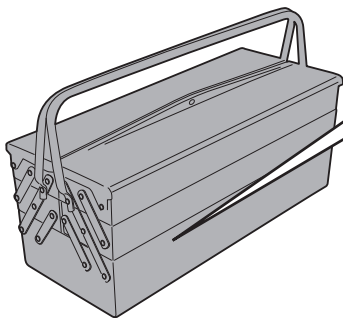

CHECK THE SCREW LENGTH HERE

ISTRUZIONI DI MONTAGGIO - MOUNTING INSTRUCTIONS
INSTRUCTIONS DE MONTAGE - BAUANLEITUNG
INSTRUCCIONES DE MONTAJE - INSTRUÇÕES DE MONTAGEM