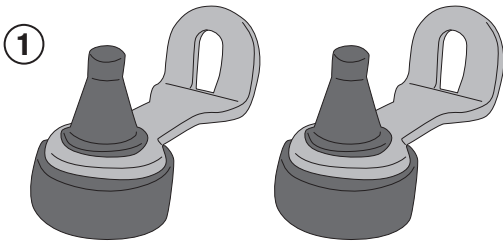

D8400KIT - D8400KITK

KIT SPECIFICO - SPECIFIC KIT - KIT SPECIFIQUE - SPEZIFISCHES KIT - KIT ESPECÍFICO - KIT ESPECÍFICA

HARLEY DAVIDSON PAN AMERICA 1250 (2021)

N°	Descrizione-Description	Caratteristiche-Features	Codice-Code	Quantità-Quantity
1	Supporto - Support - Support Halterung - Soporte - Apoio	-	GL5024V	2
2	Componenti Originali - Original Parts Parties Originales - Original Bauteile Componentes Originales - Componentes Originais	-	-	-
3	Schermo Specifico - Specific Screen Écran Spécifique - Spezifischen Bildschirm Pantalla Específica - Tela Específica	-	8400DT	-

GL5024V

CHECK THE SCREW LENGTH HERE

ISTRUZIONI DI MONTAGGIO - MOUNTING INSTRUCTIONS
INSTRUCTIONS DE MONTAGE - BAUANLEITUNG
INSTRUCCIONES DE MONTAJE - INSTRUÇÕES DE MONTAGEM

D8400KIT - D8400KITK

KIT SPECIFICO - SPECIFIC KIT - KIT SPECIFIQUE - SPEZIFISCHES KIT - KIT ESPECÍFICO - KIT ESPECÍFICA