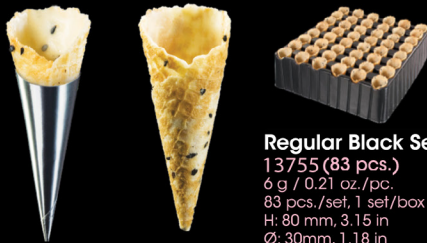

Sweet Elegant Cones

Mini Vanilla Cones
14868 (140 pcs.)
3 g / 0.11 oz./pc.
70 pcs./tray, 2 trays/box
H: 65 mm, 2.56 in
Ø: 25 mm, 0.98 in

Mini Chocolate Cones
14869 (140 pcs.)
3 g / 0.11 oz./pc.
70 pcs./tray, 2 trays/box
H: 65 mm, 2.56 in
Ø: 25 mm, 0.98 in

Black Sesame Elegant Cones

Regular Black Sesame Cones
13755 (83 pcs.)
6 g / 0.21 oz./pc.
83 pcs./set, 1 set/box
H: 80 mm, 3.15 in
Ø: 30mm, 1.18 in

Mini Black Sesame Cones
12065 (140 pcs.)
3 g / 0.11 oz./pc.
70 pcs./tray, 2 trays/box
H: 65 mm, 2.56 in
Ø: 25 mm, 0.98 in