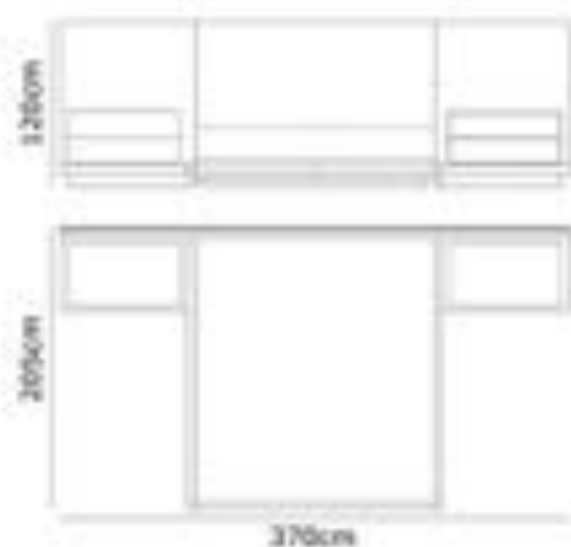

Material: Nogal con Piel

| Medidas

Recámara Nirvana
REC-03-NIR-200x370x210
King size