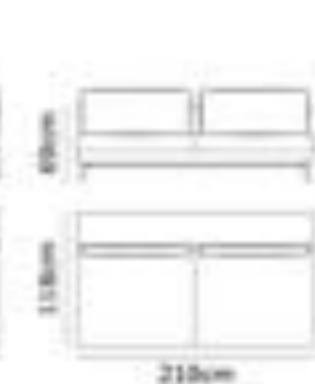

Clapot clara  
TULACLA

Clapot gris  
TULAGR

Clapot negro  
TULANRO

| Medidas

Chaise longue  
AL-COM-04-01-010000

Esquifero 3 plazas  
AL-COM-02-01-01000000  
AL-COM-02-01-01000000

Módulo doble  
AL-COM-02-01-01000000