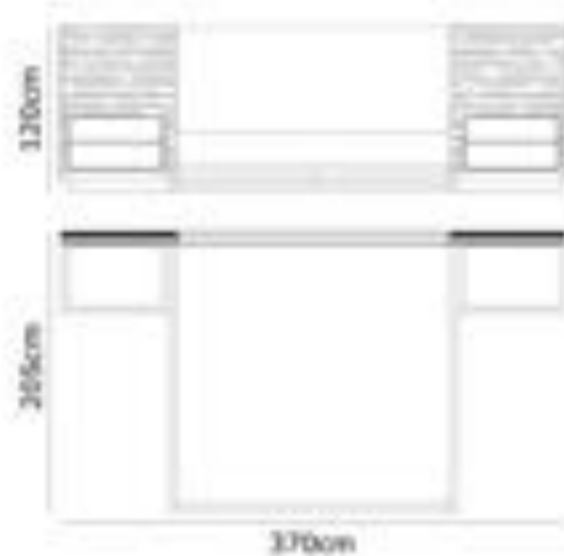

| Medidas

Recámara Medter  
REC-05-HEO-20X210X120  
King size

Recámara Medter  
REC-05-HEO-17X205X120  
Queen size