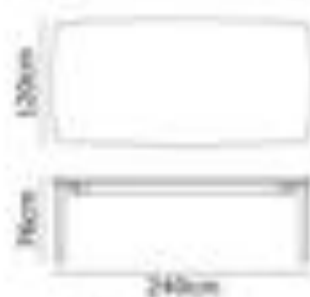

# Mesa de comedor YPSILÓN

Non include accessori

**Material:** Encino y Nogal

Encino gris  
ENCGR

Encino pimenta  
ENCPI

Nogal natural  
NOCNA

| Medidas

Mesa Ypsilon  
HEC-YPS-160x70cm  
p/8 personas

Mesa Ypsilon  
HEC-YPS-210x70cm  
p/12 personas

Mesa Ypsilon  
HEC-YPS-240x70cm  
p/8 personas

Mesa Ypsilon  
HEC-YPS-300x70cm  
p/10 personas

Mesa Ypsilon  
HEC-YPS-300x150cm  
p/12 personas