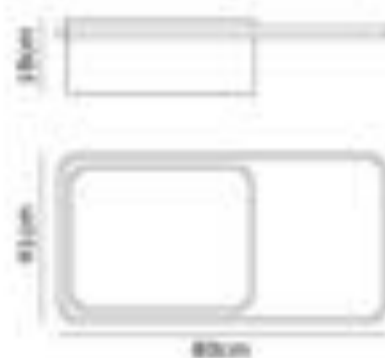

# Ovalín ESPARTANO

Tap included accessories

---

**Material:** Bronzo

Bronzo bianco  
88200

| Medidas

Ovalin Exportano  
888-CVA-ESP-38x80x4

Toallero  
**ALSACIA**