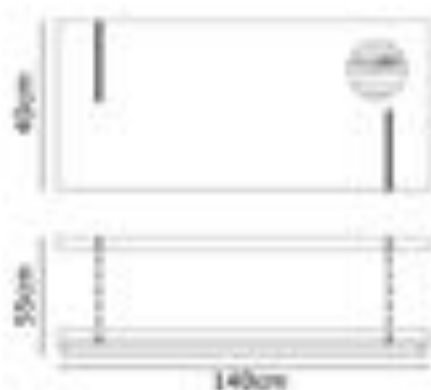

# Mesa de centro FORTINO

Non include decorazioni

**Material:** Laca mate con Encino

Laca techo mate  
LCTECHO

Encino gris  
ENCGR

Encino pimienta  
ENCPI

Encino nogal  
ENCNO

Mesa Fortino  
MES-ALN-FOR-36040x40