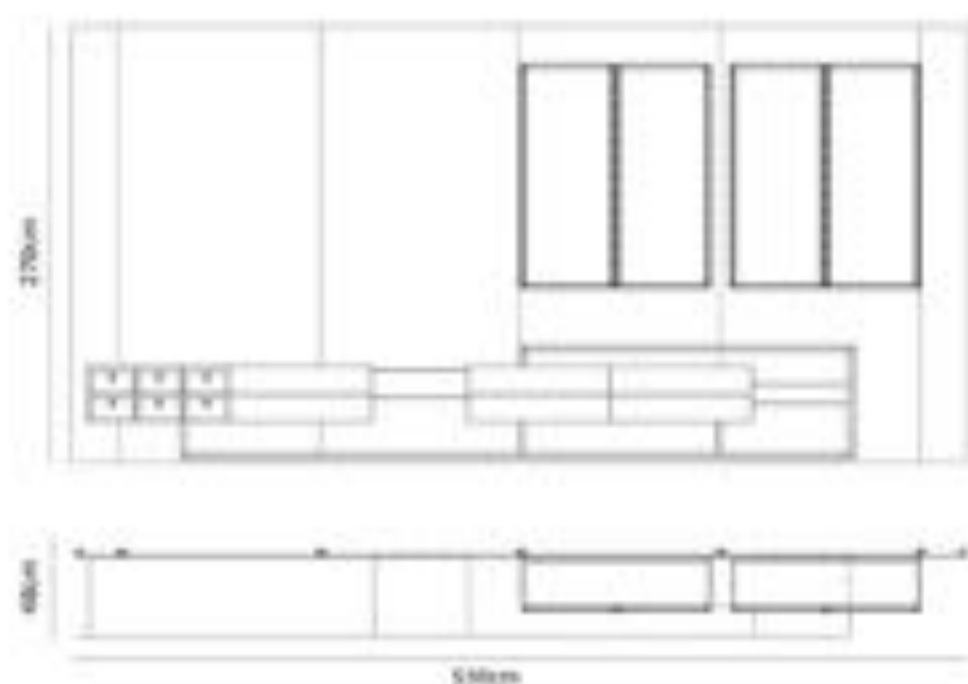

CE Alegria  
CM-ALL-0002000000

Centro de entretenimiento  
**ALFABETO**

Photo: [unreadable]

CE Alfabeto  
CEA-ALF-2708930X40

Centro de entretenimiento  
**ARMONIE**

Non include accessori

CE Armario  
CON ARM. (270X500X40)