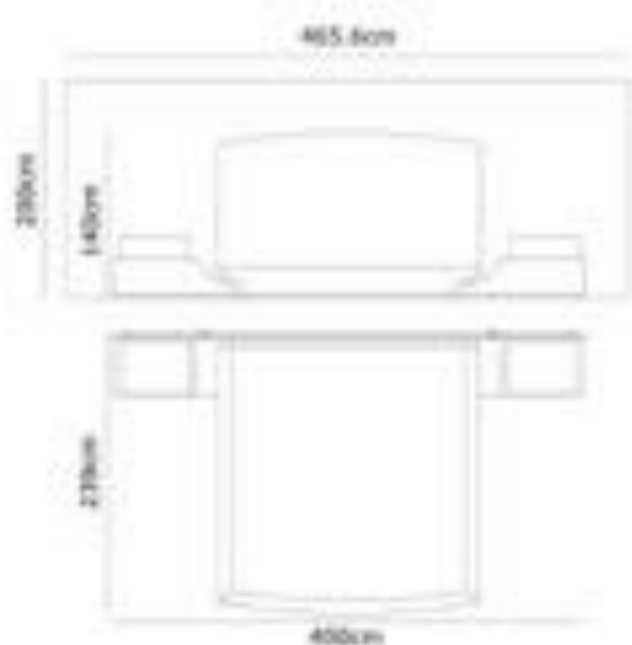

Material: Tela con Nogal europeo

| Medidas

Recámara Antonella
REC-KS-ANT-140X400X210
King size