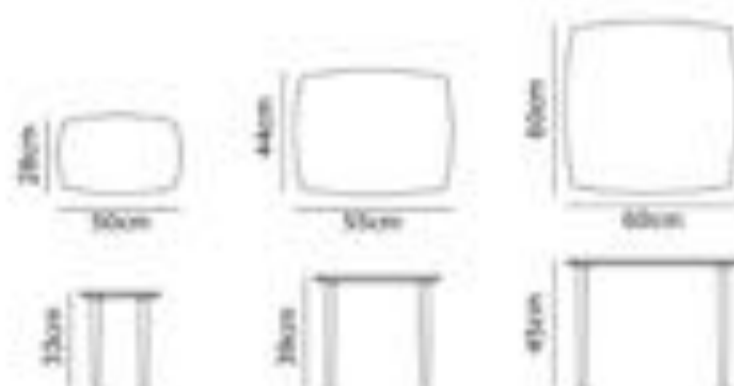

# Mesa auxiliar COPERTINA

Non include accessori

**Material:** Haya con Laca alto brillo

Haya tinte  
VERTICE

Laca beige alto brillo  
LACBEIGE

Laca grafite alto brillo  
LACGRAF

Laca gris alto brillo  
LACGRIS