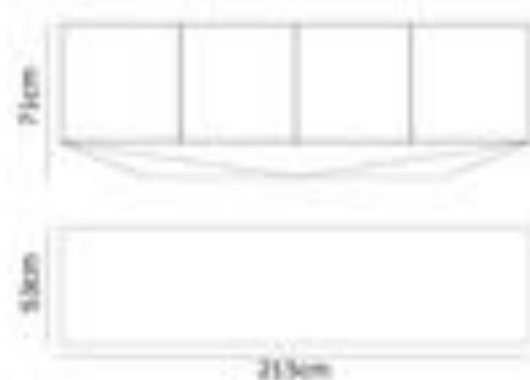

Material: Encino, Nogal y Laca alto brillo

Bufetera Boreal
BUP-BOR-BOREDA