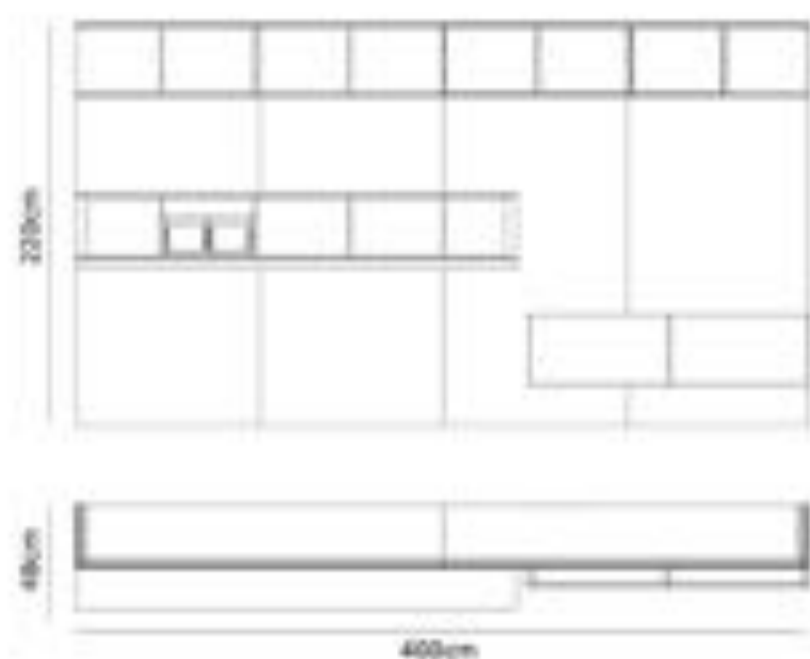

CE Alegria
CM-ALL-0002000000