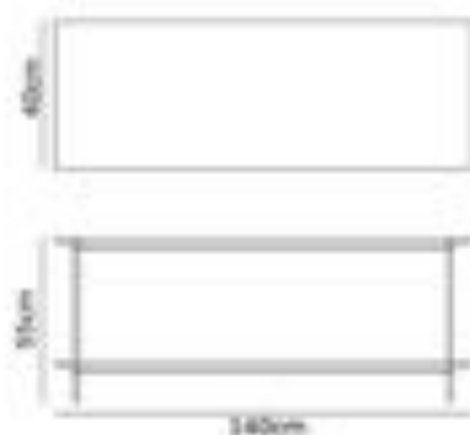

# Mesa auxiliar DIETRA

Non include decorazioni

---

**Material:** Torno con Encino

Torno  
HETEC

Encino gris  
SAC28

Encino pimienta  
SAC29

Encino nogal  
SAC30