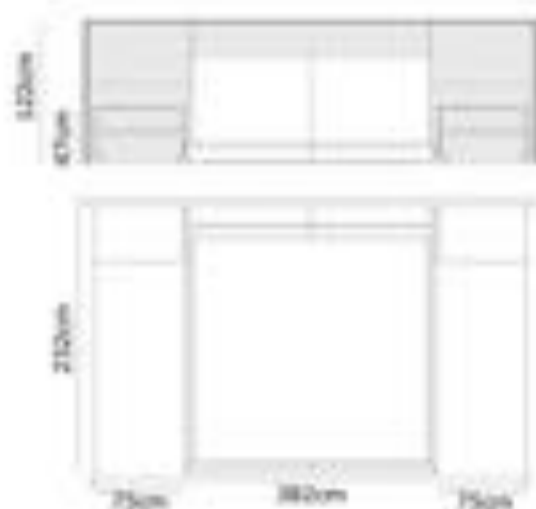

# | Medidas

Recámara Canal  
REC-KS-CAN-02X180X210  
King size

Recámara Canal  
REC-QS-CAN-02X150X210  
Queen size