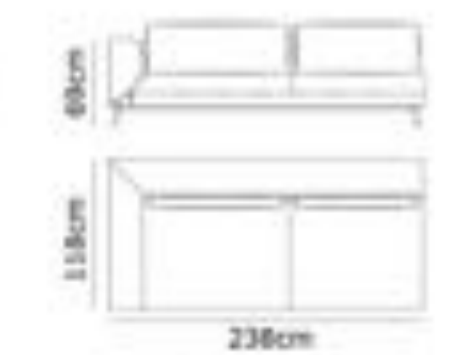

Módulo sencillo
AL-COM-02-01-01000000

Terminar doble
AL-COM-02-01-01000000
AL-COM-02-01-01000000