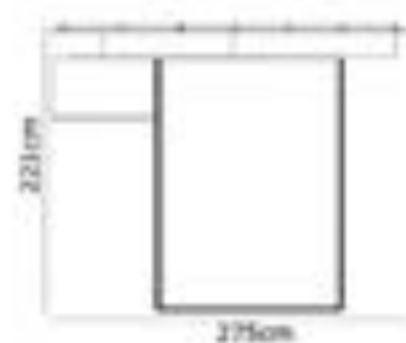

# Recámara LORET

\*No incluye accesorios

**Material:** Tela y Piel moderna

Piel moderna blanca  
PHECT

Lino gráfico  
PHLJGDF

Jamon gris  
TLJAMGR

| Medidas

Reclinatora Loreet  
REC-08-LOR-200x130cm  
Queen size