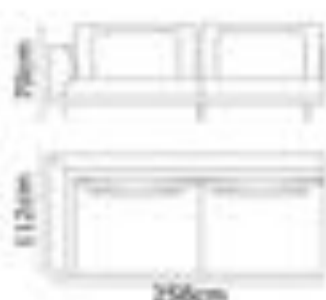

Clapot claro  
TULACLA

Clapot gris  
TULAGR

Clapot negro  
TULANRO

| Medidas

Chaise longue  
SAL-UVI-HEO-020-020-FOURBES

Módulo doble  
SAL-UVI-HEO-020-020-FOURBES  
SAL-UVI-HEO-020-020-FOURBES

Módulo sencillo  
SAL-UVI-HEO-020-020-FOURBES