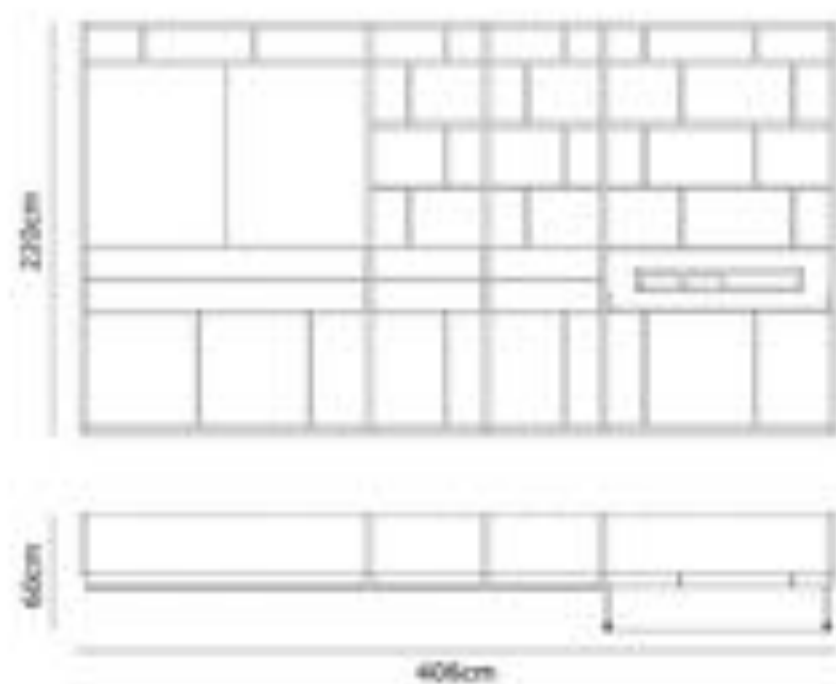

C.E. Essere
CDV-ESS-2024-00080