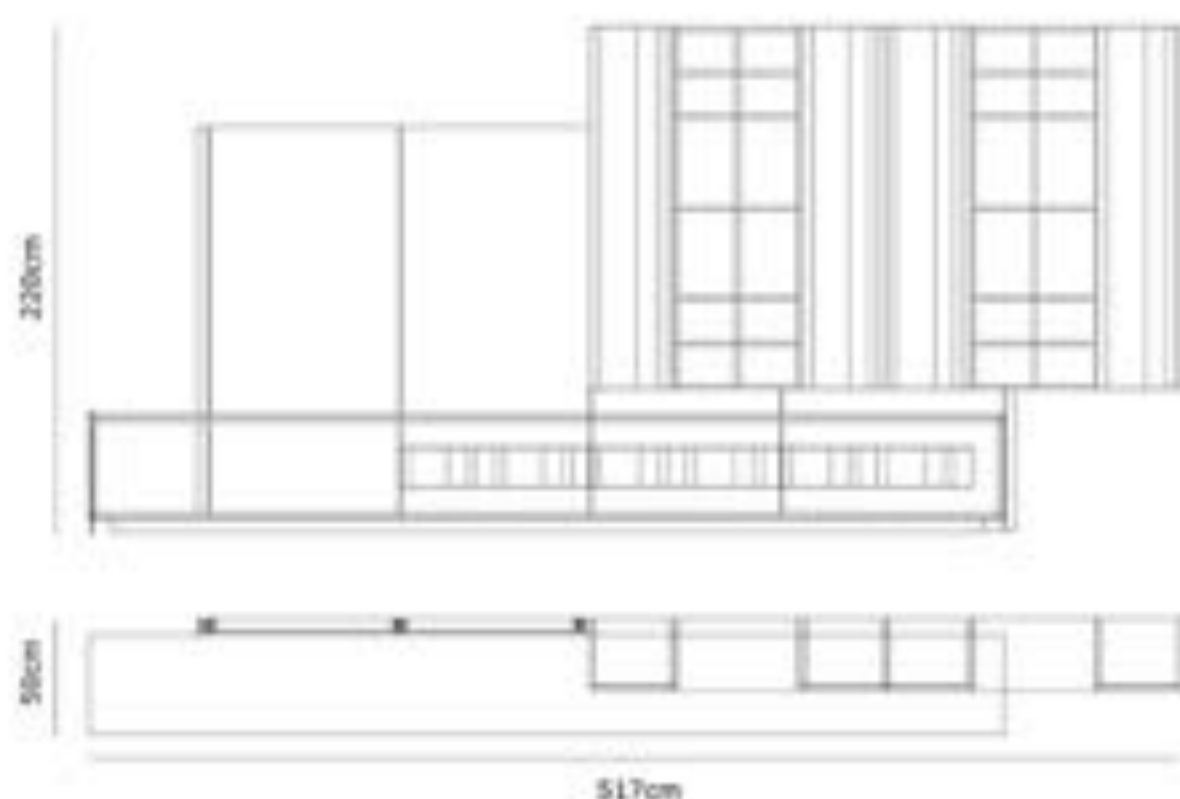

C.E. Colage
CEN COL 2020/1750