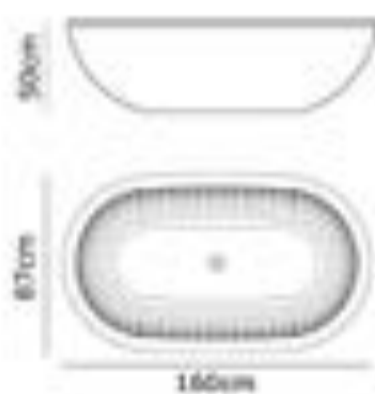

| Medidas

Baño Tramonto
604-TM-TR-5000087