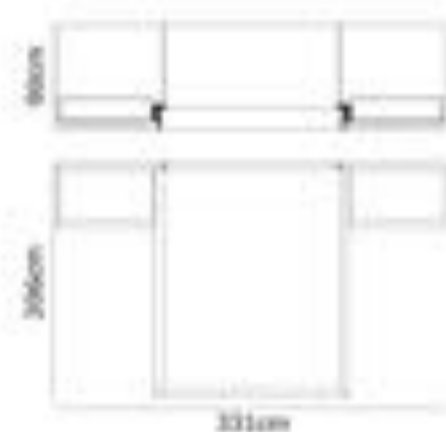

## Medidas

Reclinable Alto  
REC-03-ALS-90X200X200  
King size

Reclinable Alto  
REC-02-ALS-90X200X181  
Queen size