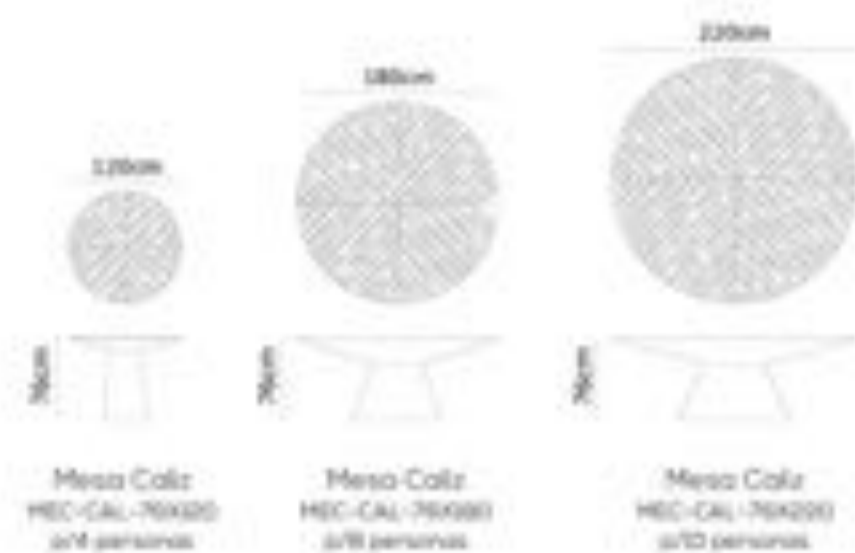

# Mesa de comedor BASALTO

Non include sedie e stoviglie

**Material: Encino y Nogal**

Encino gris  
ENCGR

Encino pimienta  
ENCPI

Nogal natural  
NOCNA

| Medidas

Mesa Basalto  
ENC-BAS-70x100x70  
p/2 personas

Mesa Basalto  
ENC-BAS-70x130x70  
p/2 personas

Mesa Basalto  
ENC-BAS-70x140x70  
p/2 personas

Mesa Basalto  
ENC-BAS-70x160x70  
p/2 personas

Mesa Basalto  
ENC-BAS-70x180x70  
p/2 personas

# Mesa de comedor CALIZ

No incluye sillas

---

**Material:** Encino y Nogal

Encino gris  
HEC08

Encino pimienta  
HEC09

Nogal natural  
HEC04

| Medidas

Mesa de comedor  
**CROCETTA**

The picture is illustrative