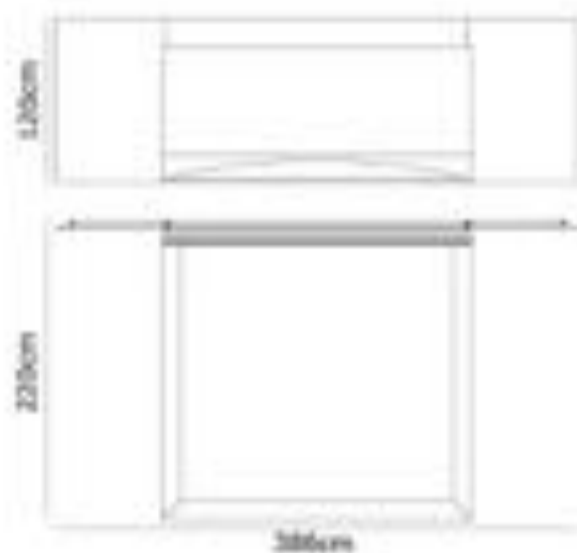

Material: Nogal con Piel

| Medidas

Recámara Gala
REC-KS-GAL-SP0X30X200
King size