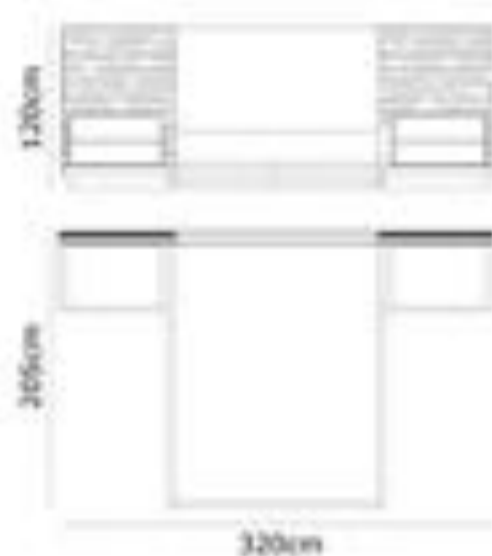

| Medidas

Recámara Medter  
REC-05-HEO-20X210X120  
King size

Recámara Medter  
REC-05-HEO-17X205X120  
Queen size