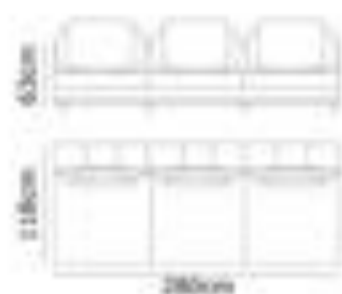

Clapcot clara  
TULACIA

Clapcot gris  
TULACIA

Clapcot negro  
TULACIA

| Medidas

Chaise longue

SA. 447-044-000-40000000

Módulo 3 plazas

SA. 447-000-000-40000000