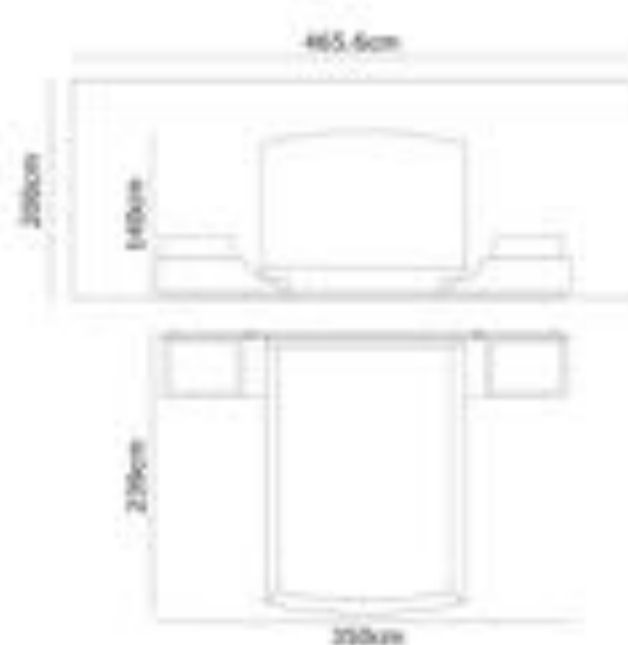

Recámara Antonella
REC-QS-ANT-140X300X210
Queen size

Panel Antonella
REC-PAN-ANT-KS-200X180X100