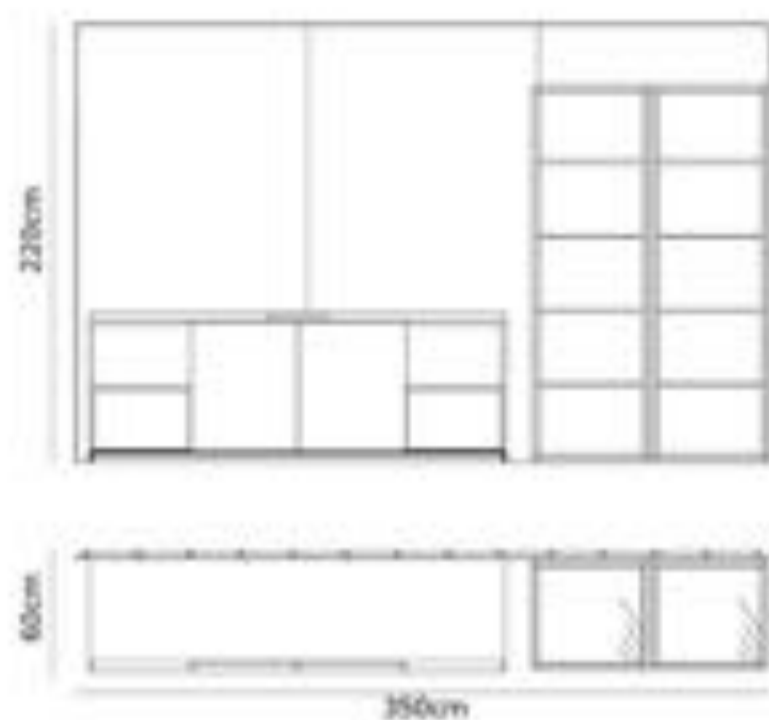

C.E. Vetro  
CEN-VET-220X350X60

Centro de entretenimiento  
**VOLUMA**

Non include il televisore

CE Milano  
CDV-VCL-000X000X68