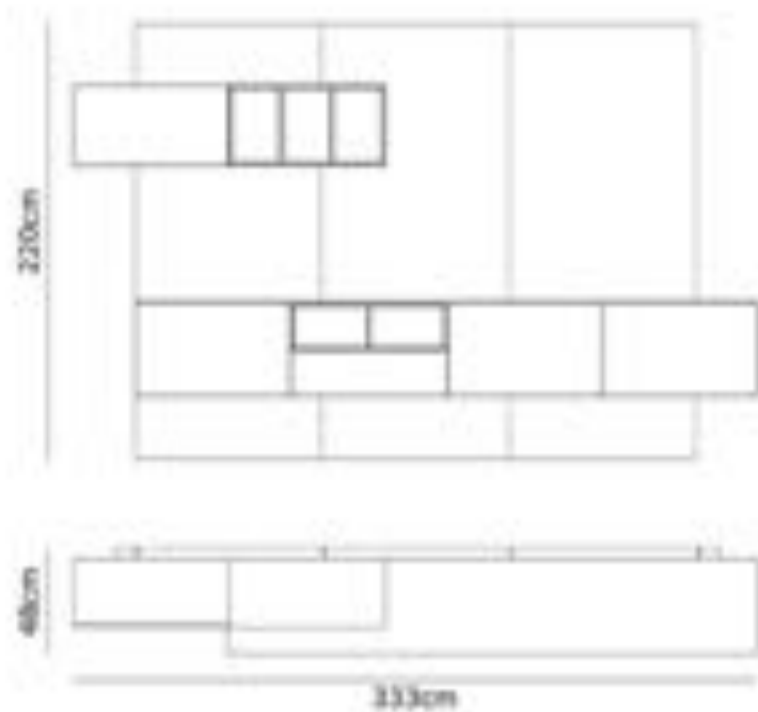

C.E. Vetro  
CEN-VET-220X350X60

Centro de entretenimiento  
**VOLUMA**

Non include il televisore

CE Milano  
CDV-VCL-000X000X68