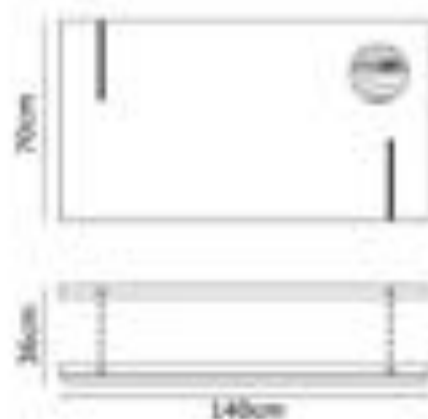

# Mesa de centro FORTINO

Non include decorazioni

**Material:** Laca mate con Encino

Laca techo mate  
LCTECHO

Encino gris  
ENCGR

Encino pimienta  
ENCPI

Encino nogal  
ENCNO

Mesa Fortino  
MES-ALN-FOR-36040x40