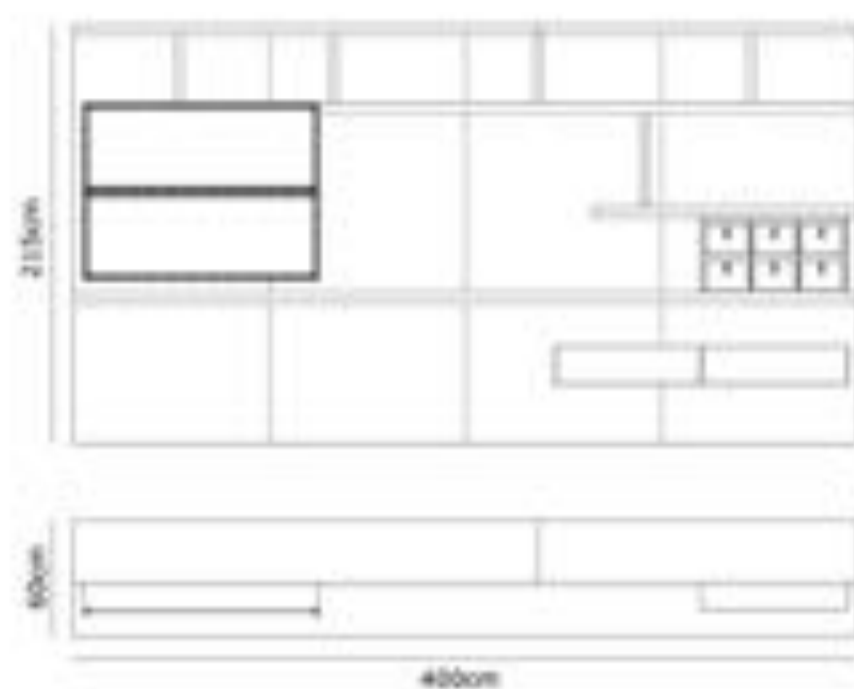

C.E. Brindisi
004-99-203400000