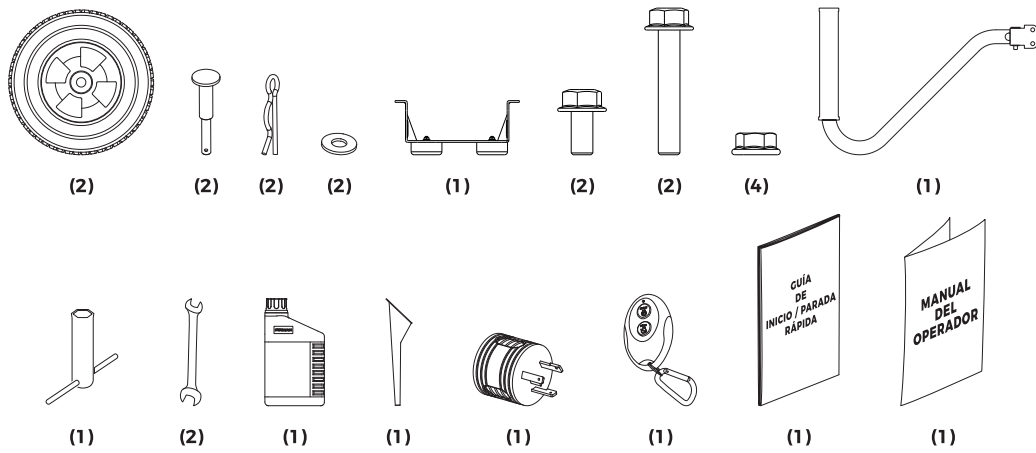

La Guía de Inicio / Parada Rápida no sustituye la lectura del manual. El manual incluye instrucciones que debe seguir para utilizar el producto de forma segura.

ELEMENTOS INCLUIDOS

INSTALE EL KIT DE RUEDAS

PREVENIR EL ENVENENAMIENTO POR MONÓXIDO DE CARBONO (CO)

Use en exteriores al menos a 20 pies (6m) de cualquier casa. Apunte el escape lejos de todas las casas y espacios ocupados. Instale alarmas de CO dentro de su casa.

CONEXIÓN DE CABLE DE BATERÍA

PARA RESTAURAR LA ENERGÍA USANDO CABLES DE EXTENSIÓN

TOMA DE 120V

¡PELIGRO! El escape del motor emite monóxido de carbono, un gas venenoso que mata en minutos. No puede olerlo, verlo o probarlo. Incluso si no huele los gases de escape, podría estar expuesto al gas.

- Los cables de extensión que van directamente a la casa aumentan el riesgo de envenenamiento por monóxido de carbono a través de cualquier abertura.
- Si un cable de extensión que va directamente a su casa es usado para alimentar objetos de interior, el operador reconoce que esto aumenta el riesgo de envenenamiento por CO a las personas dentro de la casa y asume ese riesgo.