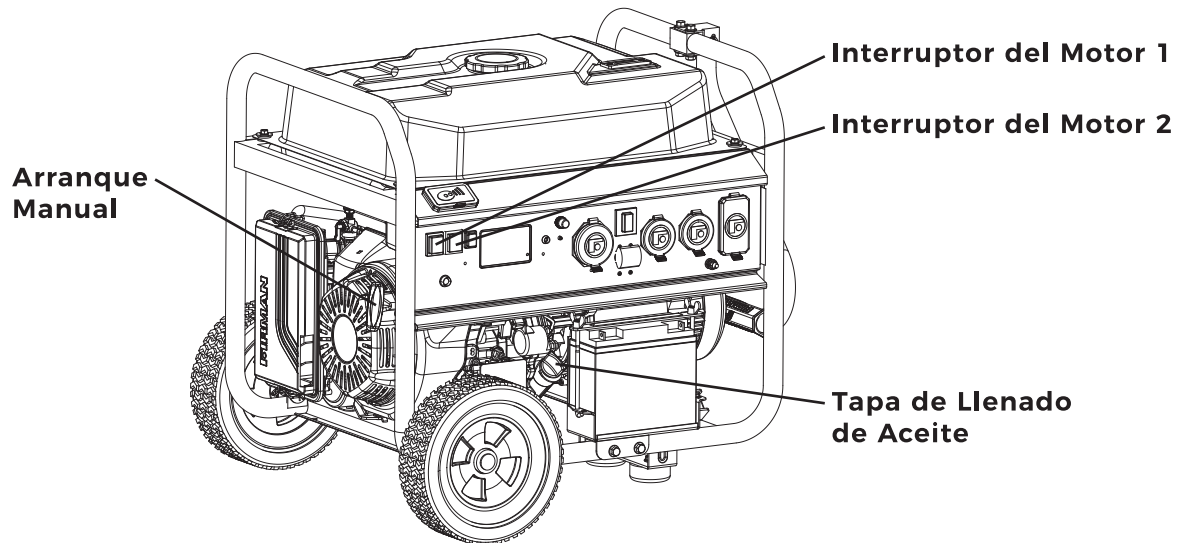

La Guía de Inicio / Parada Rápida no sustituye la lectura del manual. El manual incluye instrucciones que debe seguir para utilizar el producto de forma segura.

ELEMENTOS INCLUIDOS

INSTALE EL KIT DE RUEDAS

CONEXIÓN DE CABLE DE BATERÍA

PARA RESTAURAR LA ENERGÍA USANDO CABLES DE EXTENSIÓN

TOMA DE 120V

¡PELIGRO! El escape del motor emite monóxido de carbono, un gas venenoso que mata en minutos. No puede olerlo, verlo o probarlo. Incluso si no huele los gases de escape, podría estar expuesto al gas.

- Los cables de extensión que van directamente a la casa aumentan el riesgo de envenenamiento por monóxido de carbono a través de cualquier abertura.
- Si un cable de extensión que va directamente a su casa es usado para alimentar objetos de interior, el operador reconoce que esto aumenta el riesgo de envenenamiento por CO a las personas dentro de la casa y asume ese riesgo.