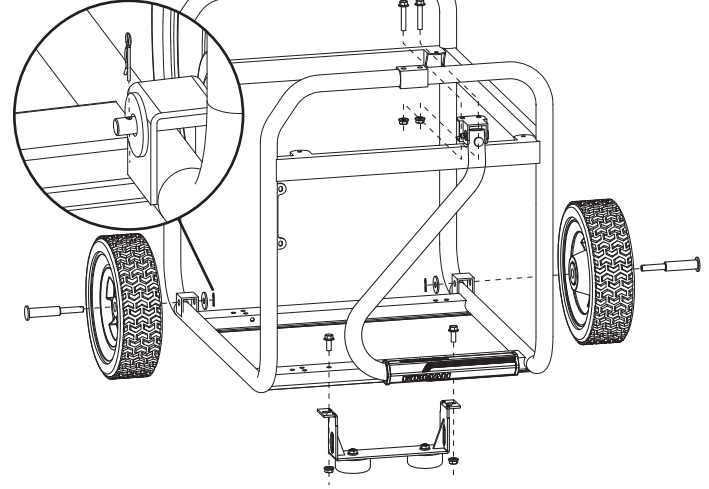

INSTALE EL KIT DE RUEDAS