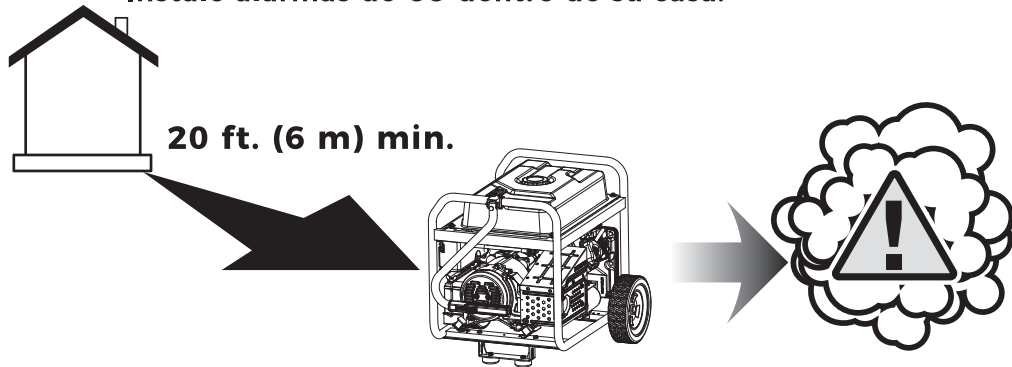

La Guía de Inicio / Parada Rápida no sustituye la lectura del manual. El manual incluye instrucciones que debe seguir para utilizar el producto de forma segura.

ELEMENTOS INCLUIDOS

INSTALE EL KIT DE RUEDAS

PREVENIR EL ENVENENAMIENTO POR MONÓXIDO DE CARBONO (CO)

Use en exteriores al menos a 20 pies (6m) de cualquier casa. Apunte el escape lejos de todas las casas y espacios ocupados. Instale alarmas de CO dentro de su casa.

CONEXIÓN DE CABLE DE BATERÍA

PARA RESTAURAR LA ENERGÍA USANDO CABLES DE EXTENSIÓN

TOMA DE 120V

¡PELIGRO! El escape del motor emite monóxido de carbono, un gas venenoso que mata en minutos. No puede olerlo, verlo o probarlo. Incluso si no huele los gases de escape, podría estar expuesto al gas.