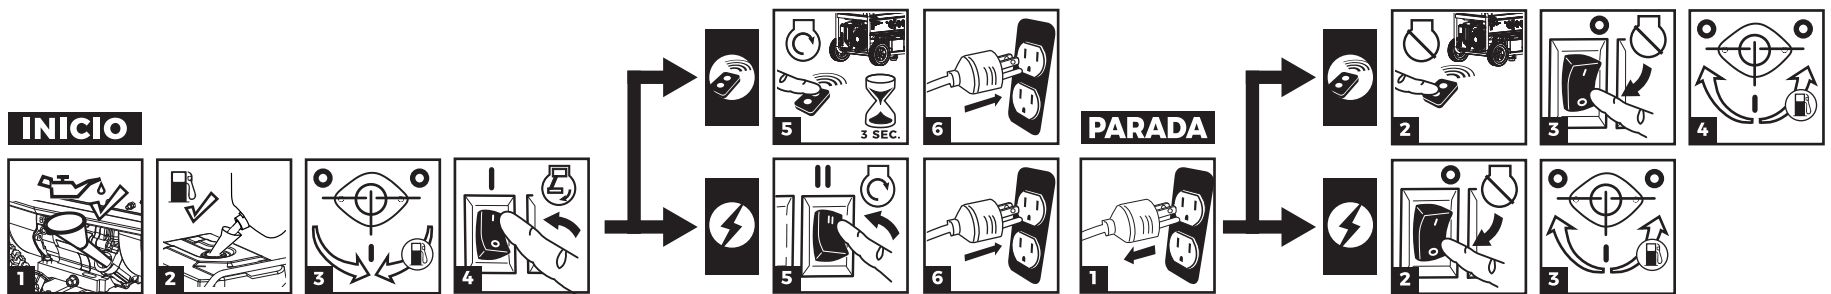

La Guía de Inicio / Parada Rápida no sustituye la lectura del manual. El manual incluye instrucciones que debe seguir para utilizar el producto de forma segura.

ELEMENTOS INCLUIDOS

INSTALE EL KIT DE RUEDAS

PREVENIR EL ENVENENAMIENTO POR MONÓXIDO DE CARBONO (CO)

Use en exteriores al menos a 20 pies (6m) de cualquier casa. Apunte el escape lejos de todas las casas y espacios ocupados. Instale alarmas de CO dentro de su casa.

CONEXIÓN DE CABLE DE BATERÍA

PARA RESTAURAR LA ENERGÍA USANDO CABLES DE EXTENSIÓN

TOMA DE 120V

¡PELIGRO! El escape del motor emite monóxido de carbono, un gas venenoso que mata en minutos. No puede olerlo, verlo o probarlo. Incluso si no huele los gases de escape, podría estar expuesto al gas.

- Los cables de extensión que van directamente a la casa aumentan el riesgo de envenenamiento por monóxido de carbono a través de cualquier abertura.
- Si un cable de extensión que va directamente a su casa es usado para alimentar objetos de interior, el operador reconoce que esto aumenta el riesgo de envenenamiento por CO a las personas dentro de la casa y asume ese riesgo.