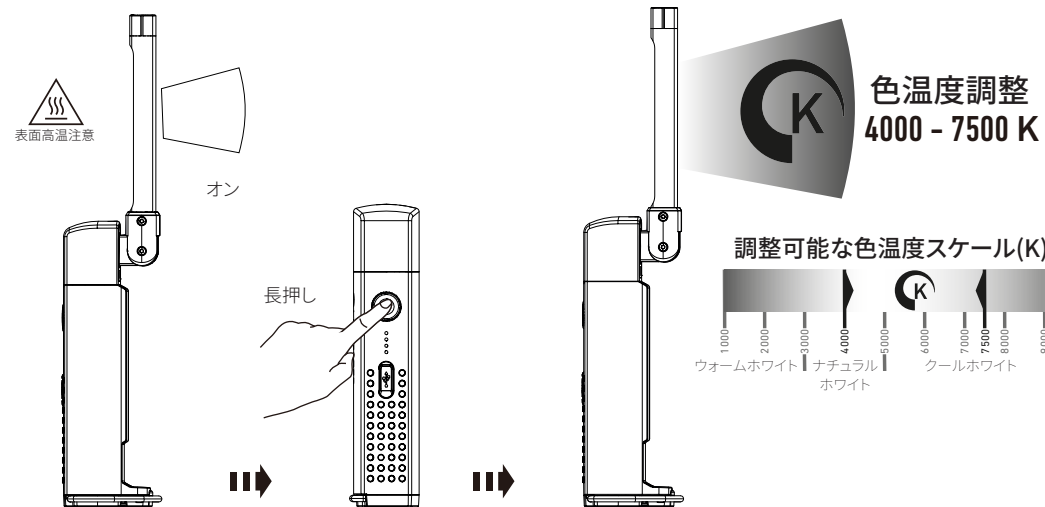

W7R Work

W5R Work/W6R Work/W7R Work

W7R Work

W6R Work/W7R Work

Ledlenser GmbH & Co. KG
Kronenstrasse 5-7 • 42699 Solingen • Germany
Phone +49 212/5948-0 Fax +49 212/5948-200
info@ledlenser.com

ledlenser.com

W5R Work
W6R Work
W7R Work_V0
2022.08.08
1J12A0512