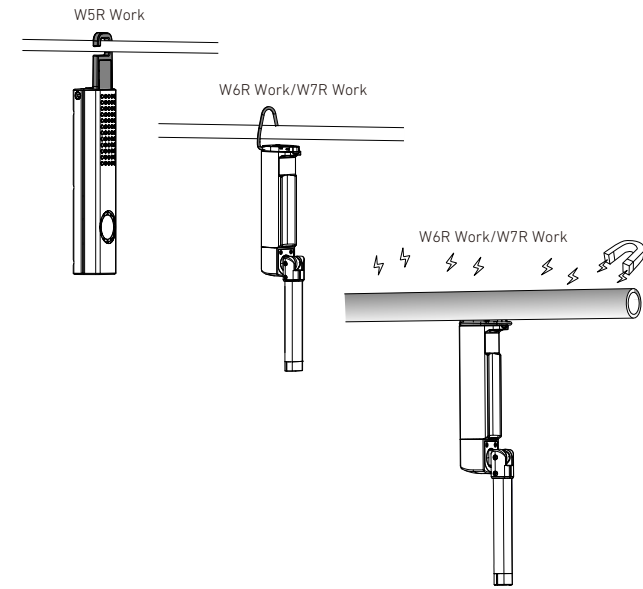

W5R Work/W6R Work/W7R Work