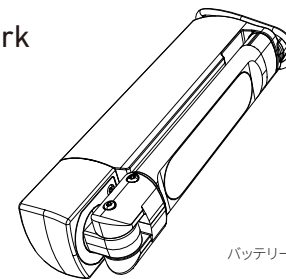

W5R Work

Type-CからType-Cへ
バッテリータイプ:18650型 リチウムイオン

W6R Work

Type-CからType-Cへ
バッテリータイプ:18650型 リチウムイオン

W7R Work

Type-CからType-Cへ
バッテリータイプ:18650型 リチウムイオン

W5R Work

スイッチロック機能