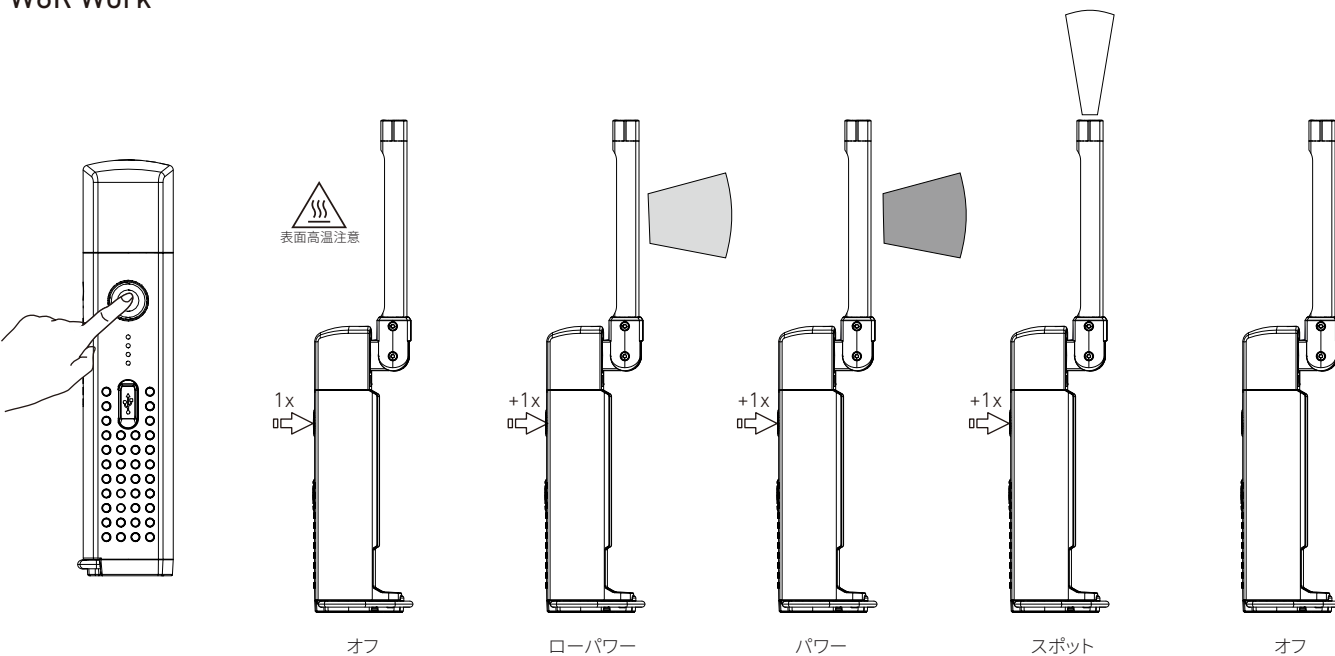

W5R Work

Type-CからType-Cへ
バッテリータイプ:18650型 リチウムイオン

W6R Work

Type-CからType-Cへ
バッテリータイプ:18650型 リチウムイオン

W7R Work

Type-CからType-Cへ
バッテリータイプ:18650型 リチウムイオン

W5R Work

スイッチロック機能

W6R Work

チャージシステム