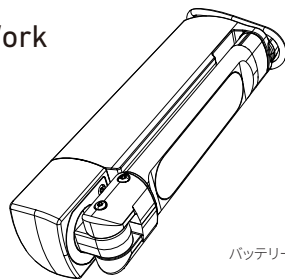

W5R Work

Type-CからType-Cへ
バッテリータイプ:18650型 リチウムイオン

W6R Work

Type-CからType-Cへ
バッテリータイプ:18650型 リチウムイオン

W7R Work

Type-CからType-Cへ
バッテリータイプ:18650型 リチウムイオン

W5R Work

スイッチロック機能