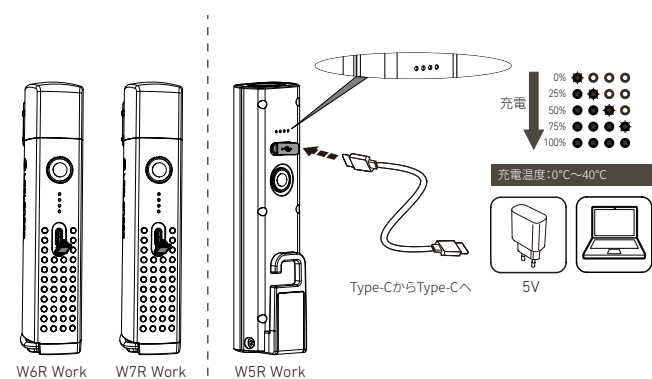

W5R Work

Type-CからType-Cへ
バッテリータイプ:18650型 リチウムイオン

W6R Work

Type-CからType-Cへ
バッテリータイプ:18650型 リチウムイオン

W7R Work

Type-CからType-Cへ
バッテリータイプ:18650型 リチウムイオン

W5R Work

スイッチロック機能

W6R Work

チャージシステム