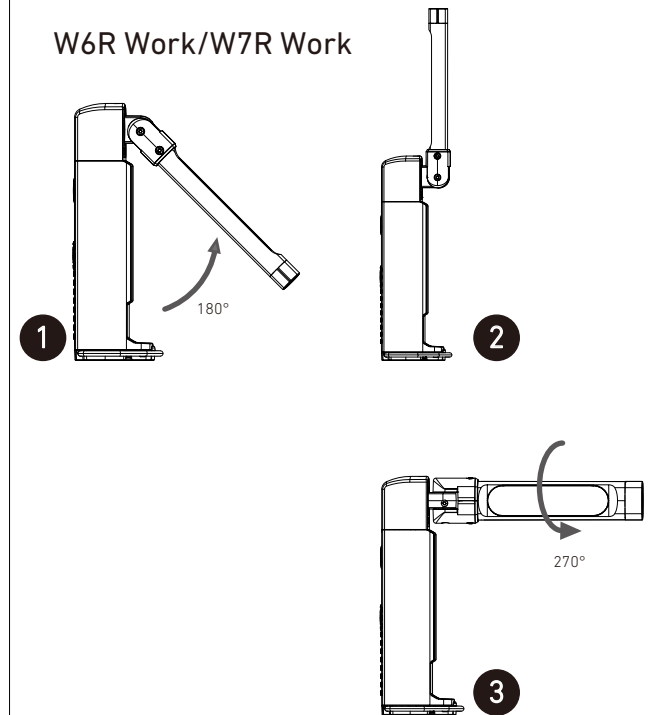

W6R Work/W7R Work

Ledlenser GmbH & Co. KG
Kronenstrasse 5-7 • 42699 Solingen • Germany
Phone +49 212/5948-0 Fax +49 212/5948-200
info@ledlenser.com

ledlenser.com

W5R Work
W6R Work
W7R Work_V0
2022.08.08
1J12A0512