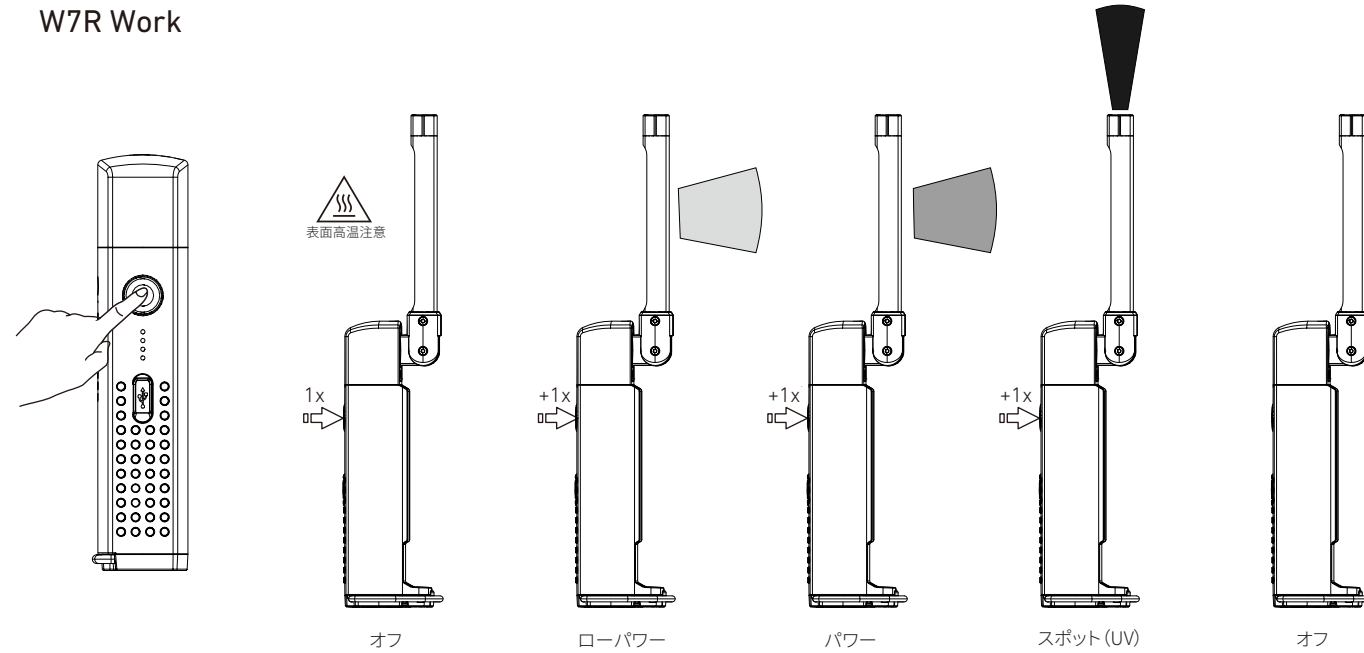

W7R Work

W5R Work/W6R Work/W7R Work

W7R Work

W6R Work/W7R Work

Ledlenser GmbH & Co. KG
Kronenstrasse 5-7 • 42699 Solingen • Germany
Phone +49 212/5948-0 Fax +49 212/5948-200
info@ledlenser.com

ledlenser.com

W5R Work
W6R Work
W7R Work_V0
2022.08.08
1J12A0512