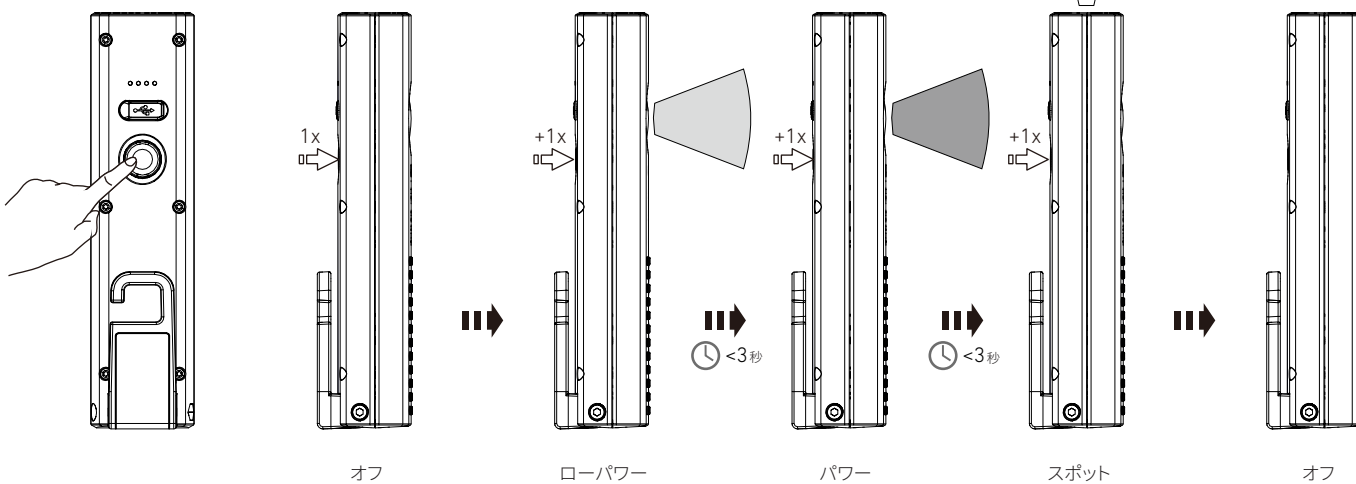

W5R Work

Type-CからType-Cへ
バッテリータイプ:18650型 リチウムイオン

W6R Work

Type-CからType-Cへ
バッテリータイプ:18650型 リチウムイオン

W7R Work

Type-CからType-Cへ
バッテリータイプ:18650型 リチウムイオン

W5R Work

スイッチロック機能