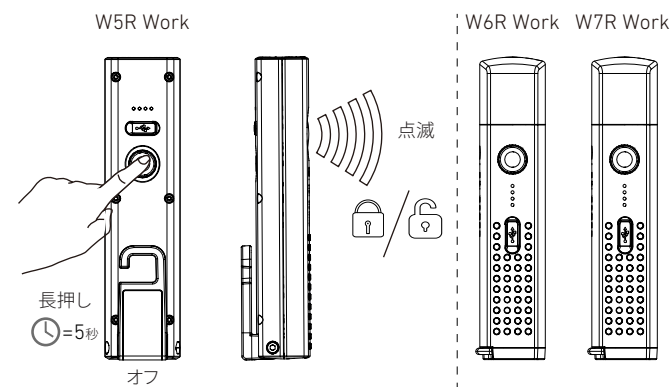

W5R Work

Type-CからType-Cへ
バッテリータイプ:18650型 リチウムイオン

W6R Work

Type-CからType-Cへ
バッテリータイプ:18650型 リチウムイオン

W7R Work

Type-CからType-Cへ
バッテリータイプ:18650型 リチウムイオン

W5R Work

スイッチロック機能