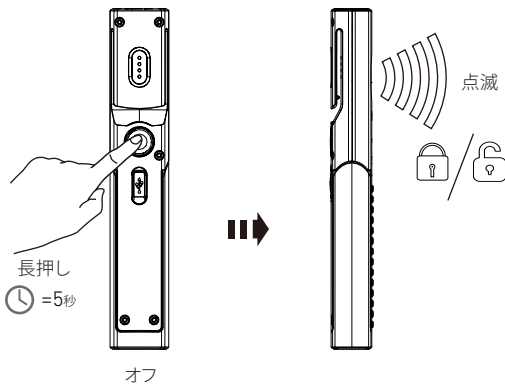

Type-CからType-Cへ
バッテリータイプ:14500型リチウムイオン

基本操作

スイッチロック機能

チャージシステム

Ledlenser GmbH & Co. KG
Kronenstrasse 5-7 • 42699 Solingen • Germany
Phone +49 212/5948-0 Fax +49 212/5948-200
info@ledlenser.com

ledlenser.com