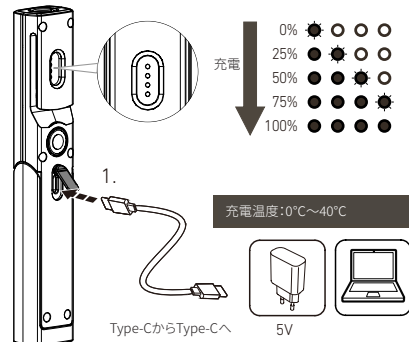

Type-CからType-Cへ
バッテリータイプ:14500型リチウムイオン

基本操作

スイッチロック機能

チャージシステム

Ledlenser GmbH & Co. KG
Kronenstrasse 5-7 • 42699 Solingen • Germany
Phone +49 212/5948-0 Fax +49 212/5948-200
info@ledlenser.com

ledlenser.com