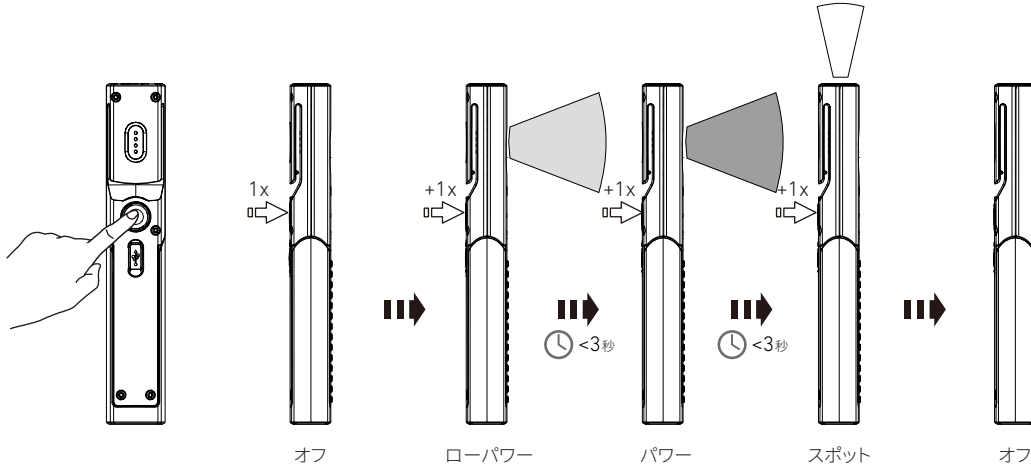

Type-CからType-Cへ
バッテリータイプ:14500型リチウムイオン

基本操作

スイッチロック機能

チャージシステム

Ledlenser GmbH & Co. KG
Kronenstrasse 5-7 • 42699 Solingen • Germany
Phone +49 212/5948-0 Fax +49 212/5948-200
info@ledlenser.com

ledlenser.com