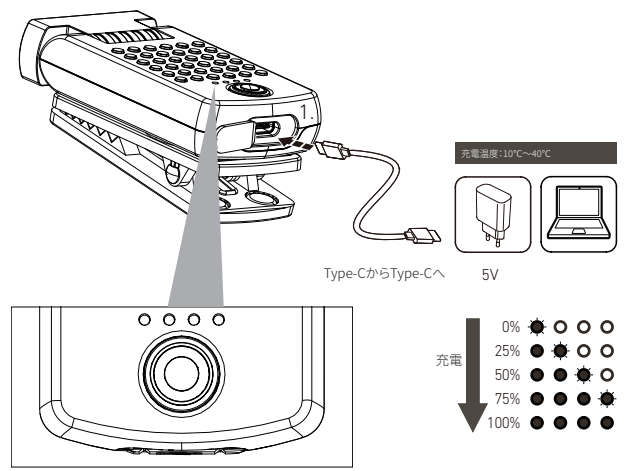

基本操作

スイッチロック機能

チャージシステム