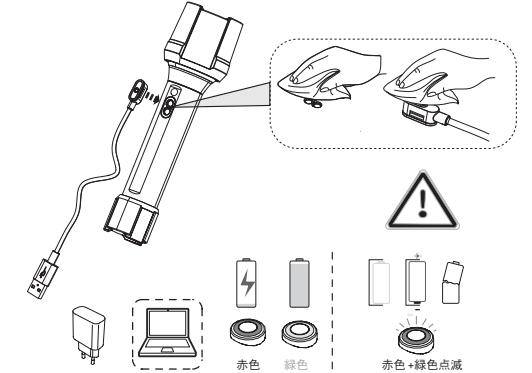

P6R Work

P7R Work

マグネットチャージシステム

基本操作

ブースト

スイッチロック機能

アドバンスフォーカスシステム

バッテリー交換