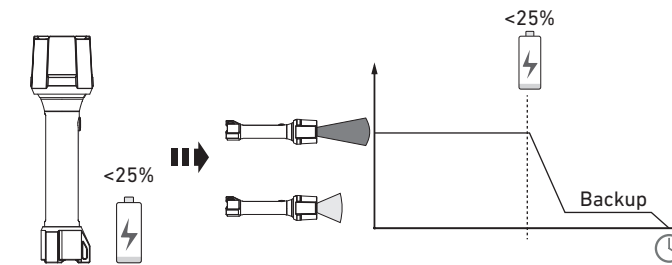

P6R Work

P7R Work

マグネットチャージシステム

基本操作

ブースト

スイッチロック機能

アドバンスフォーカスシステム

バッテリー交換

ポーチ

バックアップモード

ストラップ

インテリジェントクリップ

レドレンザー株式会社
〒130-0002 東京都墨田区業平4-9-3
TEL : 03-5637-7871
FAX : 03-5809-7263