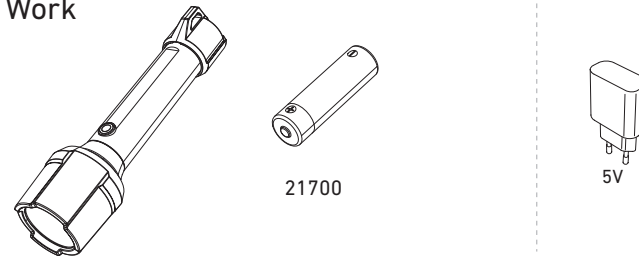

P6R Work

P7R Work

マグネットチャージシステム

基本操作

ブースト

スイッチロック機能

アドバンスフォーカスシステム

バッテリー交換