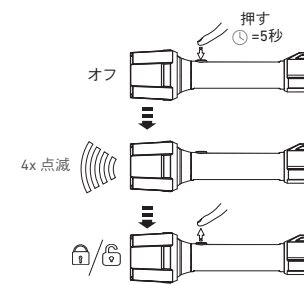

P6R Work

P7R Work

マグネットチャージシステム

基本操作

ブースト

スイッチロック機能

アドバンスフォーカスシステム

バッテリー交換