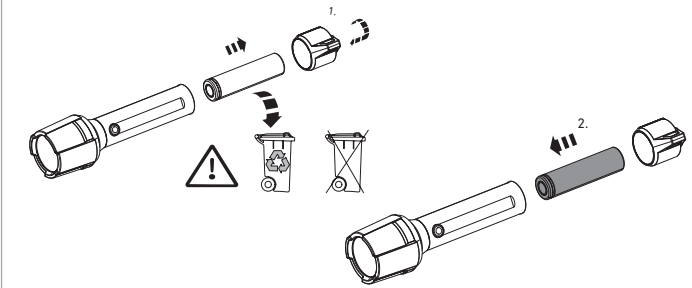

P6R Work

P7R Work

マグネットチャージシステム

基本操作

ブースト

スイッチロック機能

アドバンスフォーカスシステム

バッテリー交換