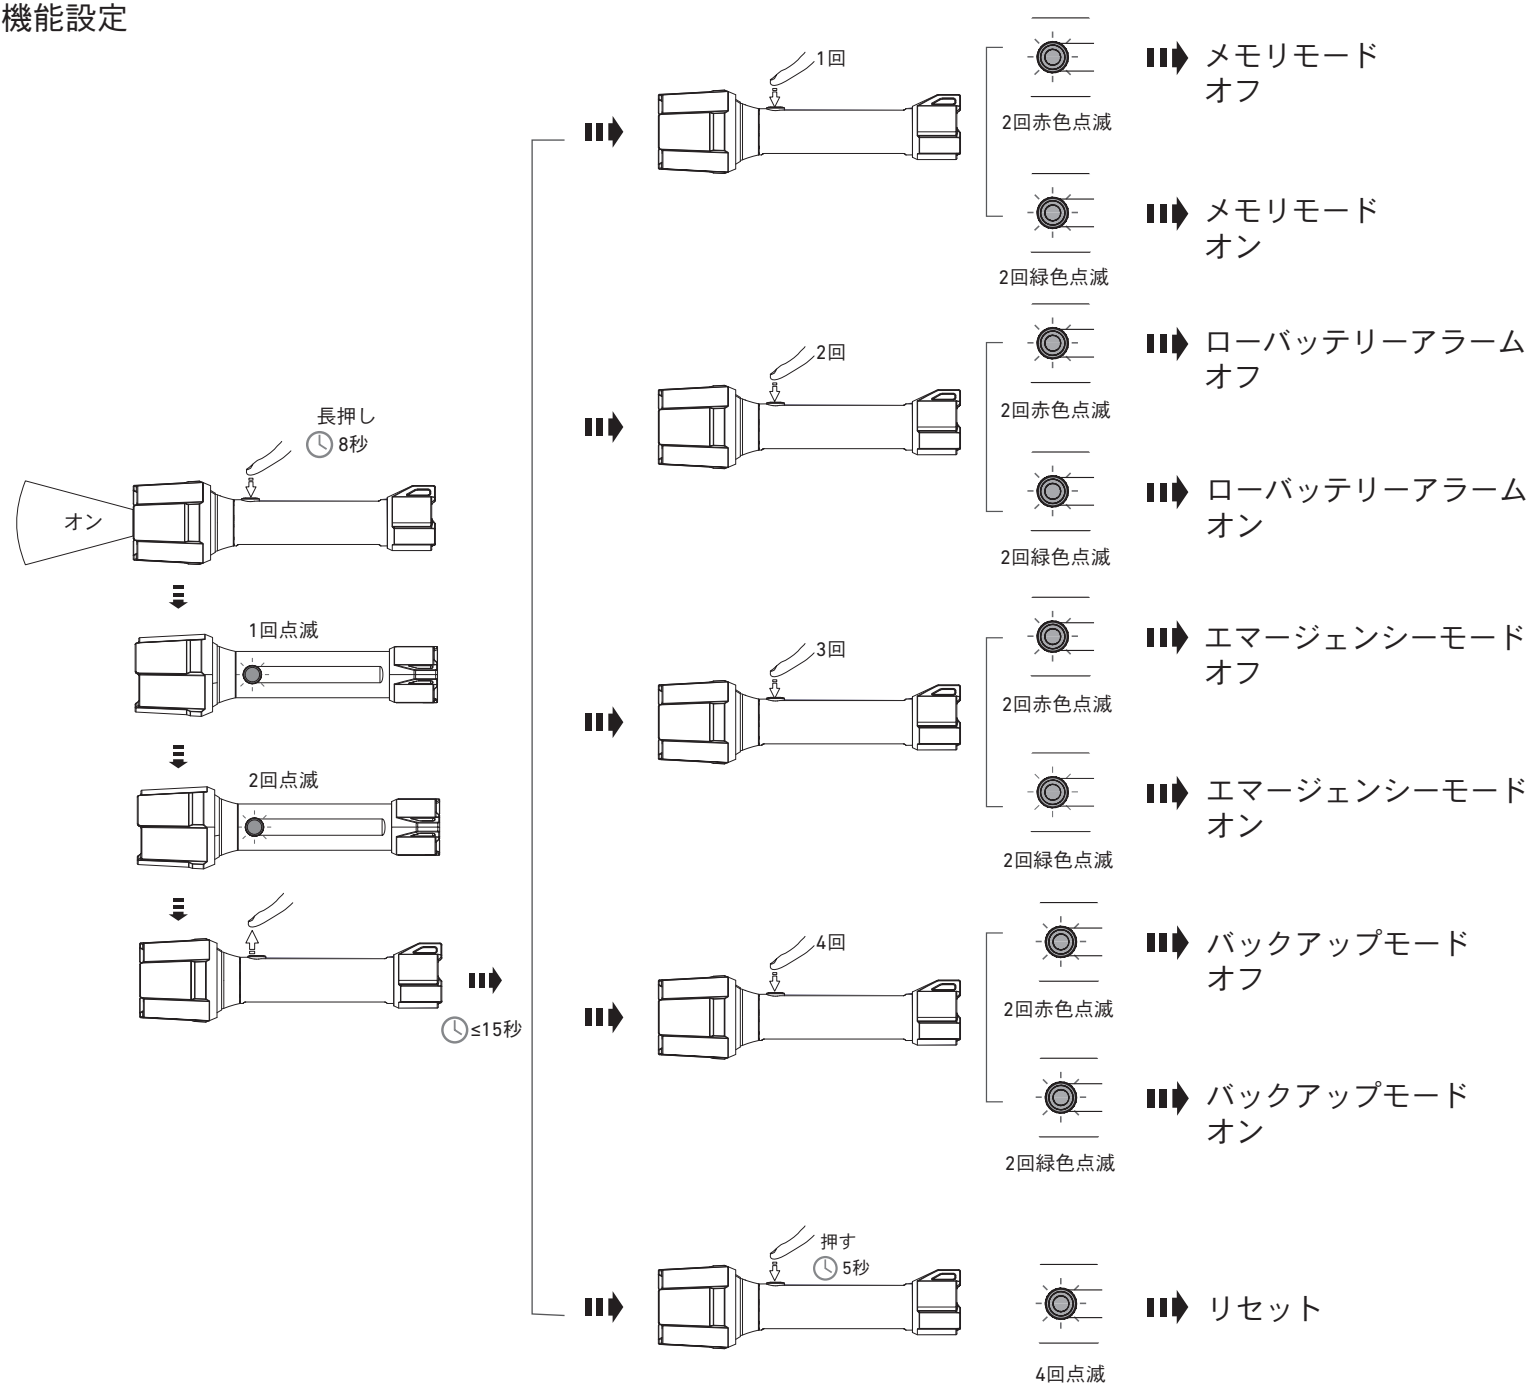

機能設定

ライトモード設定

その他の情報

P6R Work

P7R Work