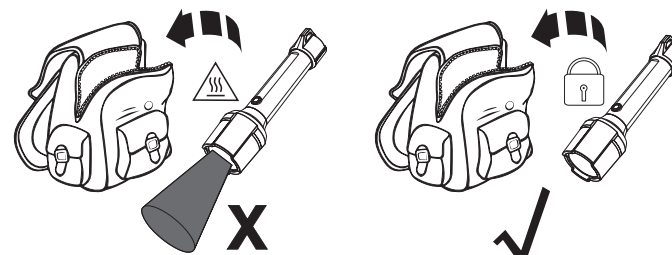

P6R Work

P7R Work

マグネットチャージシステム

基本操作

ブースト

スイッチロック機能

アドバンスフォーカスシステム

バッテリー交換