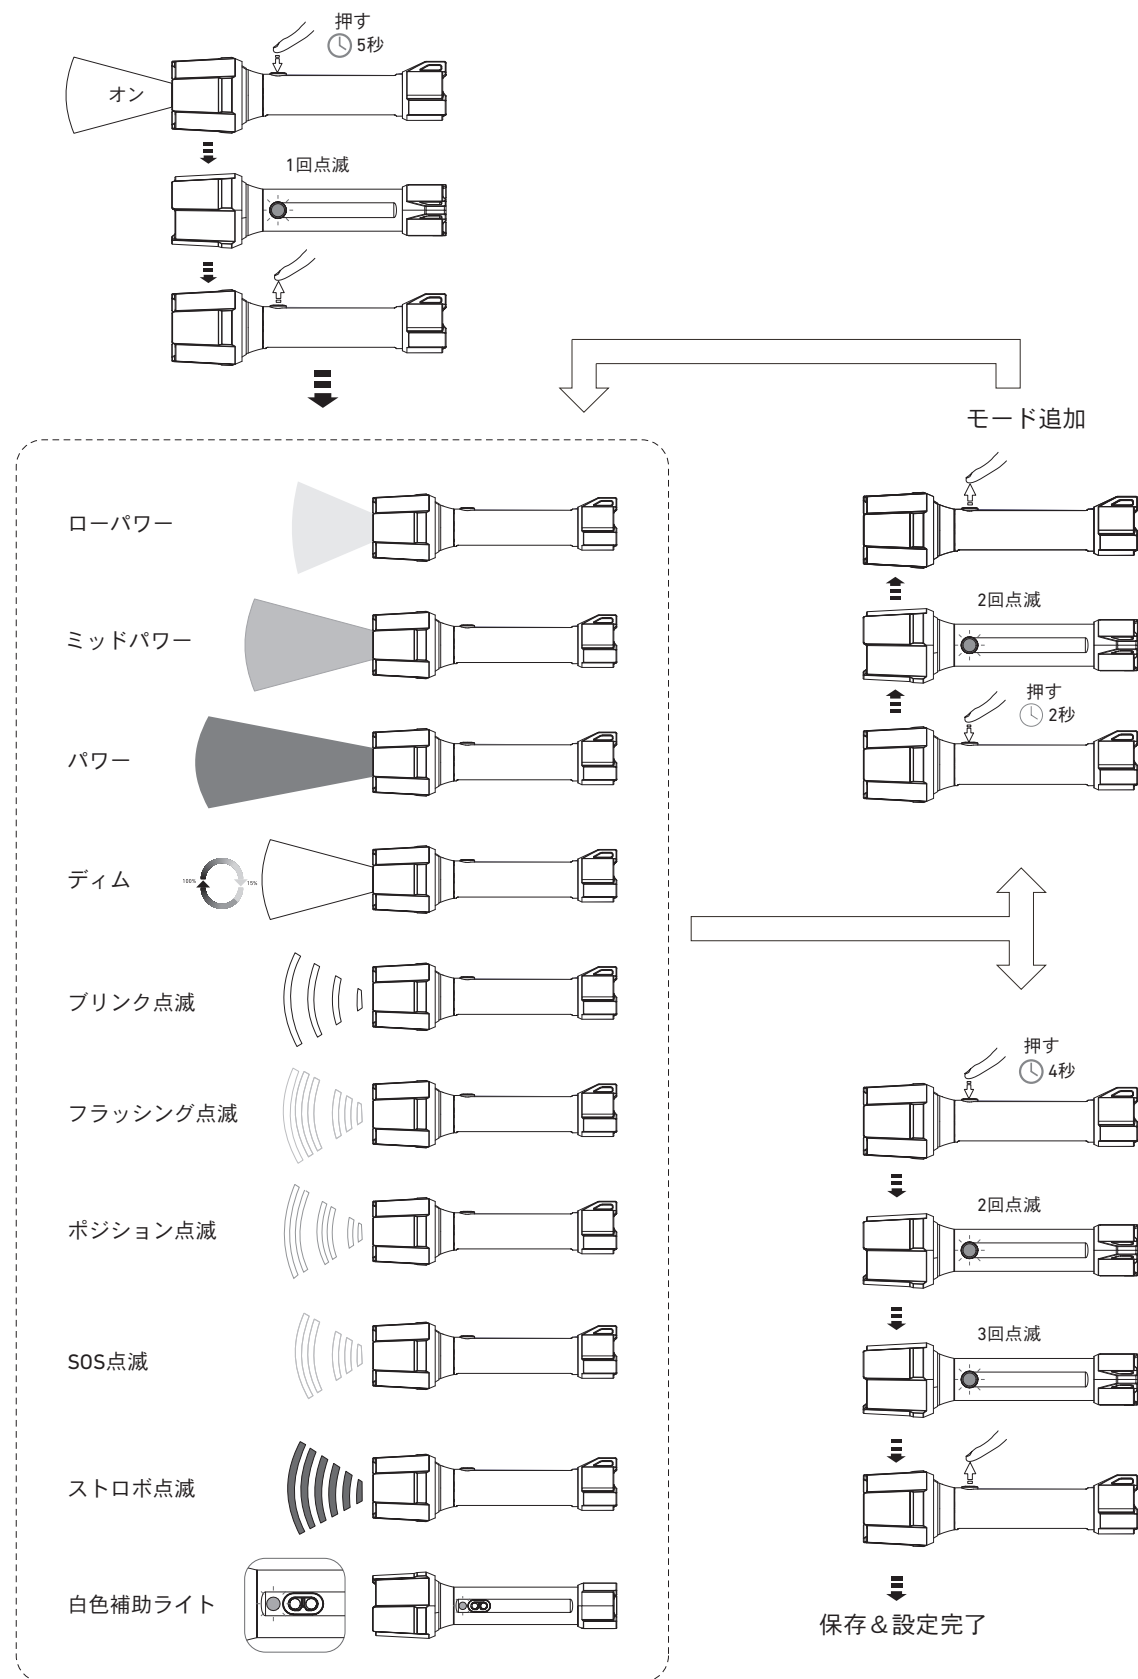

ライトモード設定

その他の情報

P6R Work

P7R Work