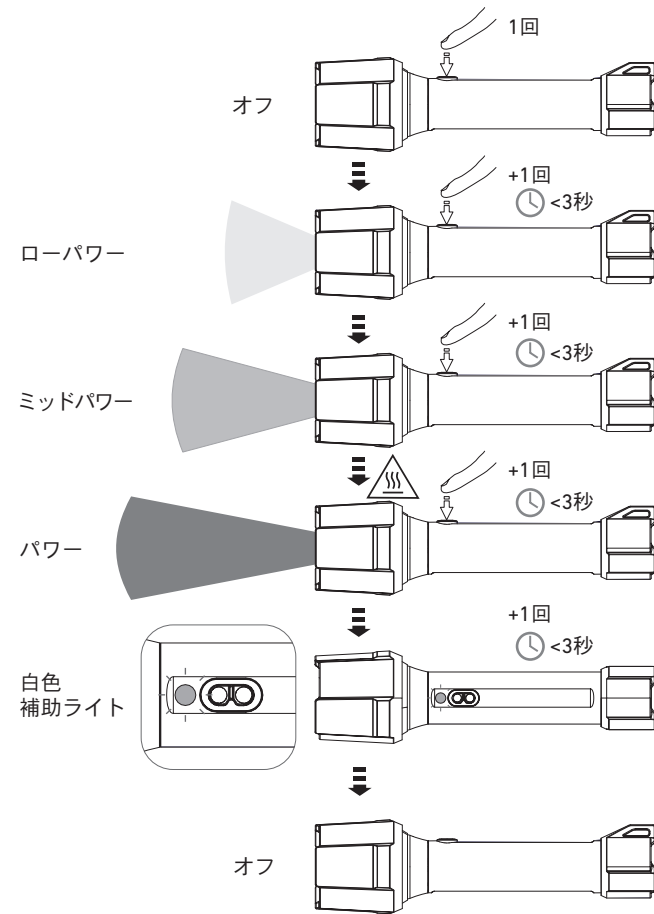

P6R Work

P7R Work

マグネットチャージシステム

基本操作

ブースト

スイッチロック機能

アドバンスフォーカスシステム

バッテリー交換