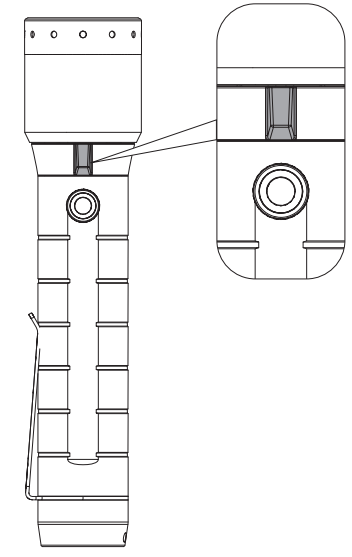

P6R Signature

18650

P7R Signature

21700

5V

マグネティックチャージシステム

基本操作

スイッチロック機能