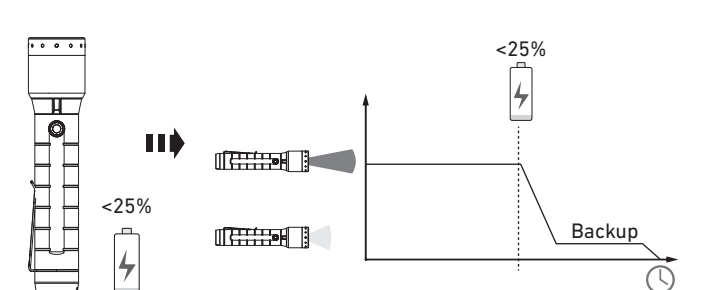

バッテリー交換

アドバンスフォーカスシステム

ポーチ

バックアップモード

ブースト

ストラップ

機能設定

ライトモード設定