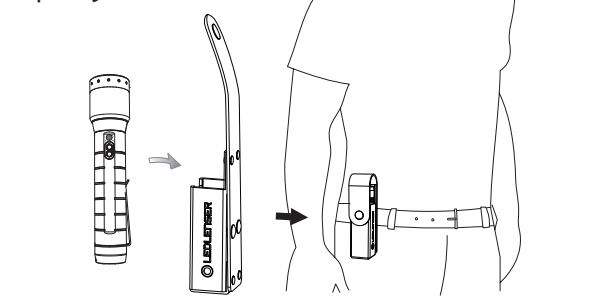

P6R Signature

18650

P7R Signature

21700

5V

マグネティックチャージシステム

基本操作

スイッチロック機能

バッテリー交換

アドバンスフォーカスシステム

ポーチ

バックアップモード

ブースト

ストラップ

機能設定

ライトモード設定