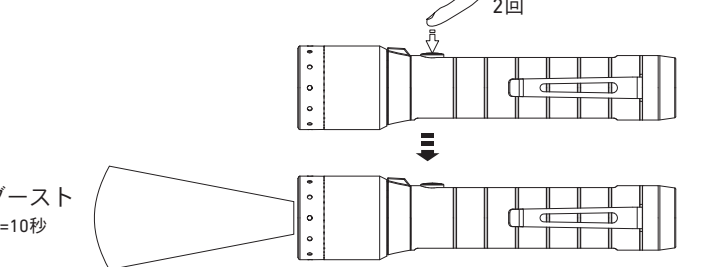

バッテリー交換

アドバンスフォーカスシステム

ポーチ

バックアップモード

ブースト

ストラップ

機能設定

ライトモード設定