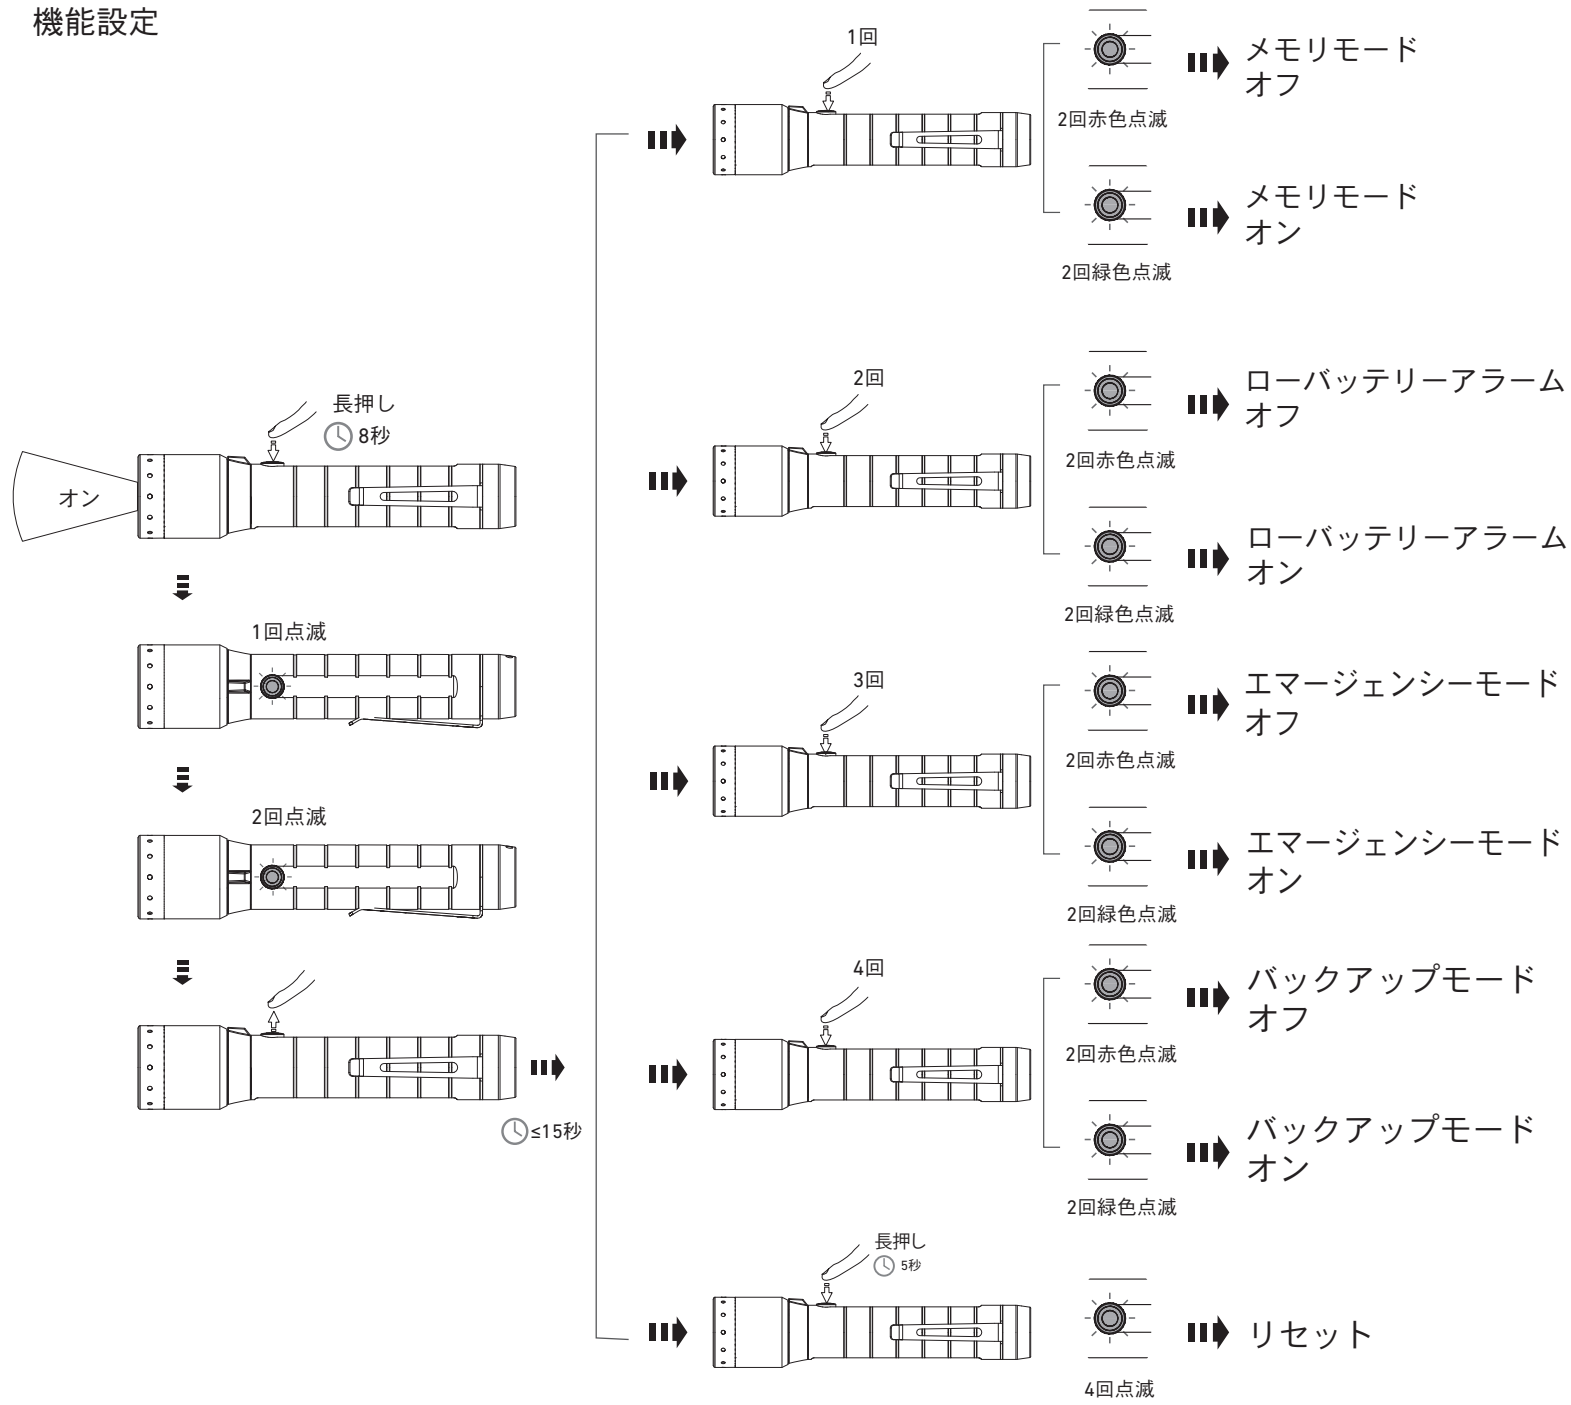

バッテリー交換

アドバンスフォーカスシステム

ポーチ

バックアップモード

ブースト

ストラップ

機能設定

ライトモード設定