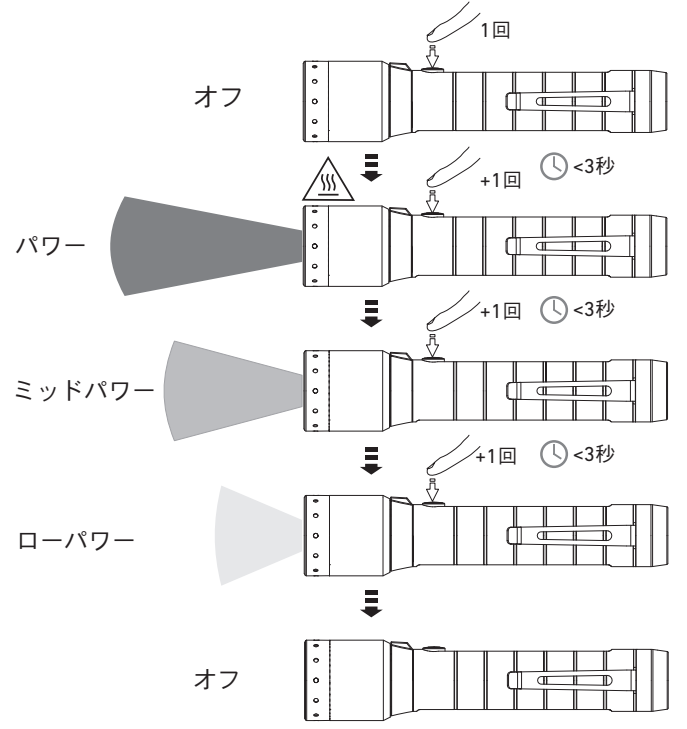

P6R Signature

18650

P7R Signature

21700

5V

マグネティックチャージシステム

基本操作

スイッチロック機能

バッテリー交換

アドバンスフォーカスシステム

ポーチ

バックアップモード

ブースト

ストラップ

機能設定

ライトモード設定