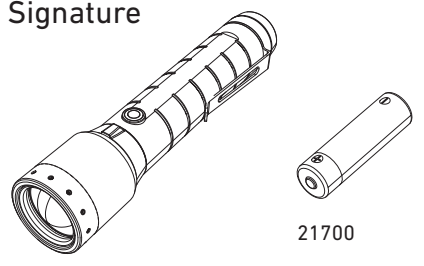

P6R Signature

18650

P7R Signature

21700

5V

マグネティックチャージシステム

基本操作

スイッチロック機能