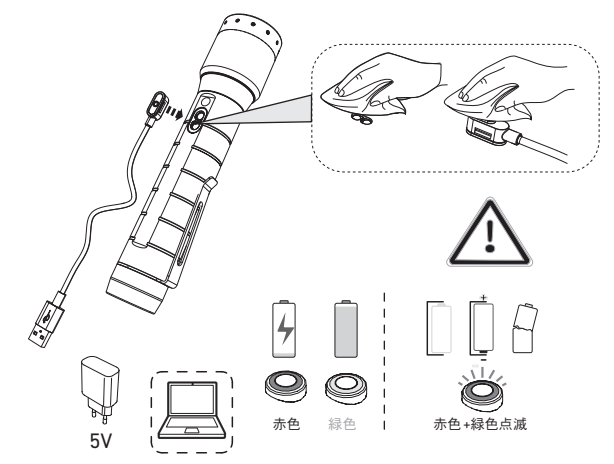

P6R Signature

18650

P7R Signature

21700

5V

マグネティックチャージシステム

基本操作

スイッチロック機能