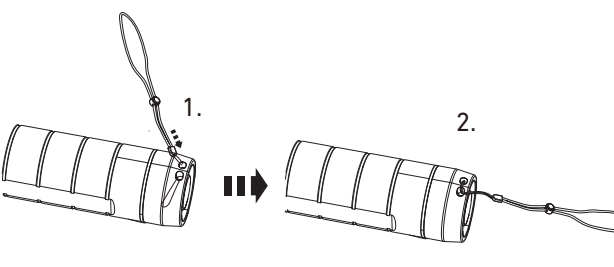

バッテリー交換

アドバンスフォーカスシステム

ポーチ

バックアップモード

ブースト

ストラップ

機能設定

ライトモード設定