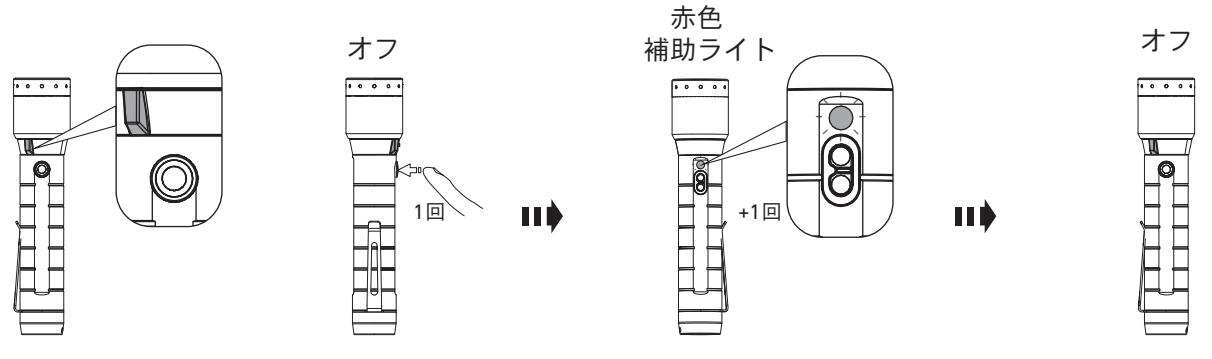

バッテリー交換

アドバンスフォーカスシステム

ポーチ

バックアップモード

ブースト

ストラップ

機能設定

ライトモード設定