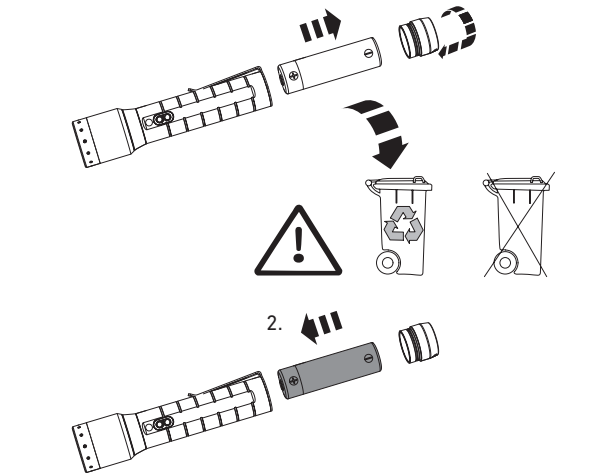

P6R Signature

18650

P7R Signature

21700

5V

マグネティックチャージシステム

基本操作

スイッチロック機能

バッテリー交換

アドバンスフォーカスシステム

ポーチ

バックアップモード

ブースト

ストラップ