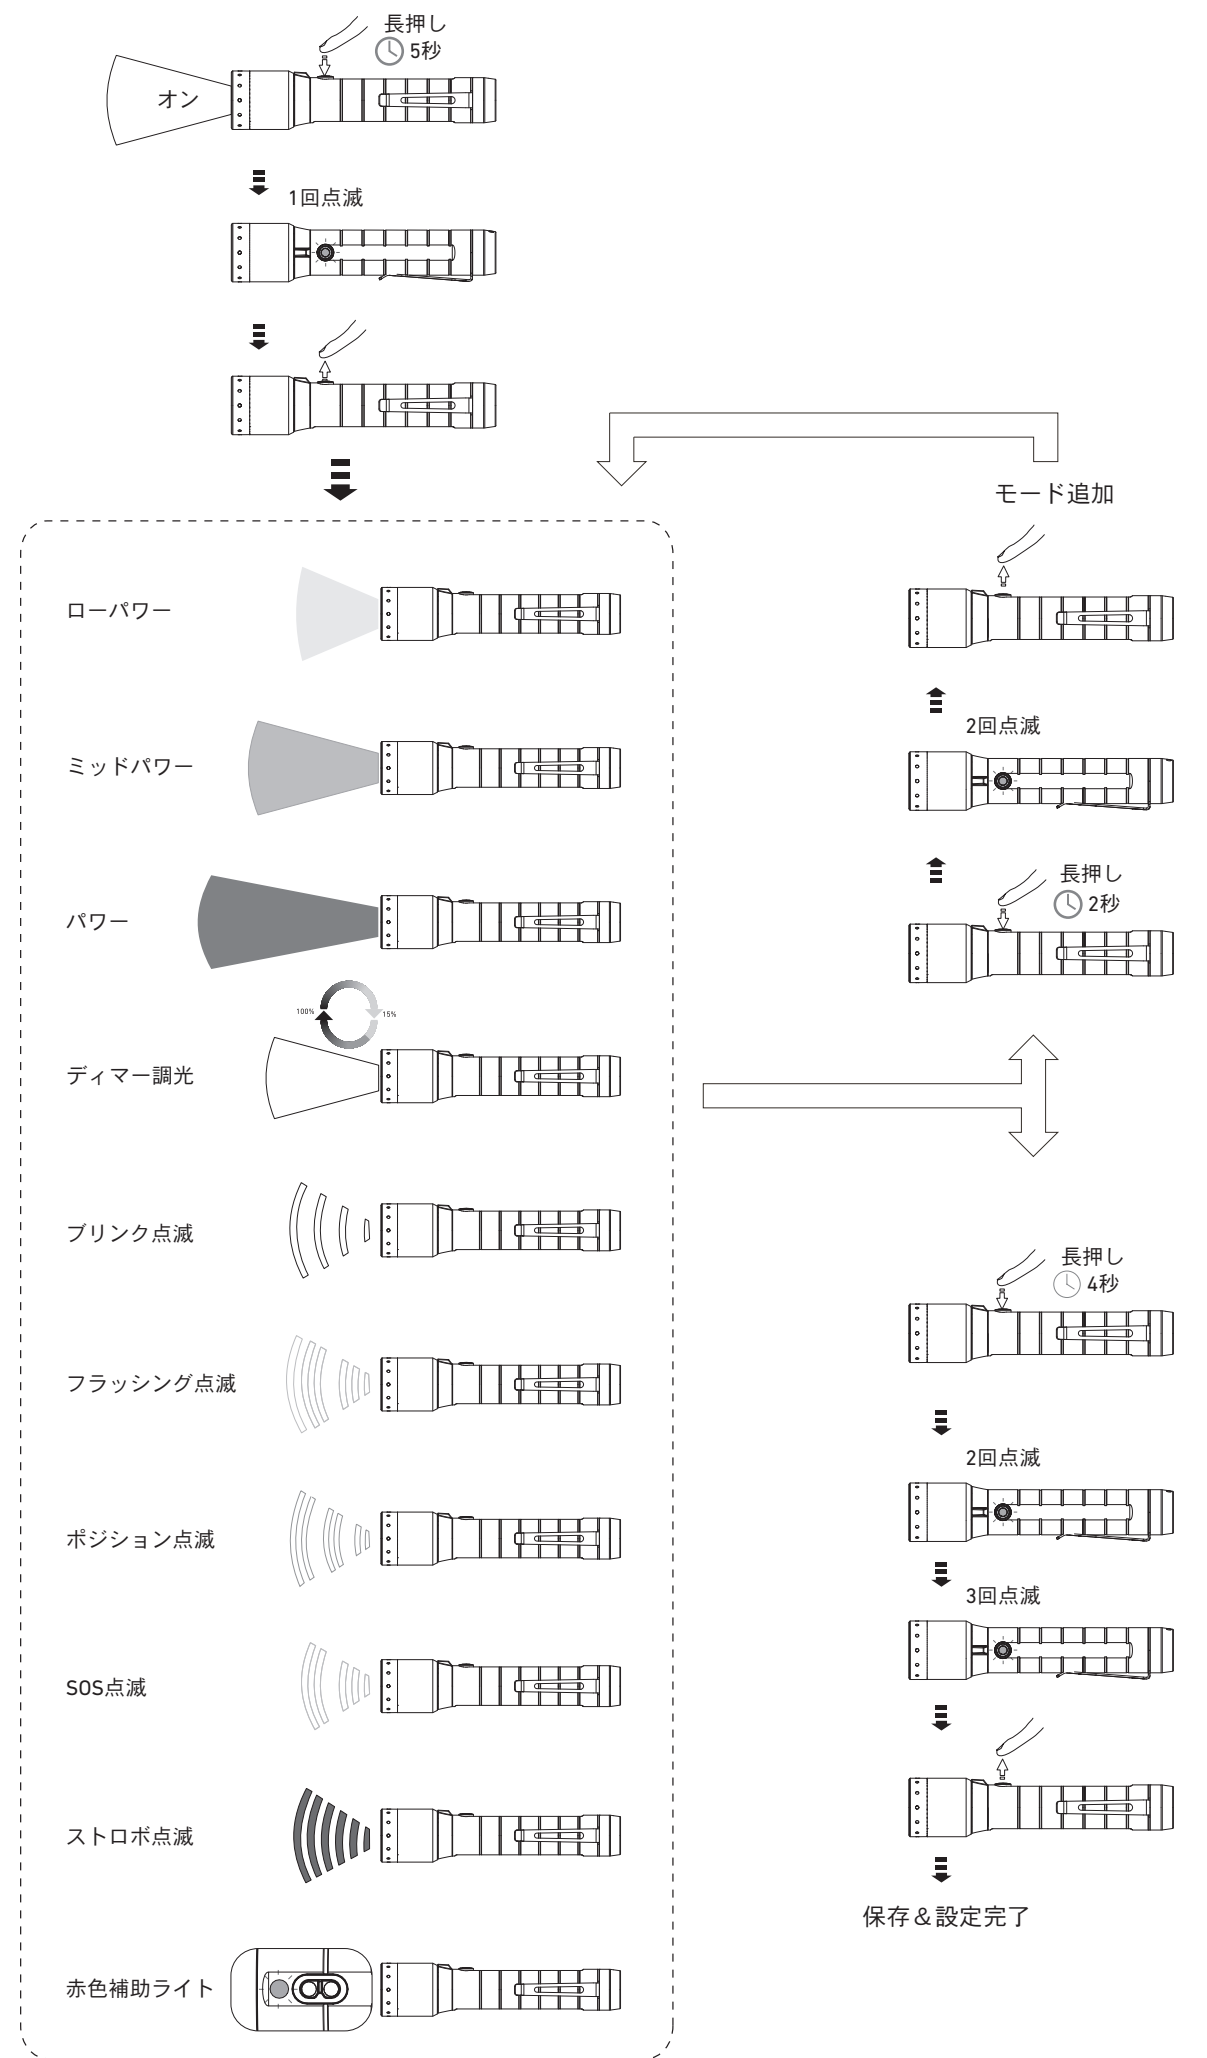

P6R Signature

18650

P7R Signature

21700

5V

マグネティックチャージシステム

基本操作

スイッチロック機能

バッテリー交換

アドバンスフォーカスシステム

ポーチ

バックアップモード

ブースト

ストラップ

機能設定

ライトモード設定