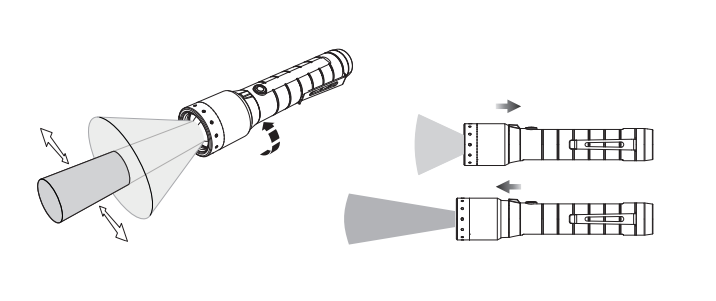

P6R Signature

18650

P7R Signature

21700

5V

マグネティックチャージシステム

基本操作

スイッチロック機能

バッテリー交換

アドバンスフォーカスシステム

ポーチ

バックアップモード

ブースト

ストラップ

機能設定

ライトモード設定