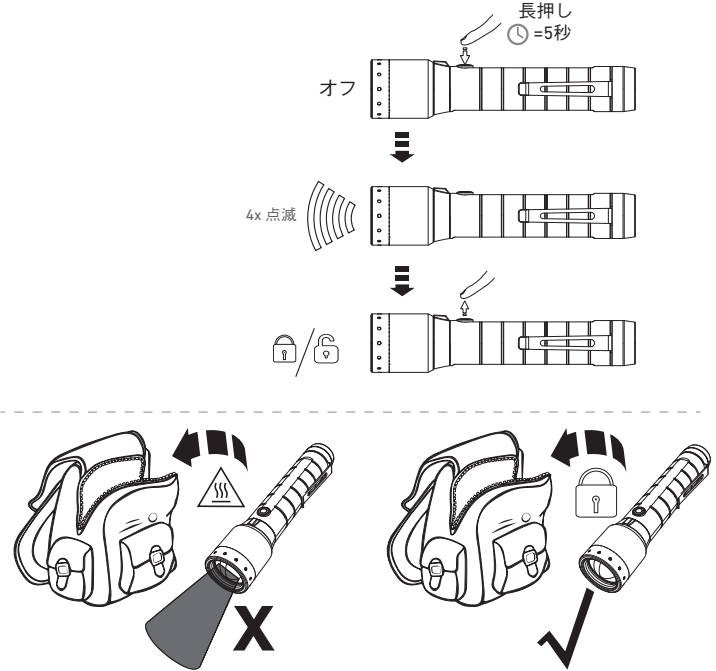

P6R Signature

18650

P7R Signature

21700

5V

マグネティックチャージシステム

基本操作

スイッチロック機能