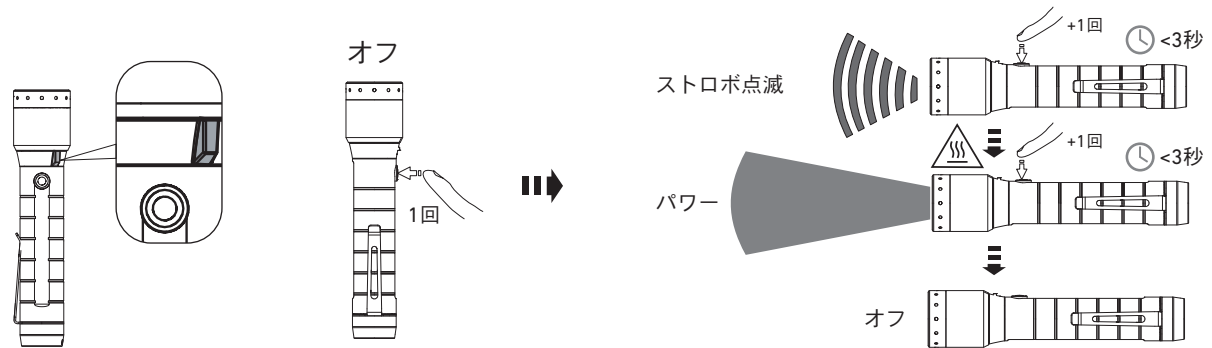

バッテリー交換

アドバンスフォーカスシステム

ポーチ

バックアップモード

ブースト

ストラップ

機能設定

ライトモード設定