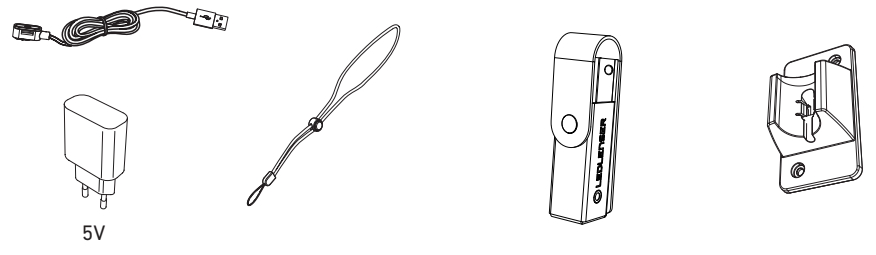

P6R Signature

18650

P7R Signature

21700

5V

マグネティックチャージシステム

基本操作

スイッチロック機能

バッテリー交換

アドバンスフォーカスシステム

ポーチ

バックアップモード

ブースト

ストラップ

機能設定

ライトモード設定