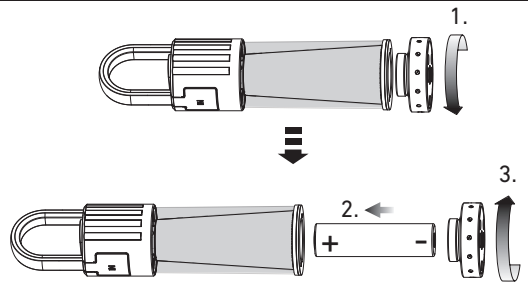

ML6

PL6

レッドレンザージャパン株式会社
 〒130-0002 東京都墨田区業平4-9-3
 TEL : 03-5637-7871
 FAX : 03-5809-7263

ledlenser.co.jp

CE

ML6/PL6_V01
 12.03.2018
 1J12A0226