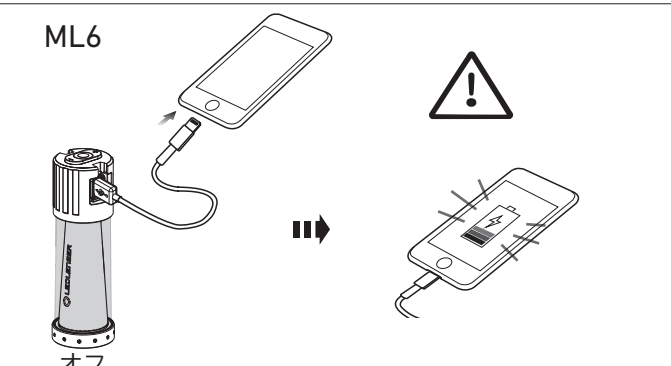

ML6

PL6

レッドレンザージャパン株式会社
 〒130-0002 東京都墨田区業平4-9-3
 TEL : 03-5637-7871
 FAX : 03-5809-7263

ledlenser.co.jp

CE

ML6/PL6_V01
 12.03.2018
 1J12A0226