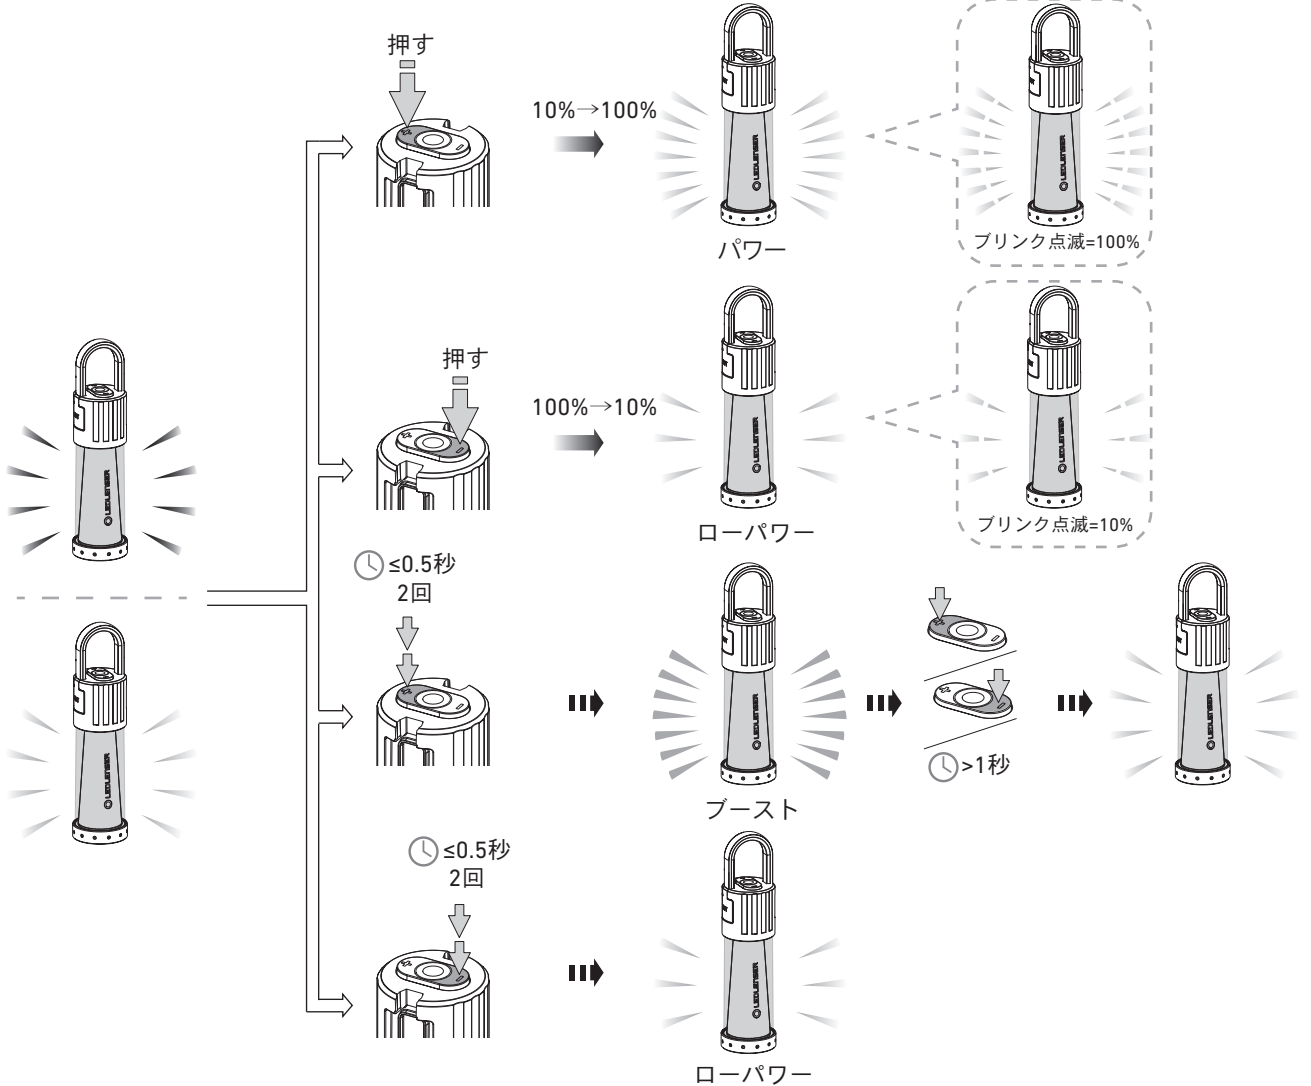

ML6

PL6

レッドレンザージャパン株式会社
 〒130-0002 東京都墨田区業平4-9-3
 TEL : 03-5637-7871
 FAX : 03-5809-7263

ledlenser.co.jp

CE

ML6/PL6_V01
 12.03.2018
 1J12A0226