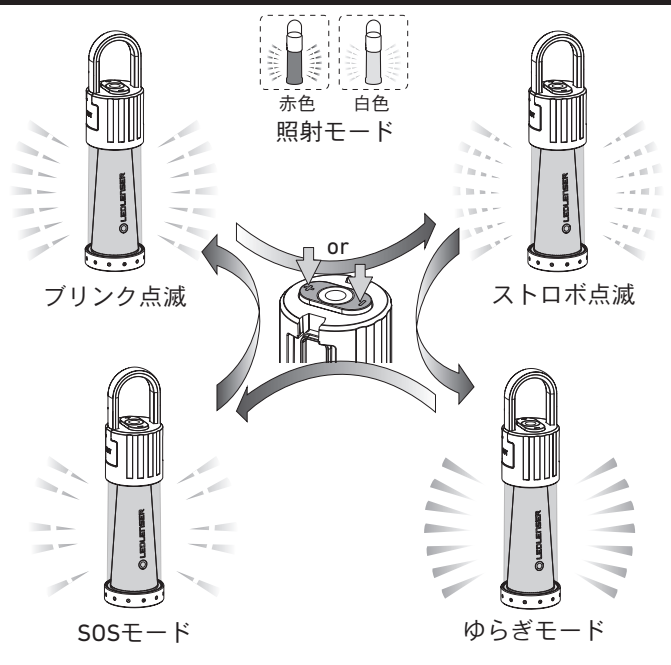

ML6

PL6

レッドレンザージャパン株式会社
 〒130-0002 東京都墨田区業平4-9-3
 TEL : 03-5637-7871
 FAX : 03-5809-7263

ledlenser.co.jp

CE

ML6/PL6_V01
 12.03.2018
 1J12A0226