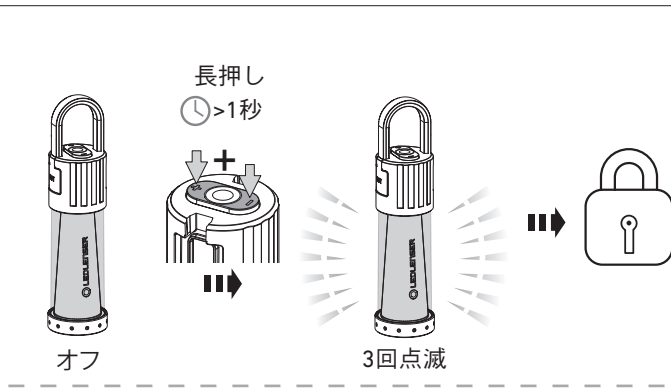

ML6

PL6

レッドレンザージャパン株式会社
 〒130-0002 東京都墨田区業平4-9-3
 TEL : 03-5637-7871
 FAX : 03-5809-7263

ledlenser.co.jp

CE

ML6/PL6_V01
 12.03.2018
 1J12A0226