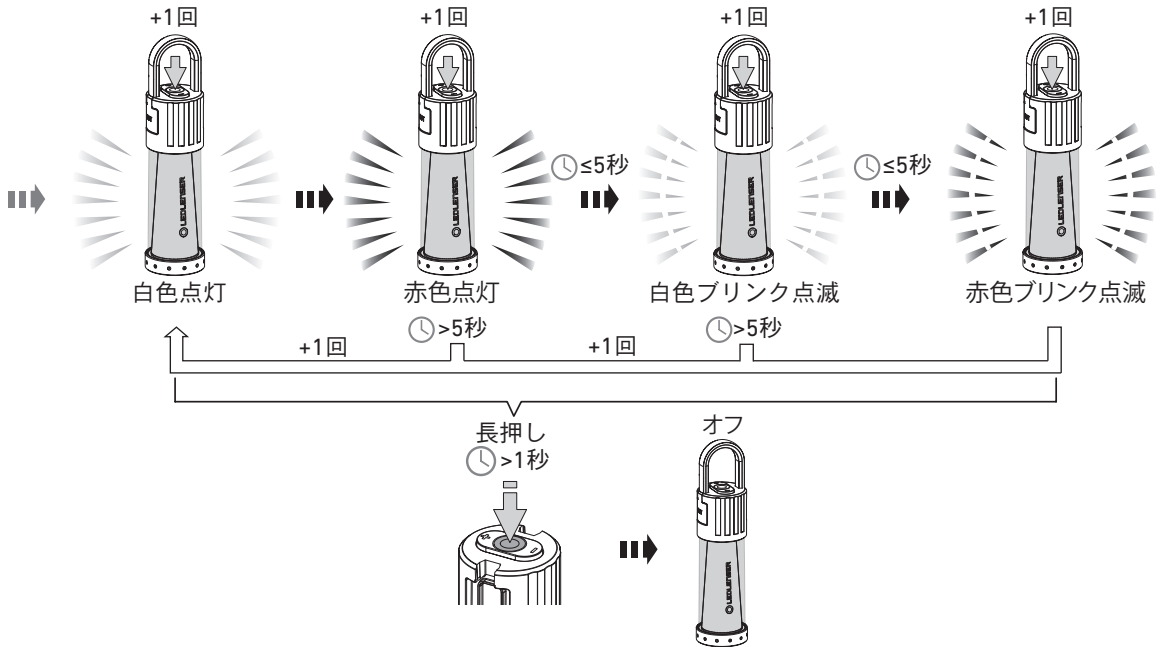

ML6

PL6

レッドレンザージャパン株式会社
 〒130-0002 東京都墨田区業平4-9-3
 TEL : 03-5637-7871
 FAX : 03-5809-7263

ledlenser.co.jp

CE

ML6/PL6_V01
 12.03.2018
 1J12A0226