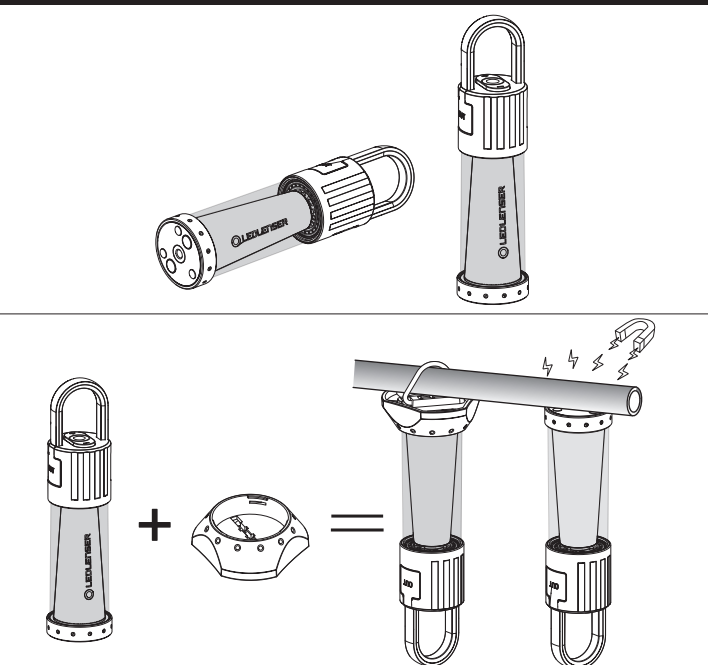

ML6

PL6

レッドレンザージャパン株式会社
 〒130-0002 東京都墨田区業平4-9-3
 TEL : 03-5637-7871
 FAX : 03-5809-7263

ledlenser.co.jp

CE

ML6/PL6_V01
 12.03.2018
 1J12A0226