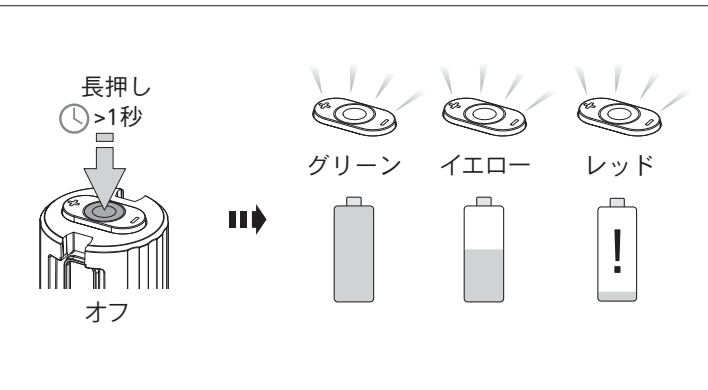

ML6

PL6

レッドレンザージャパン株式会社
 〒130-0002 東京都墨田区業平4-9-3
 TEL : 03-5637-7871
 FAX : 03-5809-7263

ledlenser.co.jp

CE

ML6/PL6_V01
 12.03.2018
 1J12A0226