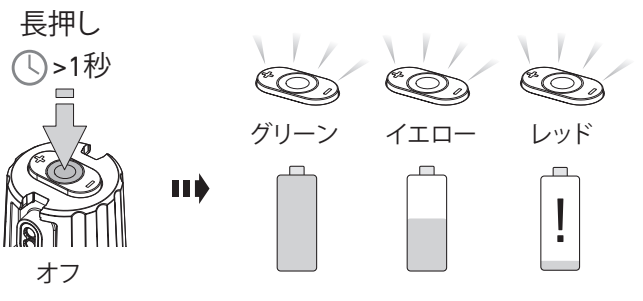

工場出荷設定

**スイッチロック機能**

長押し  $\text{>1秒}$

オフ

4回赤色点滅

長押し  $\text{>1秒}$

オン

4回赤色点滅