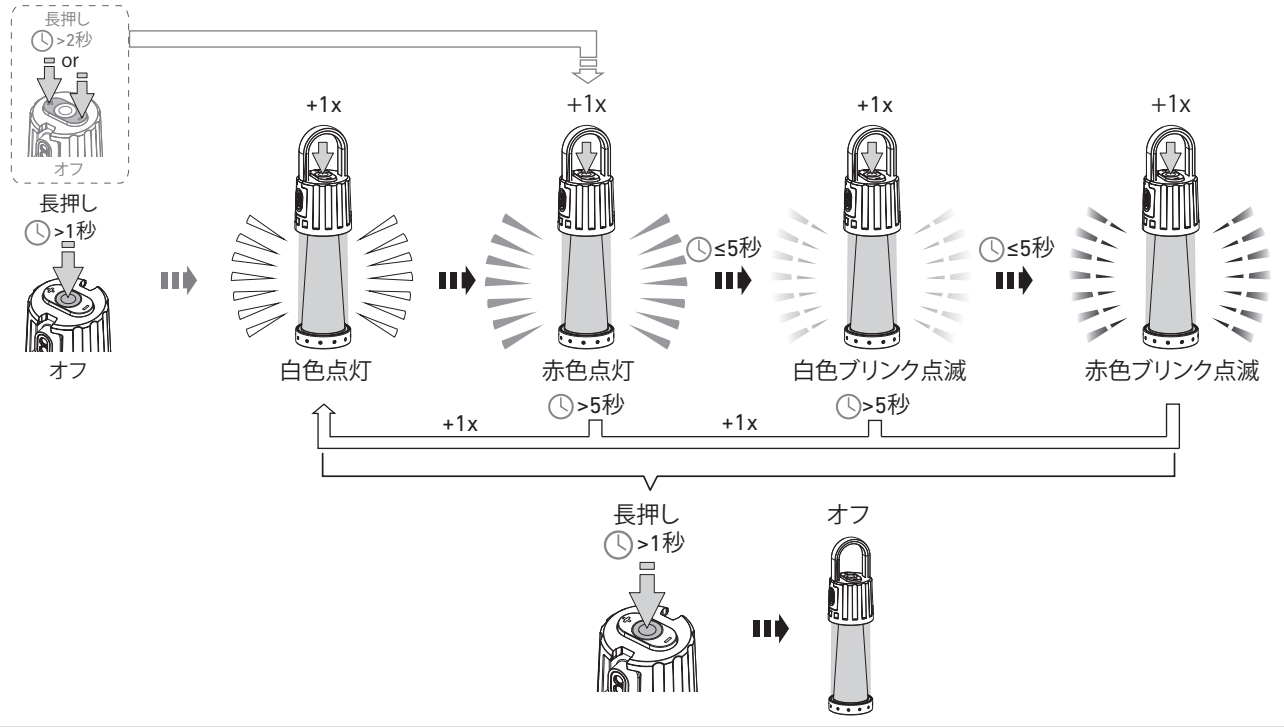

工場出荷設定

**スイッチロック機能**

長押し  $\text{>1秒}$

オフ

4回赤色点滅

長押し  $\text{>1秒}$

オン

4回赤色点滅