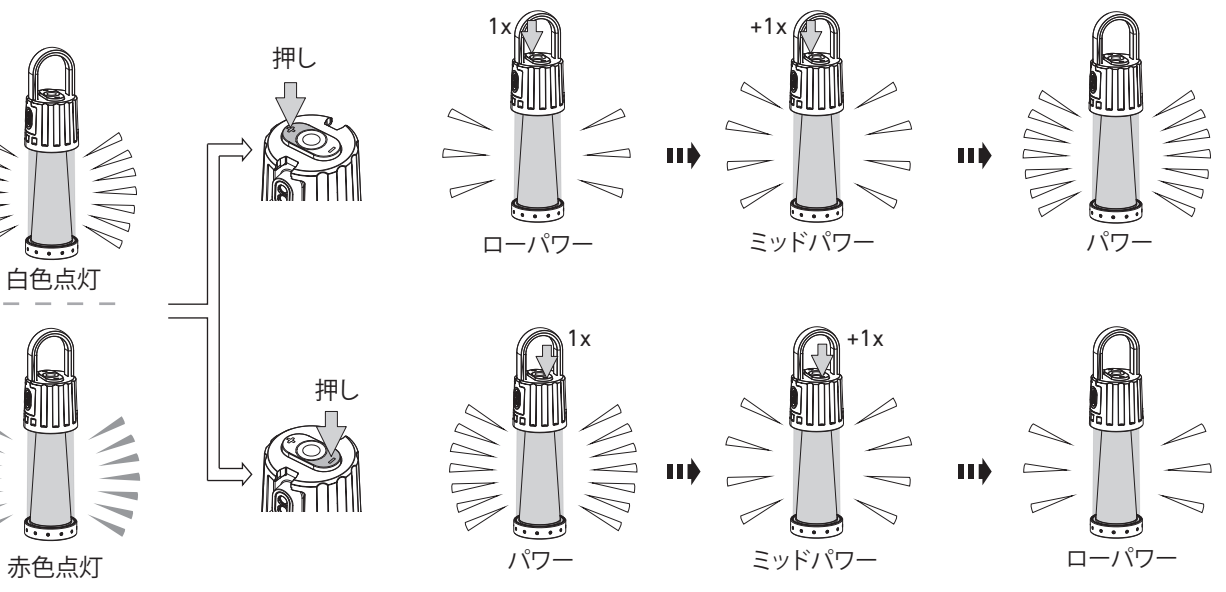

工場出荷設定

**スイッチロック機能**

長押し  $\text{>1秒}$

オフ

4回赤色点滅

長押し  $\text{>1秒}$

オン

4回赤色点滅