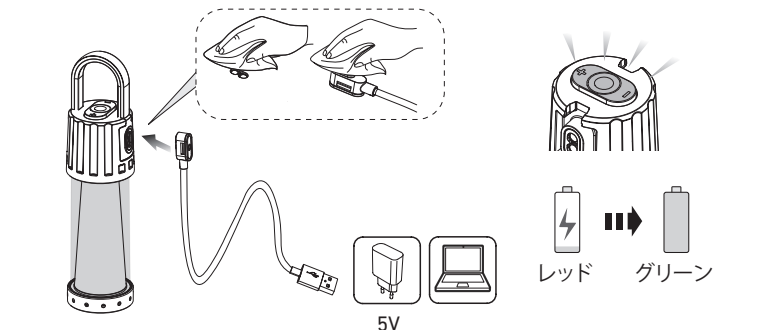

工場出荷設定

**スイッチロック機能**

長押し  $\text{>1秒}$

オフ

4回赤色点滅

長押し  $\text{>1秒}$

オン

4回赤色点滅