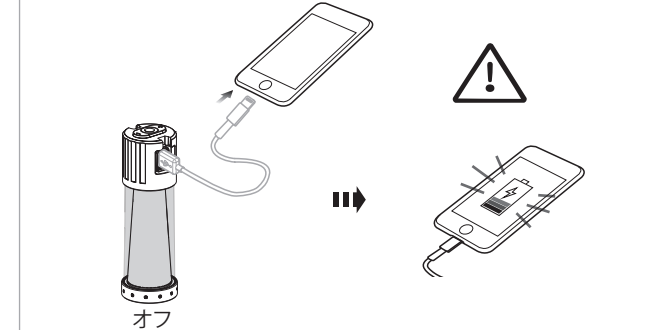

工場出荷設定

**スイッチロック機能**

長押し  $\text{>1秒}$

オフ

4回赤色点滅

長押し  $\text{>1秒}$

オン

4回赤色点滅