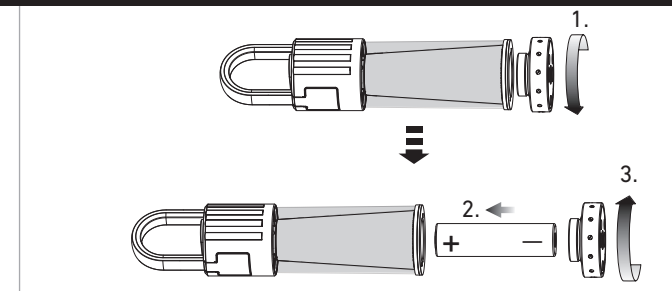

工場出荷設定

**スイッチロック機能**

長押し  $\text{>1秒}$

オフ

4回赤色点滅

長押し  $\text{>1秒}$

オン

4回赤色点滅