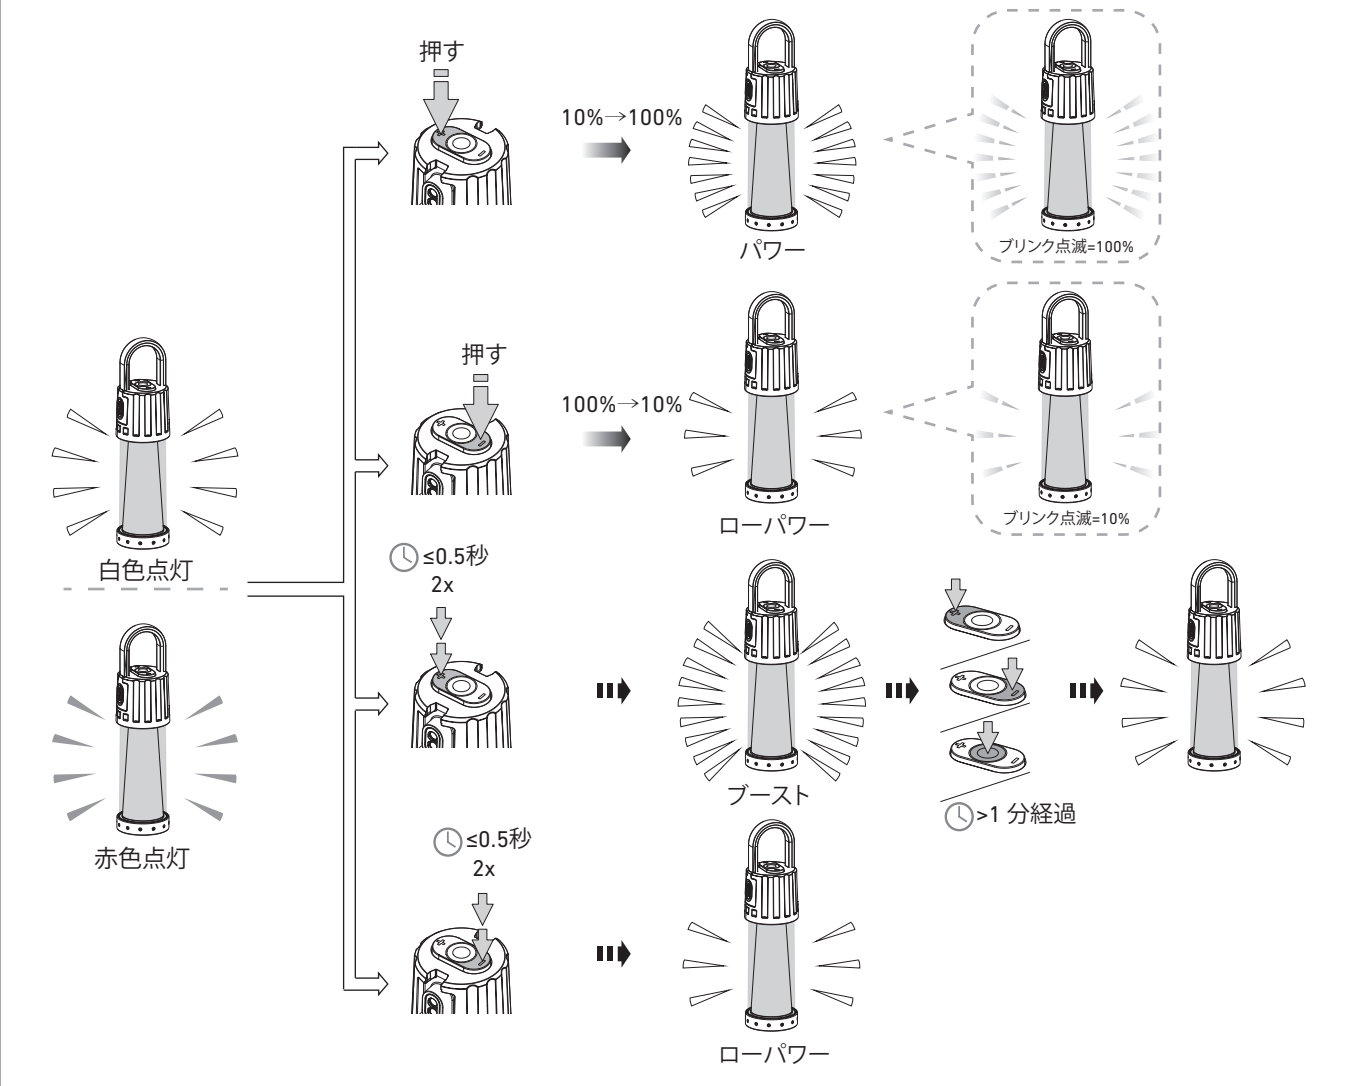

工場出荷設定

**スイッチロック機能**

長押し  $\text{>1秒}$

オフ

4回赤色点滅

長押し  $\text{>1秒}$

オン

4回赤色点滅