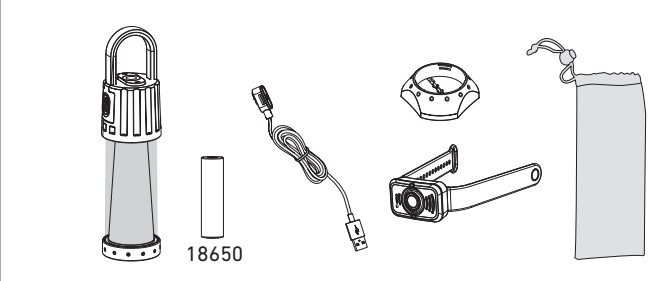

工場出荷設定

**スイッチロック機能**

長押し  $\text{>1秒}$

オフ

4回赤色点滅

長押し  $\text{>1秒}$

オン

4回赤色点滅