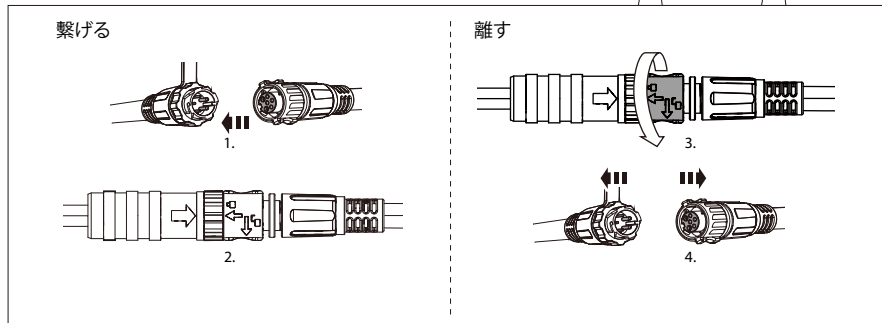

エリアライト用コントローラー

型番:503018

エリアライト用延長ケーブル 5m

型番:503016

エリアライト用コントローラー (型番:503018)

AT10C Work(502916)

アプリモード

エリアライト用延長ケーブル 5m (型番:503016)