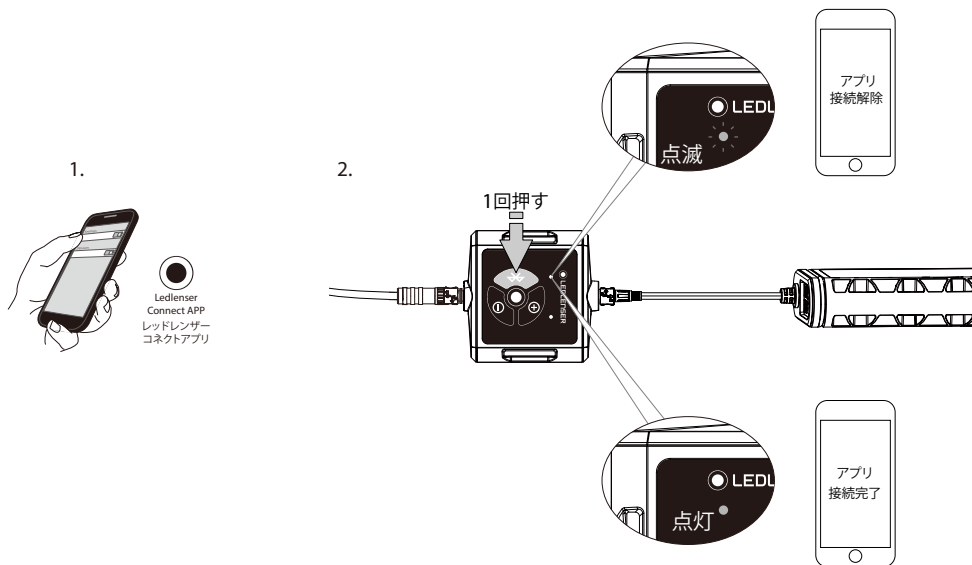

エリアライト用コントローラー

型番:503018

エリアライト用延長ケーブル 5m

型番:503016

エリアライト用コントローラー (型番:503018)

AT10C Work(502916)

アプリモード

エリアライト用延長ケーブル 5m (型番:503016)