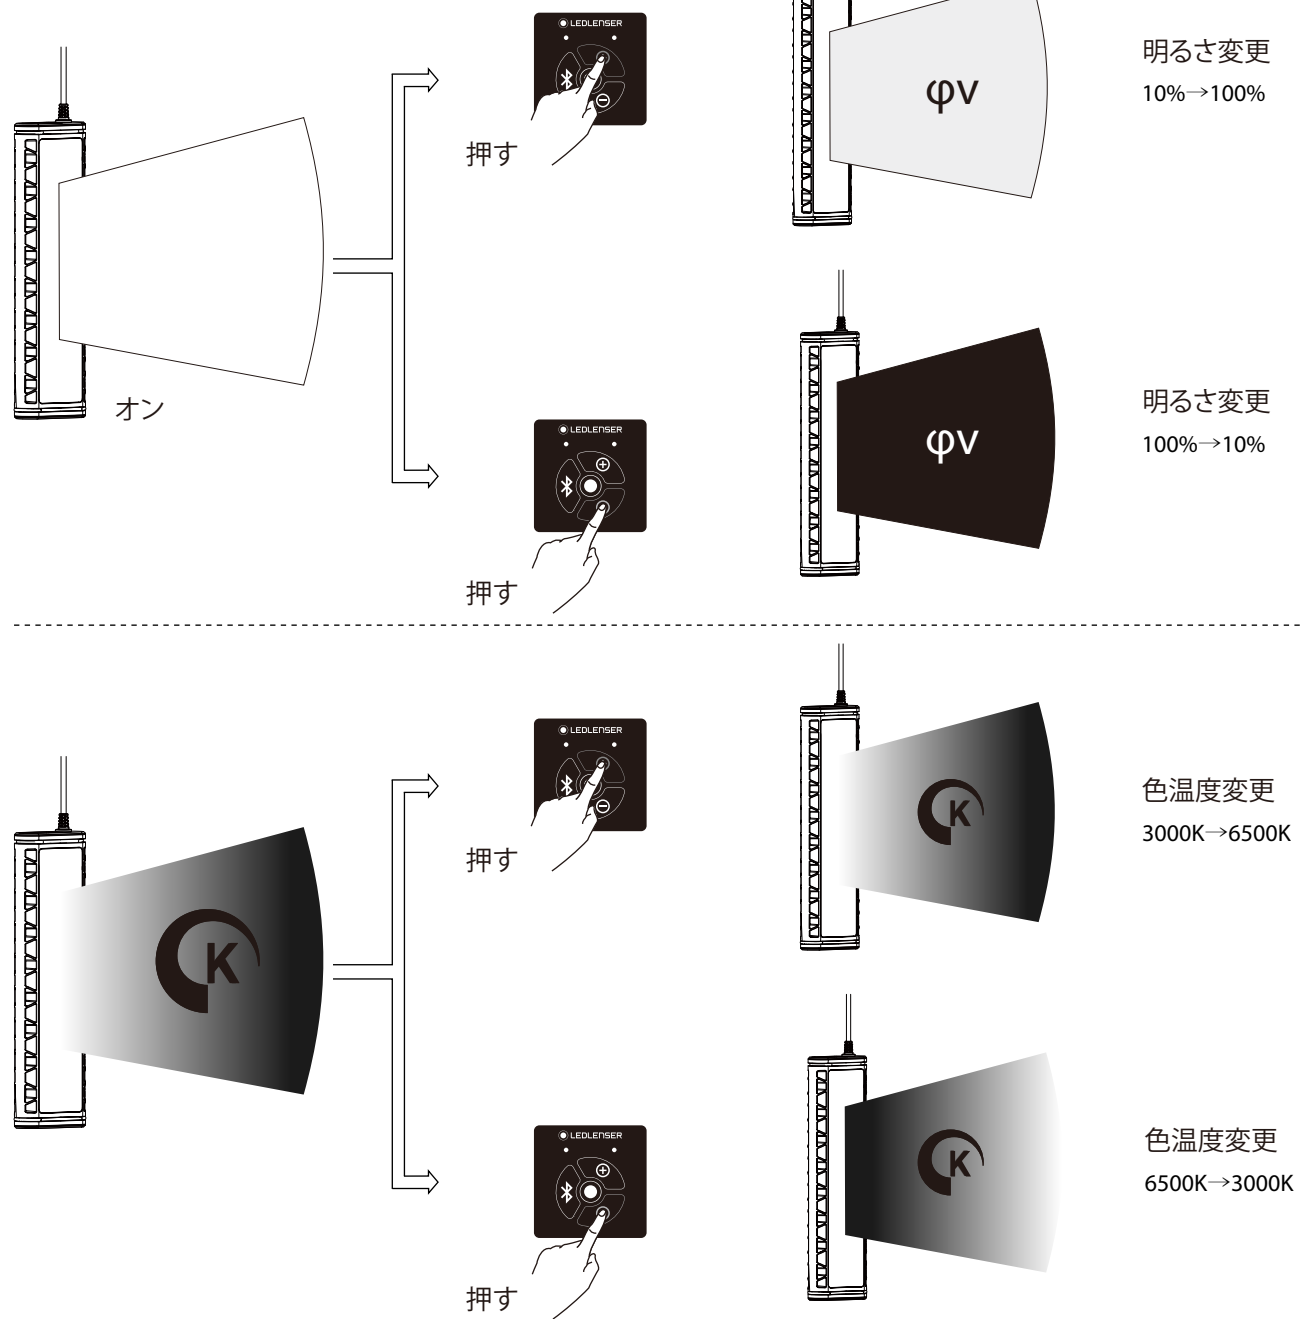

基本操作 (コントローラー)

Ledlenser GmbH & Co. KG
Kronenstr. 5-7 • 42699 Solingen • Germany
Phone +49 212/5948-0 Fax +49 212/5948-200
info@ledlenser.com