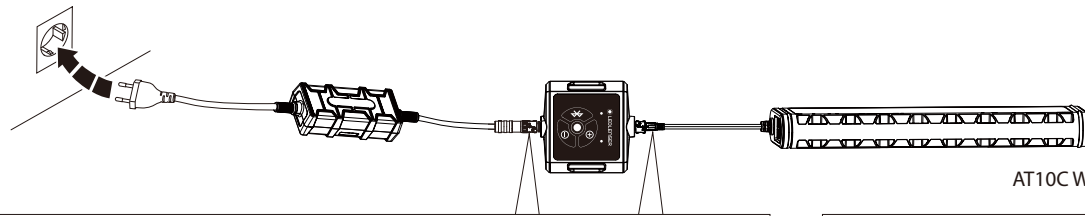

エリアライト用コントローラー

型番:503018

エリアライト用延長ケーブル 5m

型番:503016

エリアライト用コントローラー (型番:503018)

AT10C Work(502916)

アプリモード

エリアライト用延長ケーブル 5m (型番:503016)