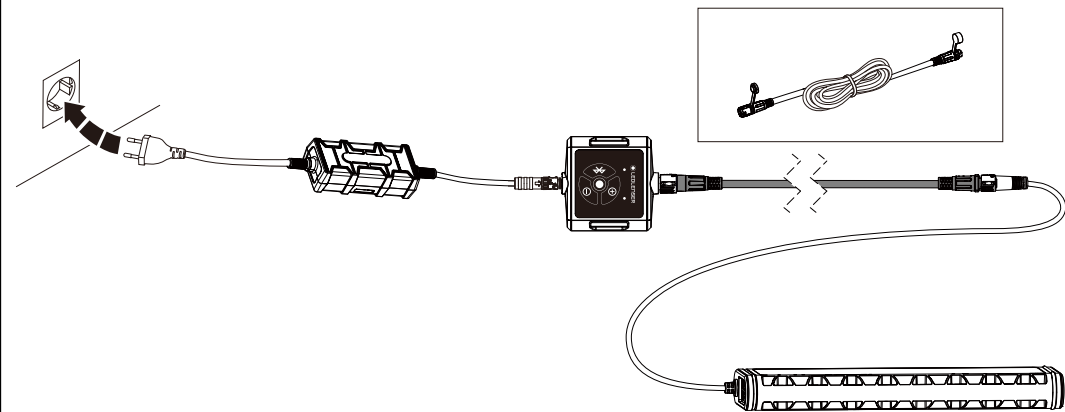

エリアライト用コントローラー

型番:503018

エリアライト用延長ケーブル 5m

型番:503016

エリアライト用コントローラー (型番:503018)

AT10C Work(502916)

アプリモード

エリアライト用延長ケーブル 5m (型番:503016)