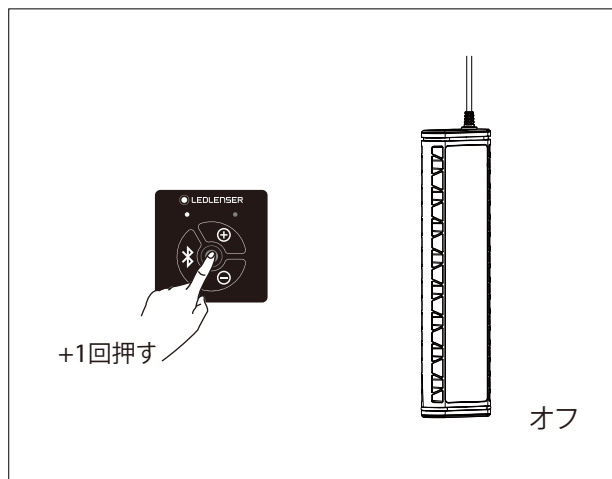

基本操作 (コントローラー)

Ledlenser GmbH & Co. KG
Kronenstr. 5-7 • 42699 Solingen • Germany
Phone +49 212/5948-0 Fax +49 212/5948-200
info@ledlenser.com