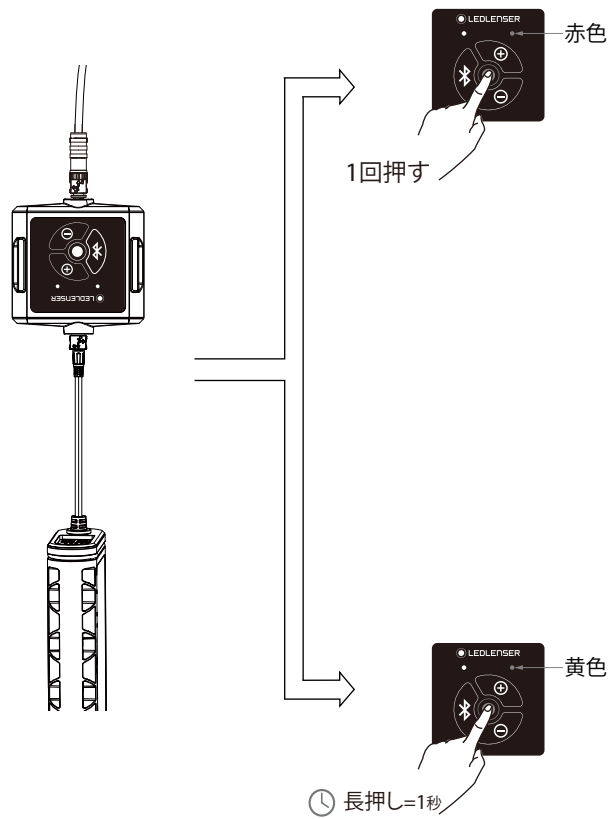

基本操作 (コントローラー)

Ledlenser GmbH & Co. KG
Kronenstr. 5-7 • 42699 Solingen • Germany
Phone +49 212/5948-0 Fax +49 212/5948-200
info@ledlenser.com