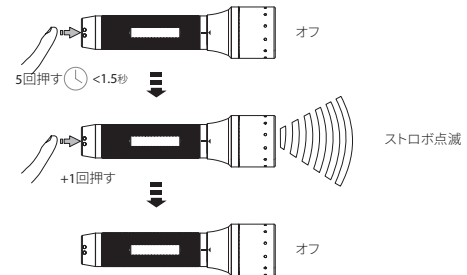

P6R Core QC

赤/緑/青/白

赤/緑/青/白

Ledlenser GmbH & Co. KG  
 Kronenstr. 5-7 • 42699 Solingen • Germany  
 Phone +49 212/5948-0 Fax +49 212/5948-200  
 info@ledlenser.com

ledlenser.com