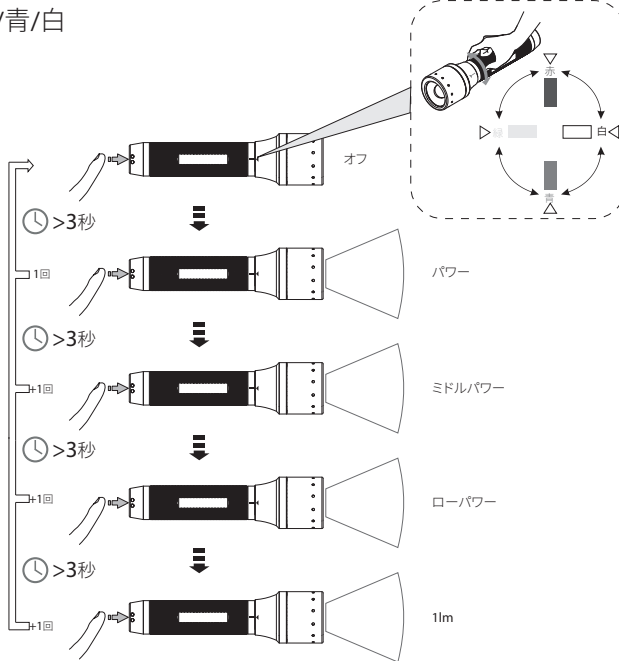

P6R Core QC

赤/緑/青/白

赤/緑/青/白

Ledlenser GmbH & Co. KG  
 Kronenstr. 5-7 • 42699 Solingen • Germany  
 Phone +49 212/5948-0 Fax +49 212/5948-200  
 info@ledlenser.com

ledlenser.com