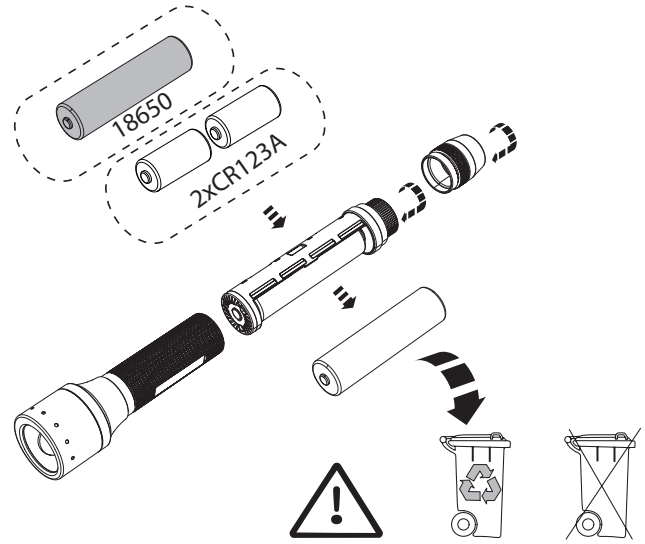

P6R Core QC

赤/緑/青/白

赤/緑/青/白

Ledlenser GmbH & Co. KG  
 Kronenstr. 5-7 • 42699 Solingen • Germany  
 Phone +49 212/5948-0 Fax +49 212/5948-200  
 info@ledlenser.com

ledlenser.com