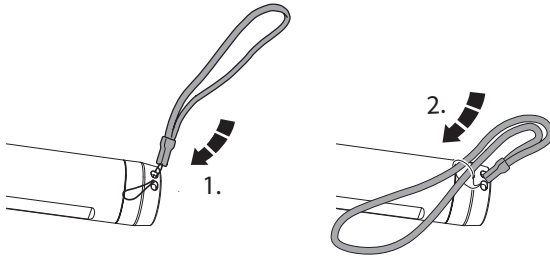

P6R Core QC

赤/緑/青/白

赤/緑/青/白

Ledlenser GmbH & Co. KG  
 Kronenstr. 5-7 • 42699 Solingen • Germany  
 Phone +49 212/5948-0 Fax +49 212/5948-200  
 info@ledlenser.com

ledlenser.com