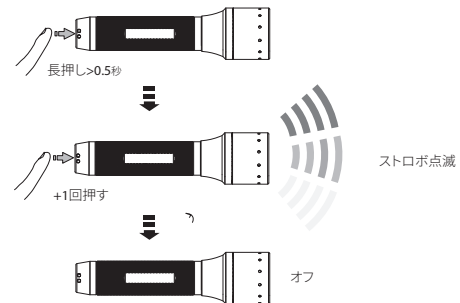

P6R Core QC

赤/緑/青/白

赤/緑/青/白

Ledlenser GmbH & Co. KG  
 Kronenstr. 5-7 • 42699 Solingen • Germany  
 Phone +49 212/5948-0 Fax +49 212/5948-200  
 info@ledlenser.com

ledlenser.com