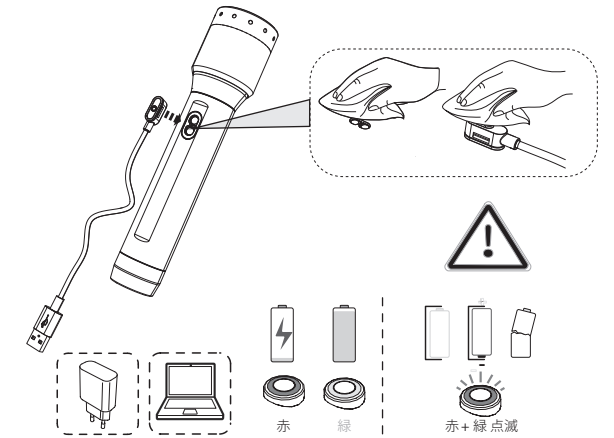

P6R Core

P7R Core

基本操作

オーバーヒート防止

マグネティックチャージシステム

スイッチロック機能

バックアップモード

ブースト