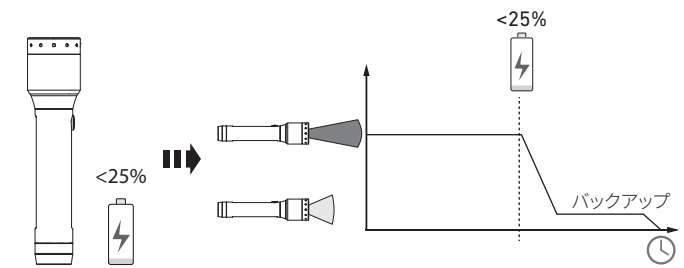

P6R Core

P7R Core

基本操作

オーバーヒート防止

マグネティックチャージシステム

スイッチロック機能

バックアップモード

ブースト