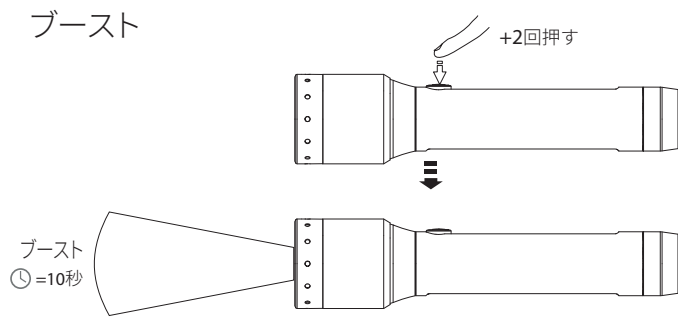

P6R Core

P7R Core

基本操作

オーバーヒート防止

マグネティックチャージシステム

スイッチロック機能

バックアップモード

ブースト