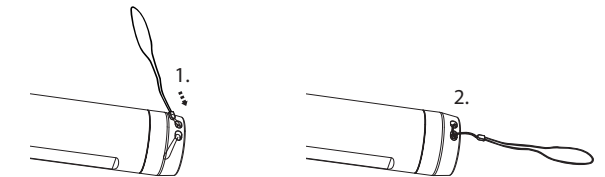

P6R Core

P7R Core

基本操作

オーバーヒート防止

マグネティックチャージシステム

スイッチロック機能

バックアップモード

ブースト

アドバンスフォーカスシステム

非推奨:

推奨:

ストラップ

バッテリー交換

Ledlenser GmbH & Co. KG
Kronenstrasse 5-7 • 42699 Solingen • Germany
Phone +49 212/5948-0 Fax +49 212/5948-200
info@ledlenser.com