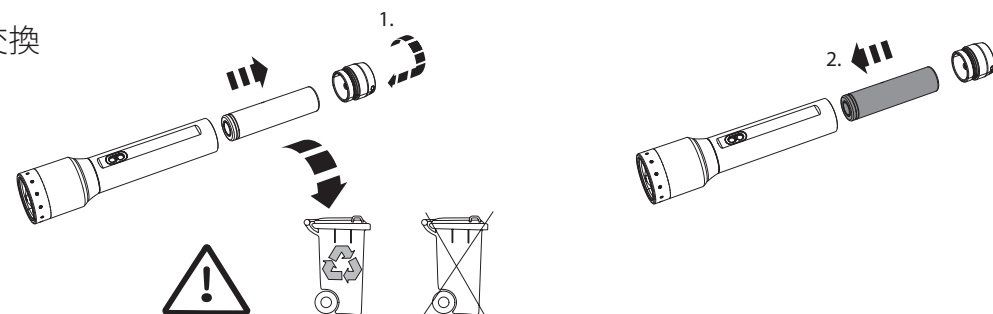

バッテリー交換

Ledlenser GmbH & Co. KG
Kronenstrasse 5-7 • 42699 Solingen • Germany
Phone +49 212/5948-0 Fax +49 212/5948-200
info@ledlenser.com