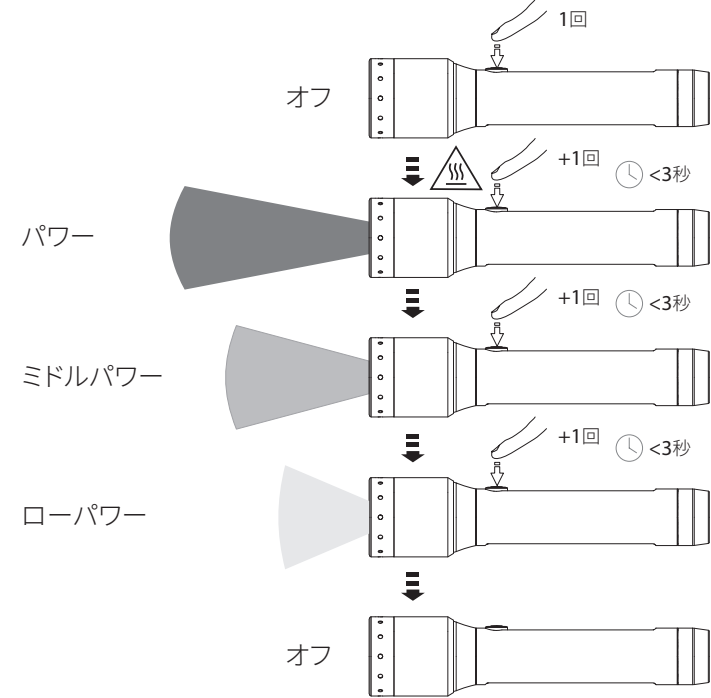

P6R Core

P7R Core

基本操作

オーバーヒート防止

マグネティックチャージシステム

スイッチロック機能

バックアップモード

ブースト