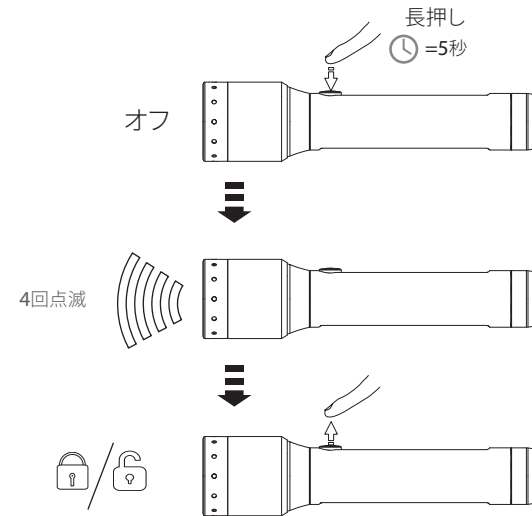

P6R Core

P7R Core

基本操作

オーバーヒート防止

マグネティックチャージシステム

スイッチロック機能

バックアップモード

ブースト