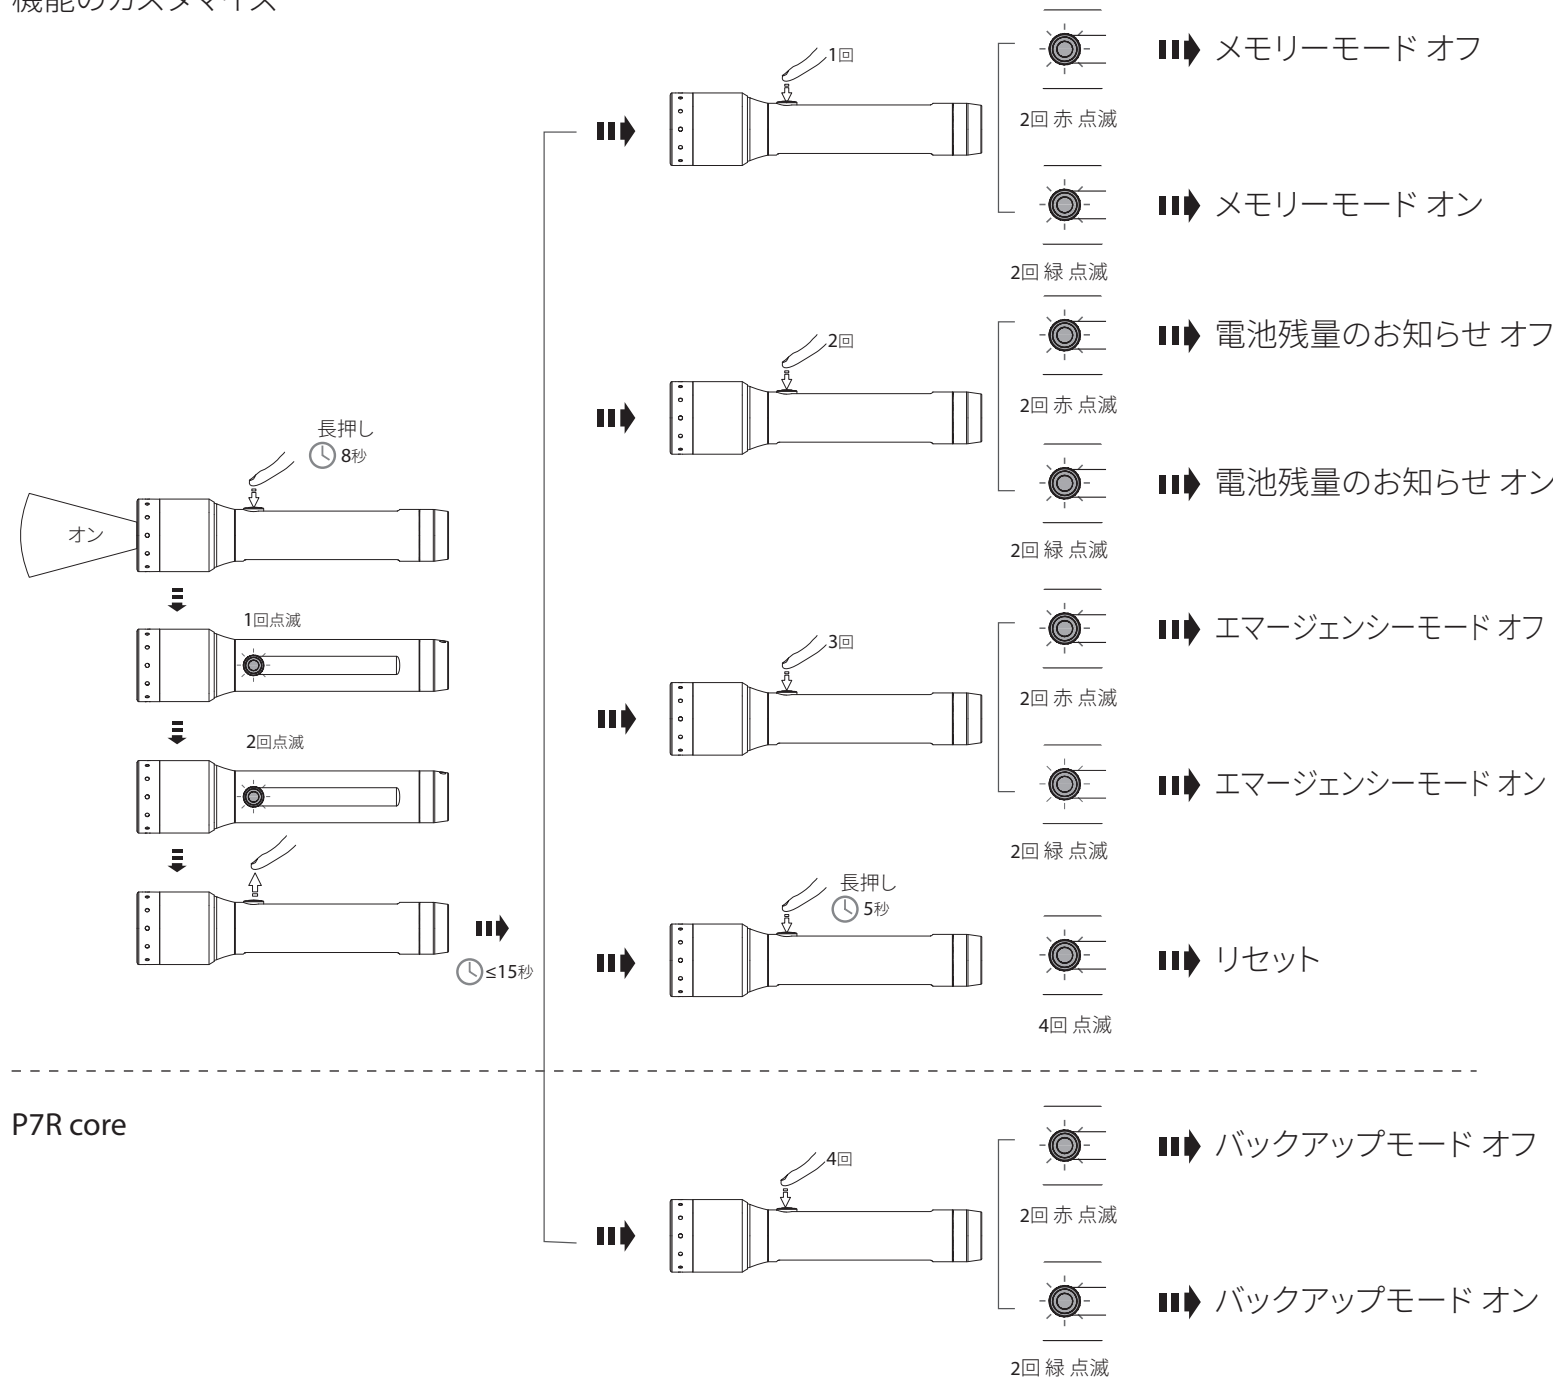

機能のカスタマイズ

P7R core

ライトモードのカスタマイズ