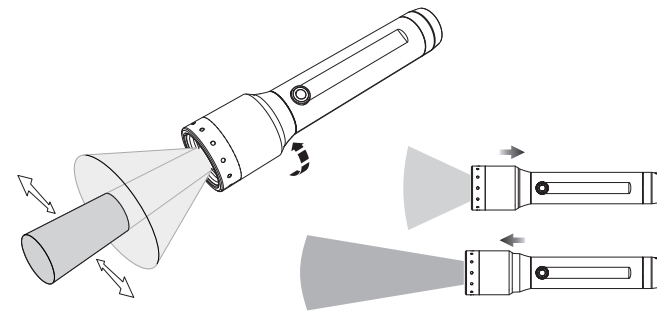

アドバンスフォーカスシステム

非推奨:

推奨:

ストラップ