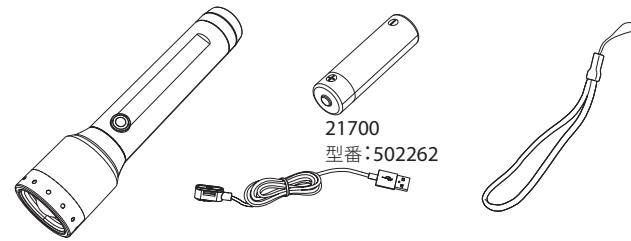

P6R Core

P7R Core

基本操作

オーバーヒート防止

マグネティックチャージシステム

スイッチロック機能

バックアップモード

ブースト