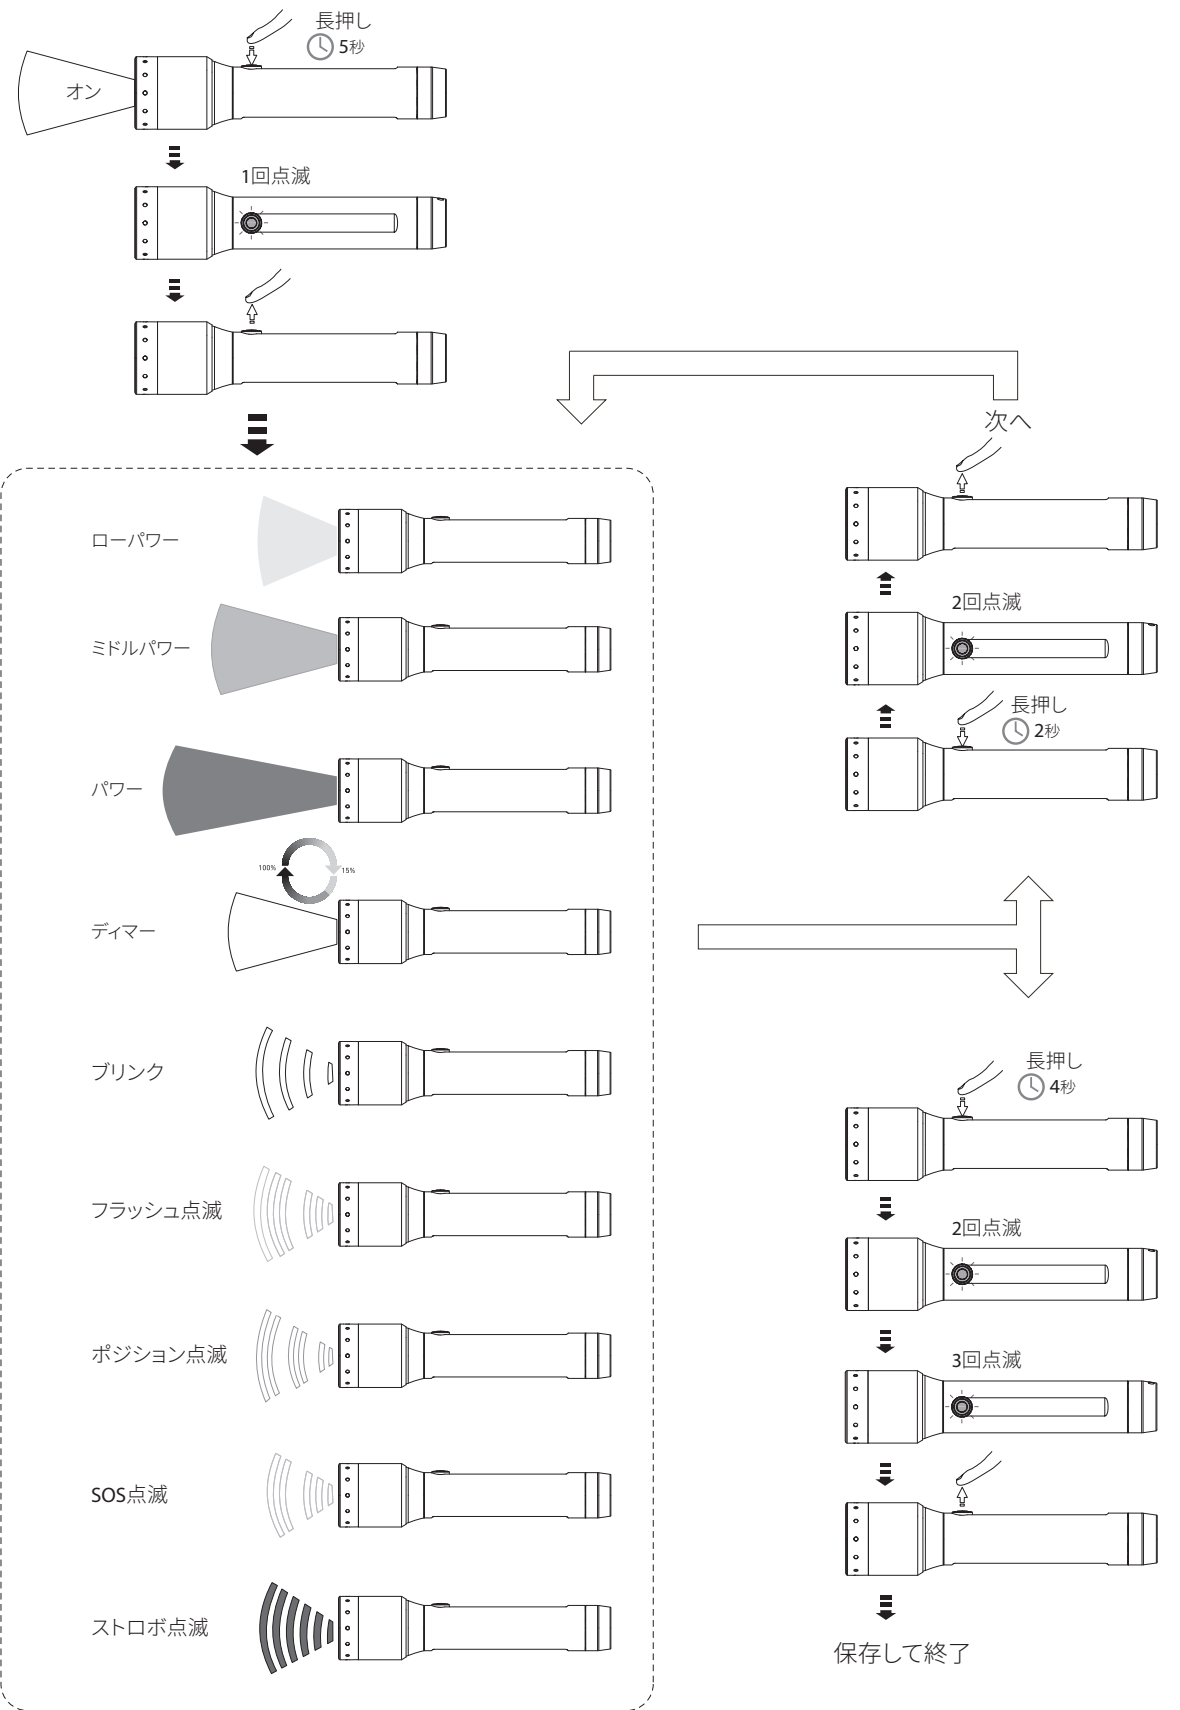

ライトモードのカスタマイズ

Ledlenser GmbH & Co. KG
Kronenstrasse 5-7 • 42699 Solingen • Germany
Phone +49 212/5948-0 Fax +49 212/5948-200
info@ledlenser.com

P5R_V.02
2021.07.06
1J12A0449