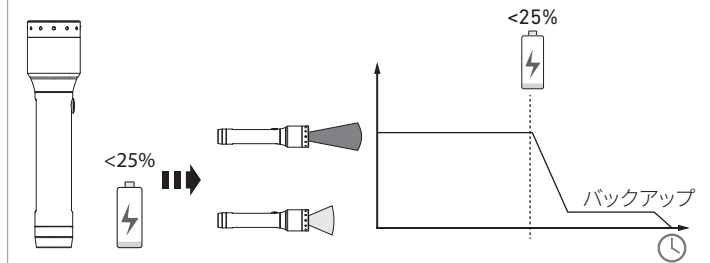

P5R Core

P5R Work

オーバーヒート防止

マグネティックチャージシステム

P5R Core 基本操作

P5R Work 基本操作

スイッチロック機能

バックアップモード

バッテリー交換

ブースト

非推奨:

推奨:

ストラップ

ポーチ

アドバンスフォーカスシステム

インテリジェントクリップ (P5R Work)