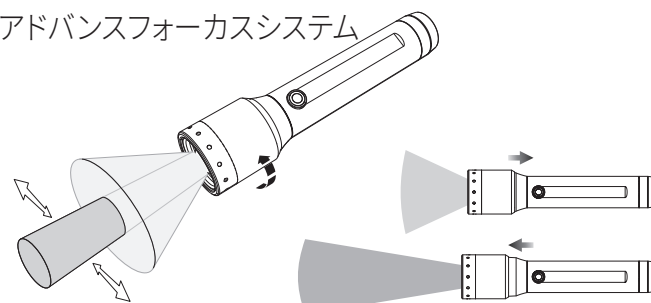

P5R Core

P5R Work

オーバーヒート防止

マグネティックチャージシステム

P5R Core 基本操作

P5R Work 基本操作

スイッチロック機能

バックアップモード

バッテリー交換

ブースト

非推奨:

推奨:

ストラップ

ポーチ

アドバンスフォーカスシステム

インテリジェントクリップ (P5R Work)