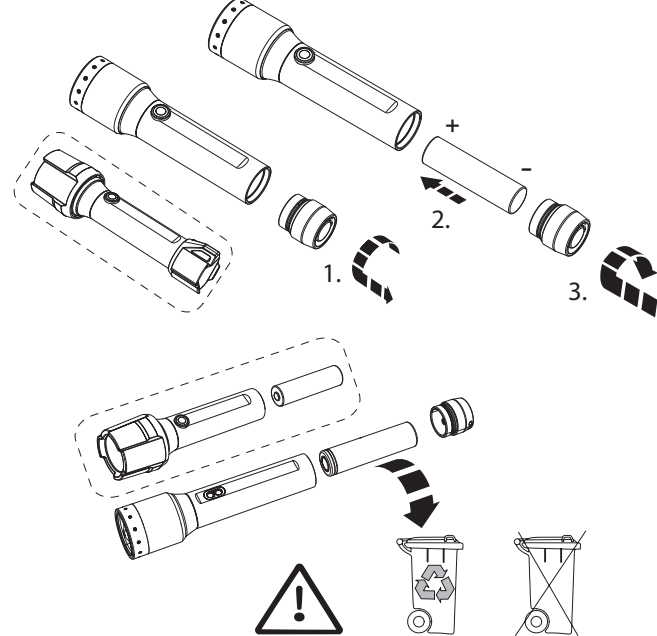

P5R Core

P5R Work

オーバーヒート防止

マグネティックチャージシステム

P5R Core 基本操作

P5R Work 基本操作

スイッチロック機能

バックアップモード

バッテリー交換

ブースト

非推奨:

推奨:

ストラップ

ポーチ

アドバンスフォーカスシステム

インテリジェントクリップ (P5R Work)