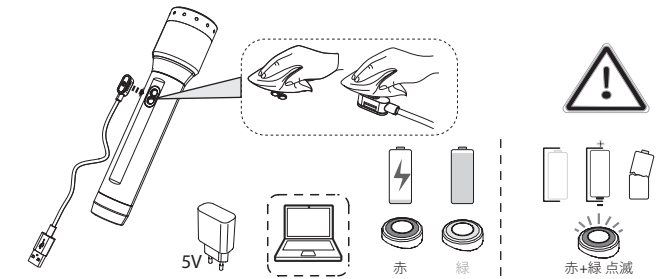

P5R Core

P5R Work

オーバーヒート防止

マグネティックチャージシステム

P5R Core 基本操作

P5R Work 基本操作

スイッチロック機能

バックアップモード

バッテリー交換

ブースト

非推奨:

推奨:

ストラップ

ポーチ

アドバンスフォーカスシステム

インテリジェントクリップ (P5R Work)