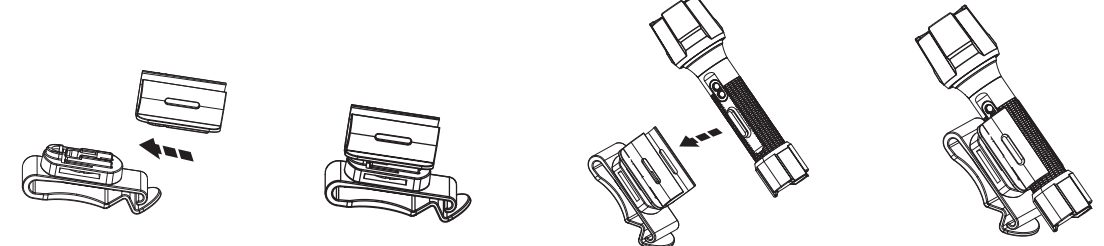

P5R Core

P5R Work

オーバーヒート防止

マグネティックチャージシステム

P5R Core 基本操作

P5R Work 基本操作

スイッチロック機能

バックアップモード

バッテリー交換

ブースト

非推奨:

推奨:

ストラップ

ポーチ

アドバンスフォーカスシステム

インテリジェントクリップ (P5R Work)