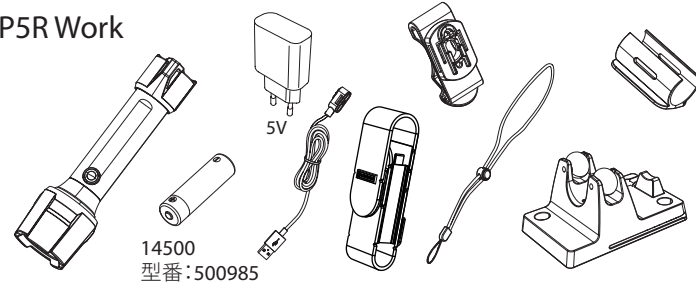

P5R Core

P5R Work

オーバーヒート防止

マグネティックチャージシステム

P5R Core 基本操作

P5R Work 基本操作

スイッチロック機能

バックアップモード

バッテリー交換

ブースト

非推奨:

推奨:

ストラップ

ポーチ

アドバンスフォーカスシステム

インテリジェントクリップ (P5R Work)