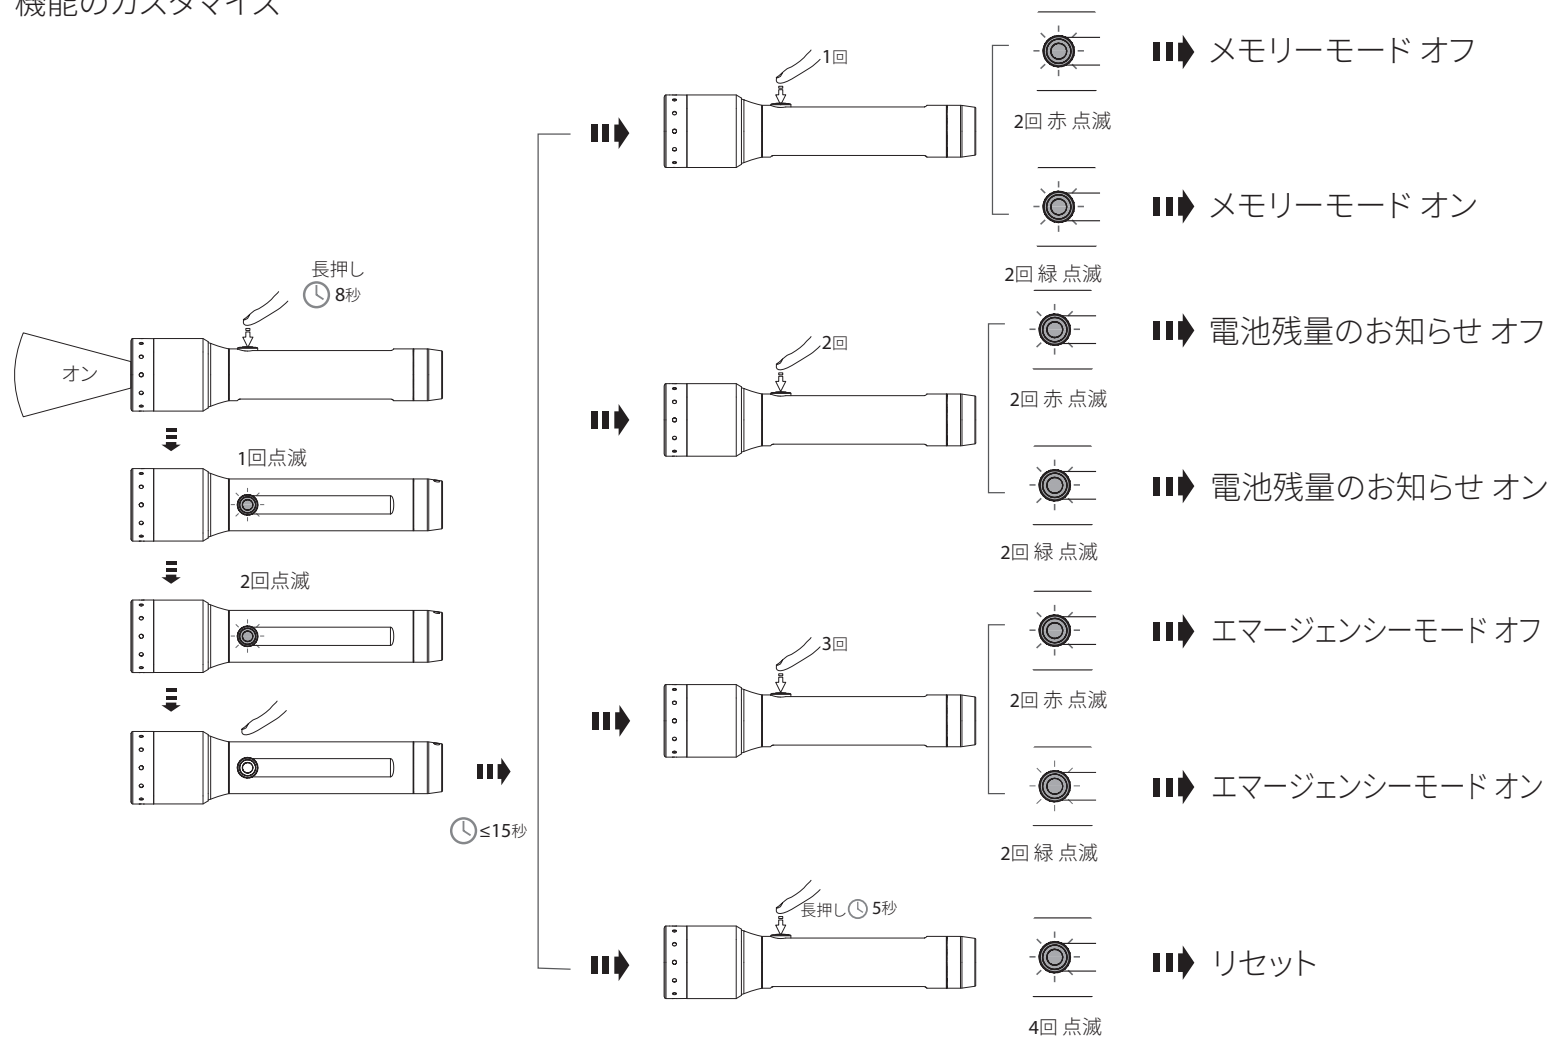

機能のカスタマイズ

ライトモードのカスタマイズ

Ledlenser GmbH & Co. KG
Kronenstrasse 5-7 • 42699 Solingen • Germany
Phone +49 212/5948-0 Fax +49 212/5948-200
info@ledlenser.com

P5R_V.02
2021.07.06
1J12A0449