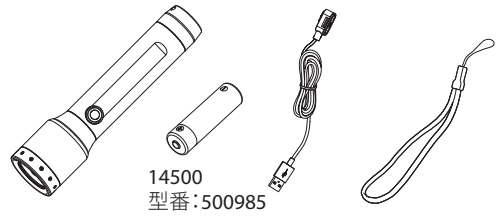

P5R Core

P5R Work

オーバーヒート防止

マグネティックチャージシステム

P5R Core 基本操作

P5R Work 基本操作

スイッチロック機能

バックアップモード

バッテリー交換

ブースト

非推奨:

推奨:

ストラップ

ポーチ

アドバンスフォーカスシステム

インテリジェントクリップ (P5R Work)