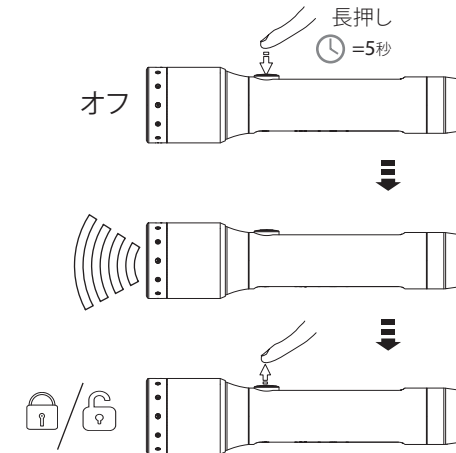

P5R Core

P5R Work

オーバーヒート防止

マグネティックチャージシステム

P5R Core 基本操作

P5R Work 基本操作

スイッチロック機能

バックアップモード

バッテリー交換

ブースト

非推奨:

推奨:

ストラップ

ポーチ

アドバンスフォーカスシステム

インテリジェントクリップ (P5R Work)