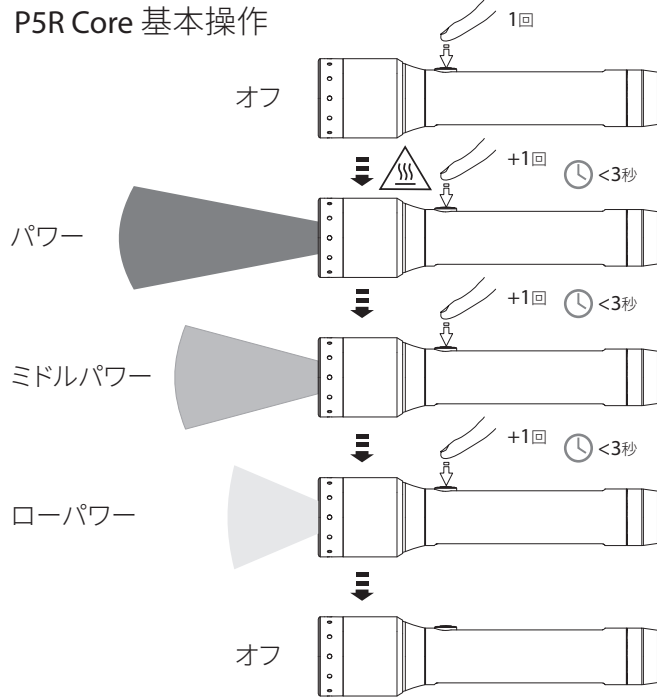

P5R Core

P5R Work

オーバーヒート防止

マグネティックチャージシステム

P5R Core 基本操作

P5R Work 基本操作

スイッチロック機能

バックアップモード

バッテリー交換

ブースト

非推奨:

推奨:

ストラップ

ポーチ

アドバンスフォーカスシステム

インテリジェントクリップ (P5R Work)