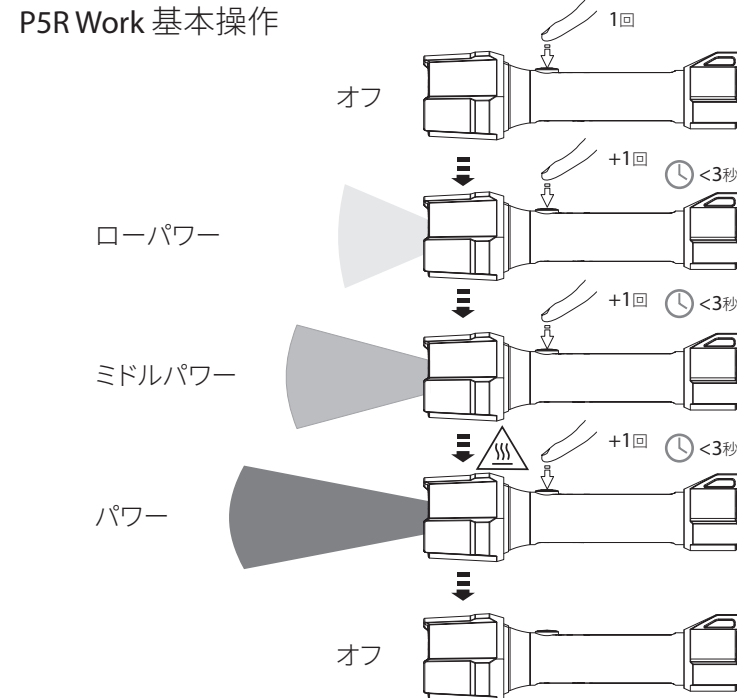

P5R Core

P5R Work

オーバーヒート防止

マグネティックチャージシステム

P5R Core 基本操作

P5R Work 基本操作

スイッチロック機能

バックアップモード

バッテリー交換

ブースト

非推奨:

推奨:

ストラップ

ポーチ

アドバンスフォーカスシステム

インテリジェントクリップ (P5R Work)