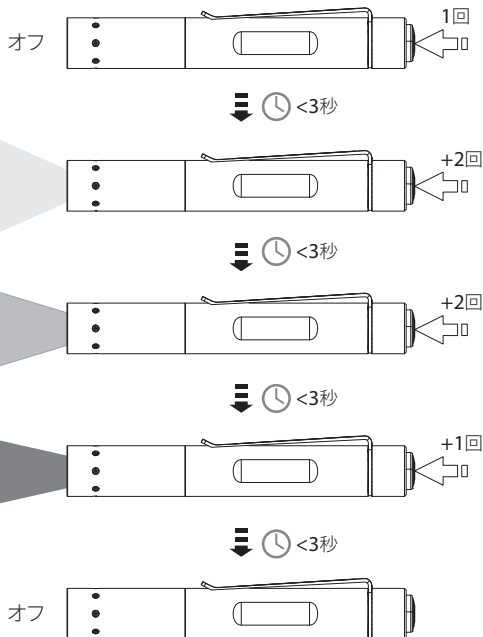

P2R Core

P2R Work

バッテリー交換

リサイクル

基本操作

アドバンスフォーカスシステム

ポーチ (P2R Work)

バッテリーチャージシステム (P2R Core)