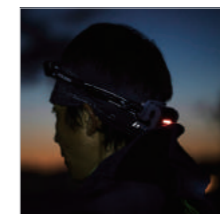

プラスの安心

NEO1R / NEO3 / NEO5R / NEO9R

ナイトビジョン用や信号灯としても使用可能な赤色灯と、ヘッドバンドには光に反射する素材を採用することで、夜間の活動時に、より周囲からの視認性が向上します。