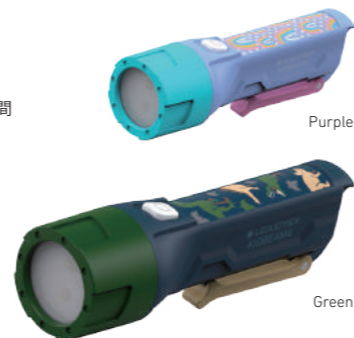

KIDBEAM4

- 最大光束 70 lm
- 最長点灯時間 18 h
- 本体質量 72 g