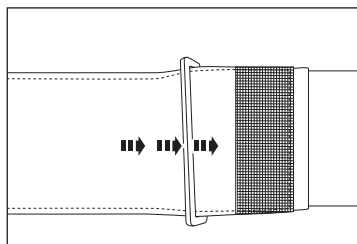

# LEDLENSER NEO RUN BELT

5

5

5

**Ledlenser GmbH & Co. KG**

Kronenstr. 5-7 • 42699 Solingen • Germany  
 Phone +49 212/5948-0 Fax +49 212/5948-200  
 info@ledlenser.com

www.ledlenser.com

Neo Run Belt\_V.01  
 28.11.2017  
 1J12A0203