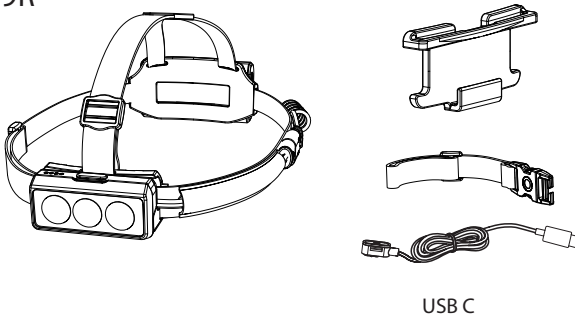

NEO1R

NEO1R

NEO3

NEO5R

NEO3/NEO5R

NEO9R

NEO9R

ブースト (NEO1R/NEO3/NEO5R/NEO9R)

ブースト オーバーヒート防止 (NEO1R/NEO3/NEO5R/NEO9R)

スイッチロック機能 (NEO1R/NEO3/NEO5R/NEO9R)

電池残量のお知らせ
(NEO1R/NEO3/NEO5R/NEO9R)

NEO1R

NEO3/NEO5R

NEO9R

NEO1R

NEO3

NEO5R/NEO9R

バッテリー交換 (NEO9R)

ヘッドの角度調整
(NEO1R/NEO3/NEO5R/NEO9R)

トップバンド (NEO9R)

チェストベルト (NEO5R/NEO9R)

コンフォートパッド

NEO3/NEO5R

NEO9R