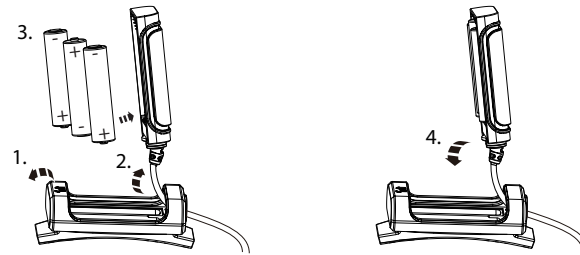

ブースト オーバーヒート防止 (NEO1R/NEO3/NEO5R/NEO9R)

スイッチロック機能 (NEO1R/NEO3/NEO5R/NEO9R)

電池残量のお知らせ
(NEO1R/NEO3/NEO5R/NEO9R)

NEO1R

NEO3/NEO5R

NEO9R

NEO1R

NEO3

NEO5R/NEO9R

バッテリー交換 (NEO9R)

ヘッドの角度調整
(NEO1R/NEO3/NEO5R/NEO9R)

トップバンド (NEO9R)

チェストベルト (NEO5R/NEO9R)

コンフォートパッド

NEO3/NEO5R

NEO9R