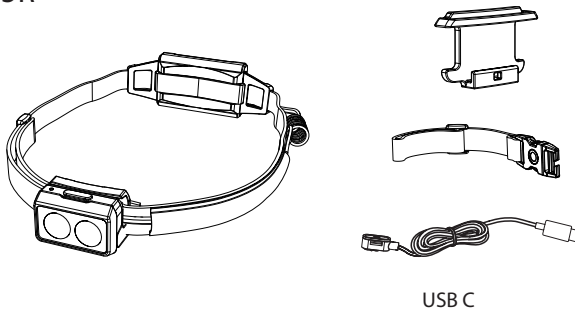

NEO1R

NEO1R

NEO3

NEO5R

NEO3/NEO5R

NEO9R

NEO9R

ブースト (NEO1R/NEO3/NEO5R/NEO9R)

ブースト オーバーヒート防止 (NEO1R/NEO3/NEO5R/NEO9R)

スイッチロック機能 (NEO1R/NEO3/NEO5R/NEO9R)

電池残量のお知らせ
(NEO1R/NEO3/NEO5R/NEO9R)

NEO1R

NEO3/NEO5R

NEO9R

NEO1R

NEO3

NEO5R/NEO9R

バッテリー交換 (NEO9R)

ヘッドの角度調整
(NEO1R/NEO3/NEO5R/NEO9R)

トップバンド (NEO9R)

チェストベルト (NEO5R/NEO9R)

コンフォートパッド

NEO3/NEO5R

NEO9R