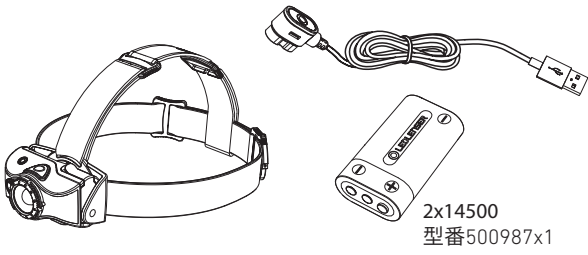

MH7/MH8

Ledlenser GmbH & Co. KG
Kronenstr. 5-7 • 42699 Solingen • Germany
Phone +49 212/5948-0 Fax +49 212/5948-200
info@ledlenser.com