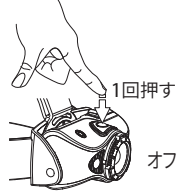

○ 白

● 赤/赤緑青

白色
(MH7/MH8)

オフ

ローパワー

ミドルパワー

パワー

ブリンク

⌚
長押し 3秒

赤/緑/青色モード
(MH8)

赤色モード
(MH7)

オフ

赤

緑

青

オフ

赤

オフ

⌚ 2秒