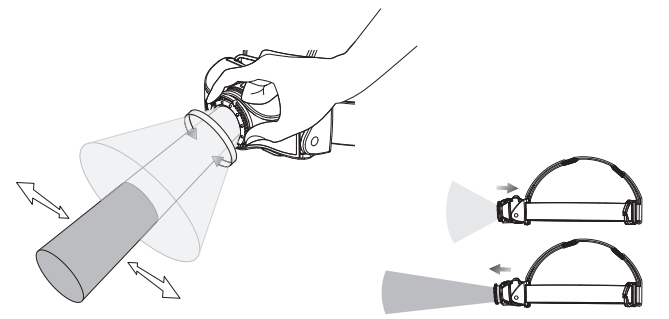

MH7/MH8

Ledlenser GmbH & Co. KG
Kronenstr. 5-7 • 42699 Solingen • Germany
Phone +49 212/5948-0 Fax +49 212/5948-200
info@ledlenser.com