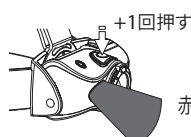

ミドルパワー

パワー

ブリンク

⌚
長押し 3秒

赤/緑/青色モード
(MH8)

赤色モード
(MH7)

オフ

赤

緑

青

オフ

赤

オフ

⌚ 2秒