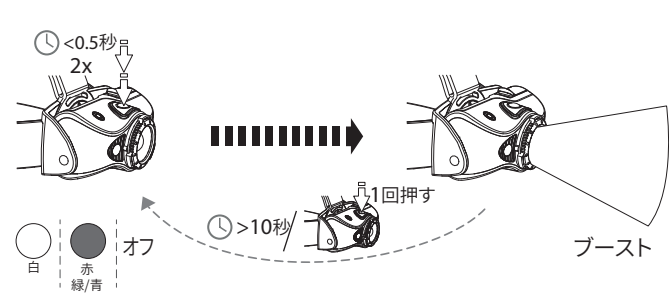

MH7/MH8

Ledlenser GmbH & Co. KG
Kronenstr. 5-7 • 42699 Solingen • Germany
Phone +49 212/5948-0 Fax +49 212/5948-200
info@ledlenser.com