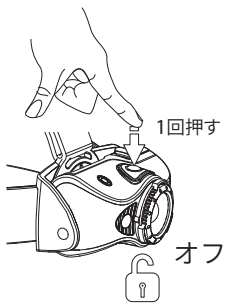

緑

青

オフ

赤

オフ

⌚ 2秒