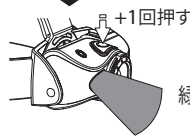

ミドルパワー

パワー

ブリンク

⌚
長押し 3秒

赤/緑/青色モード
(MH8)

赤色モード
(MH7)

オフ

赤

緑

青

オフ

赤

オフ

⌚ 2秒