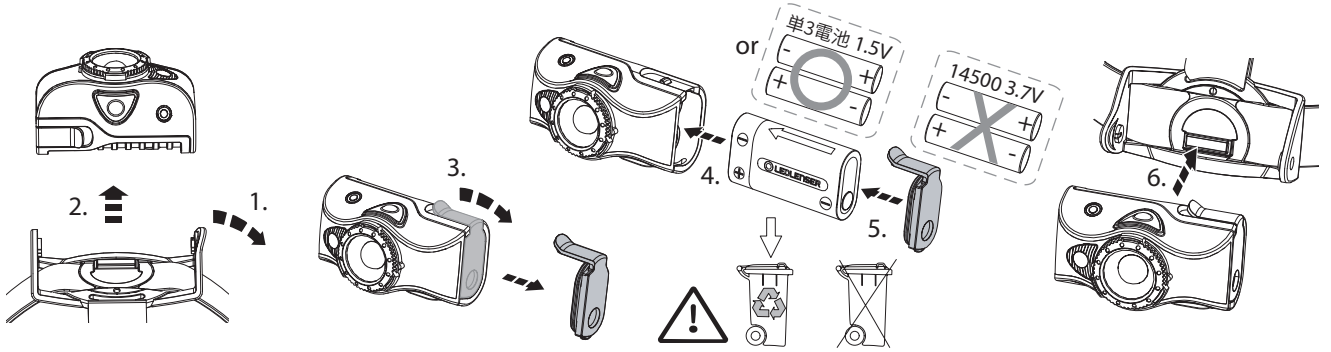

MH7/MH8

Ledlenser GmbH & Co. KG
Kronenstr. 5-7 • 42699 Solingen • Germany
Phone +49 212/5948-0 Fax +49 212/5948-200
info@ledlenser.com