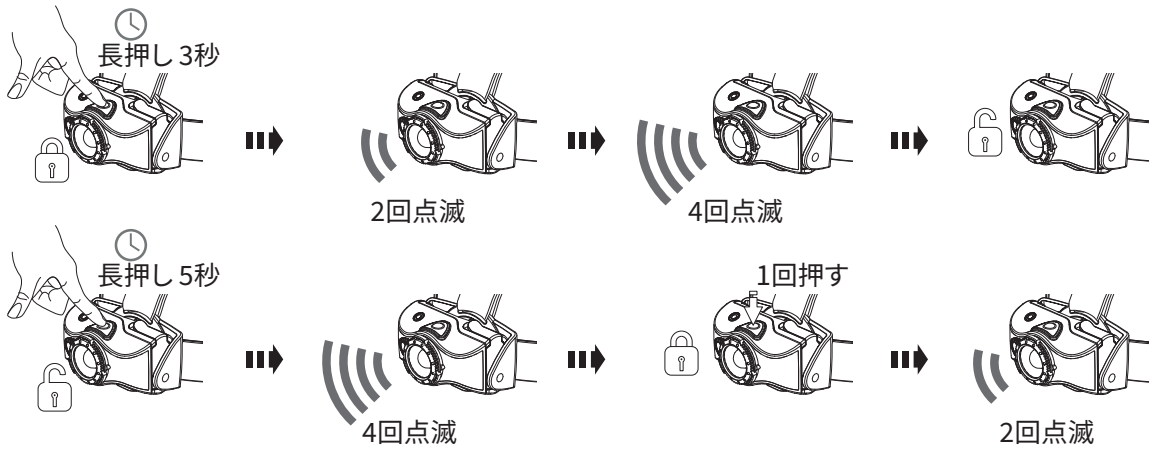

MH7/MH8

Ledlenser GmbH & Co. KG
Kronenstr. 5-7 • 42699 Solingen • Germany
Phone +49 212/5948-0 Fax +49 212/5948-200
info@ledlenser.com