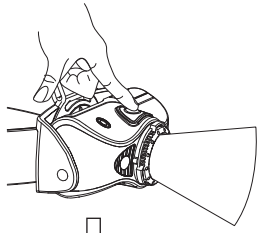

○ 白

● 赤/赤緑青

白色
(MH7/MH8)

オフ

ローパワー

ミドルパワー

パワー

ブリンク

⌚
長押し 3秒

赤/緑/青色モード
(MH8)

赤色モード
(MH7)

オフ

赤

緑

青

オフ

赤

オフ

⌚ 2秒