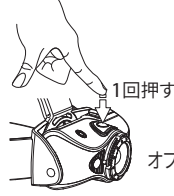

ミドルパワー

パワー

ブリンク

⌚
長押し 3秒

赤/緑/青色モード
(MH8)

赤色モード
(MH7)

オフ

赤