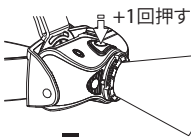

ミドルパワー

パワー

ブリンク

⌚
長押し 3秒

赤/緑/青色モード
(MH8)

赤色モード
(MH7)

オフ

赤