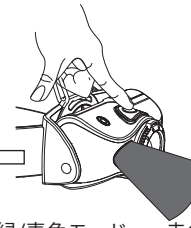

ミドルパワー

パワー

ブリンク

⌚
長押し 3秒

赤/緑/青色モード
(MH8)

赤色モード
(MH7)

オフ

赤