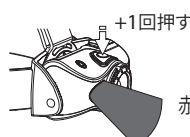

ミドルパワー

パワー

ブリンク

⌚
長押し 3秒

赤/緑/青色モード
(MH8)

赤色モード
(MH7)

オフ

赤