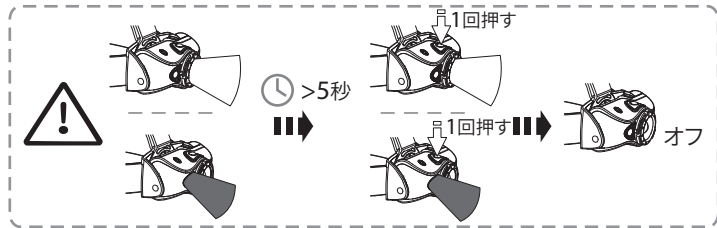

緑

青

オフ

赤

オフ

⌚ 2秒