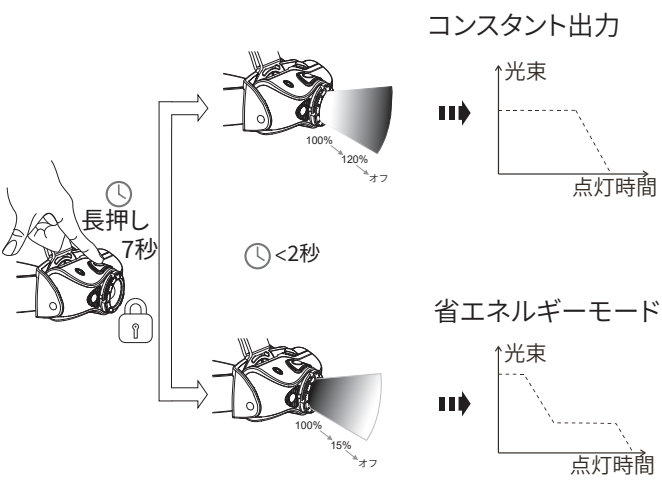

MH7/MH8

Ledlenser GmbH & Co. KG
Kronenstr. 5-7 • 42699 Solingen • Germany
Phone +49 212/5948-0 Fax +49 212/5948-200
info@ledlenser.com