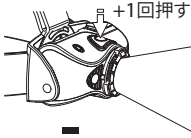

ミドルパワー

パワー

ブリンク

⌚
長押し 3秒

赤/緑/青色モード
(MH8)

赤色モード
(MH7)

オフ

赤