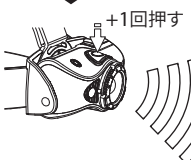

ミドルパワー

パワー

ブリンク

⌚
長押し 3秒

赤/緑/青色モード
(MH8)

赤色モード
(MH7)

オフ

赤