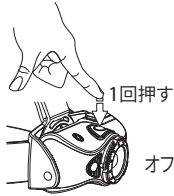

白色
(MH7/MH8)

オフ