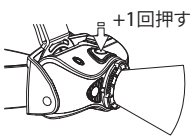

○ 白

● 赤/赤緑青

白色
(MH7/MH8)

オフ

ローパワー

ミドルパワー

パワー

ブリンク

⌚
長押し 3秒

赤/緑/青色モード
(MH8)

赤色モード
(MH7)

オフ

赤

緑

青

オフ

赤

オフ

⌚ 2秒