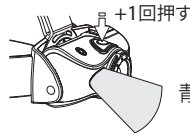

○ 白

● 赤/赤緑青

白色
(MH7/MH8)

オフ

ローパワー

ミドルパワー

パワー

ブリンク

⌚
長押し 3秒

赤/緑/青色モード
(MH8)

赤色モード
(MH7)

オフ

赤

緑

青

オフ

赤

オフ

⌚ 2秒