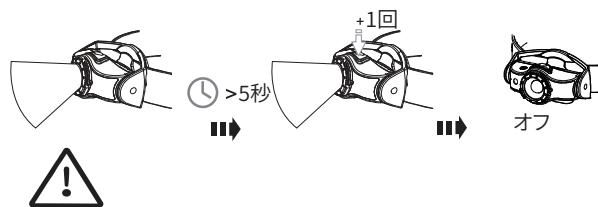

5 MH3/MH4/MH5

ホワイトモード

3秒長押し

レッドモード  
(MH4/MH5)

6

7

**Ledlenser GmbH & Co. KG**  
 Kronenstr. 5-7 • 42699 Solingen • Germany  
 Phone +49 212/5948-0 Fax +49 212/5948-200  
 info@ledlenser.com

ledlenser.com