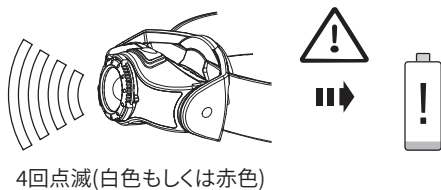

5 MH3/MH4/MH5

ホワイトモード

3秒長押し

レッドモード  
(MH4/MH5)

6

7

**Ledlenser GmbH & Co. KG**  
 Kronenstr. 5-7 • 42699 Solingen • Germany  
 Phone +49 212/5948-0 Fax +49 212/5948-200  
 info@ledlenser.com

ledlenser.com