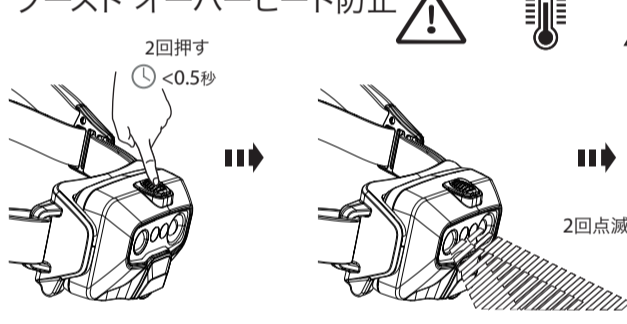

ブースト オーバーヒート防止