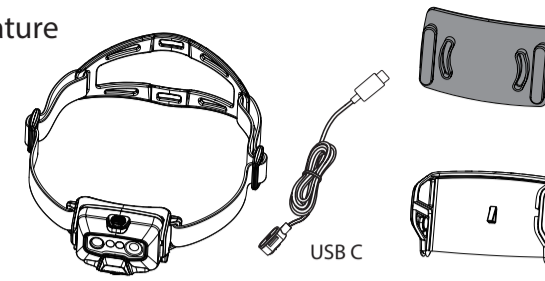

LEDLENSER HF6R

HF6R Core

HF6R Work

HF6R Signature

Magnetic Charge System

バッテリーインジケーター

電池残量のお知らせ

スイッチロック機能

Boost

ブースト オーバーヒート防止

角度調節の仕組み

コネクティングシステム アダプター

ヘルメット用マウント(HF6R Work)

コンフォートパッド

HF6R Core/HF6R Work

ウォールマウント (HF6R Work)