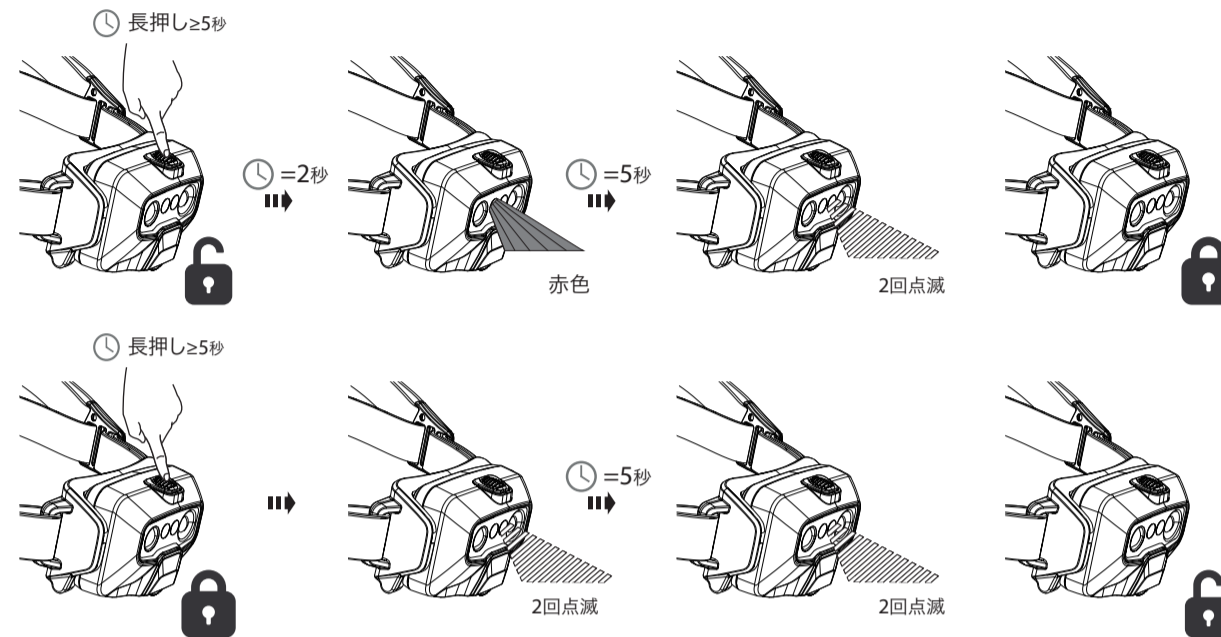

LEDLENSER HF6R

HF6R Core

HF6R Work

HF6R Signature

Magnetic Charge System

バッテリーインジケーター

電池残量のお知らせ

スイッチロック機能