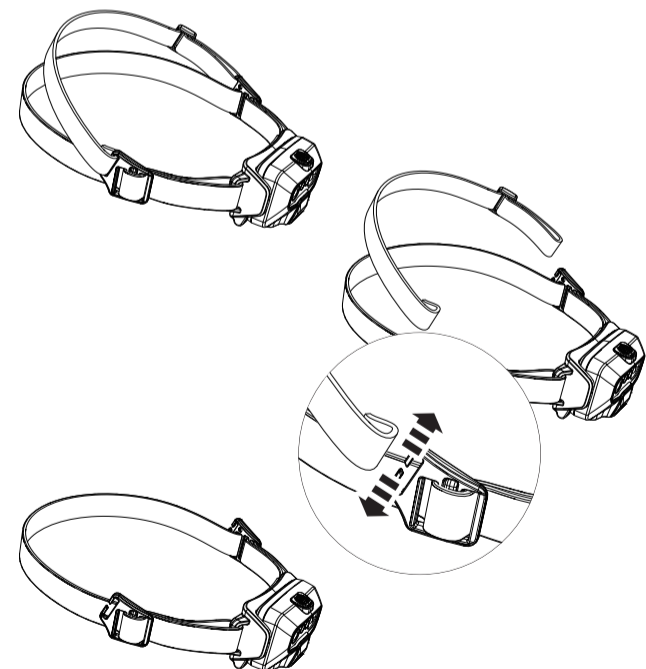

LEDLENSER HF6R

HF6R Core

HF6R Work

HF6R Signature

Magnetic Charge System

バッテリーインジケーター

電池残量のお知らせ

スイッチロック機能

Boost

ブースト オーバーヒート防止

角度調節の仕組み

コネクティングシステム アダプター

ヘルメット用マウント(HF6R Work)

コンフォートパッド

HF6R Core/HF6R Work

ウォールマウント (HF6R Work)