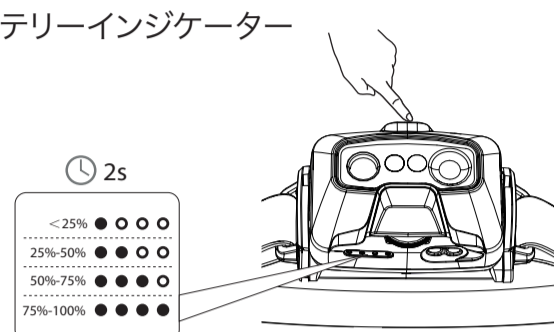

LEDLENSER HF6R

HF6R Core

HF6R Work

HF6R Signature

Magnetic Charge System

バッテリーインジケーター

電池残量のお知らせ

スイッチロック機能

Boost

ブースト オーバーヒート防止

角度調節の仕組み

コネクティングシステム アダプター

ヘルメット用マウント(HF6R Work)

コンフォートパッド

HF6R Core/HF6R Work

ウォールマウント (HF6R Work)