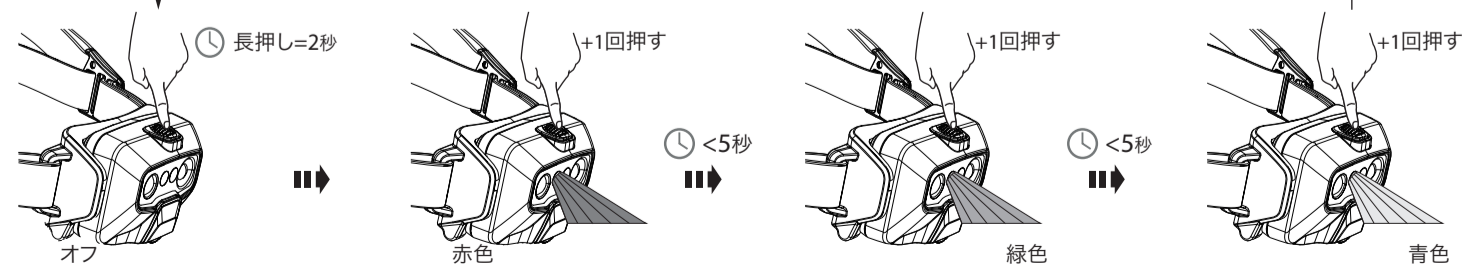

直接 RGBモードへ (HF6R Signature)