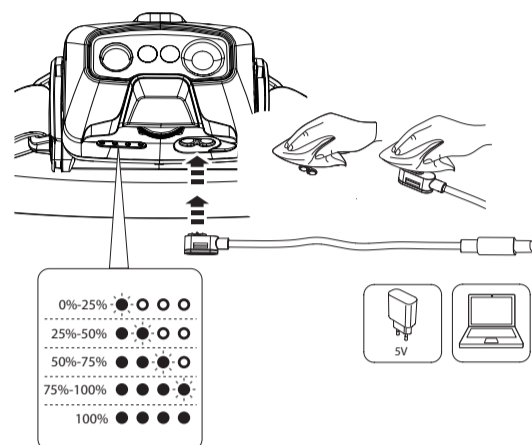

LEDLENSER HF6R

HF6R Core

HF6R Work

HF6R Signature

Magnetic Charge System

バッテリーインジケーター

電池残量のお知らせ

スイッチロック機能

Boost

ブースト オーバーヒート防止

角度調節の仕組み

コネクティングシステム アダプター

ヘルメット用マウント(HF6R Work)

コンフォートパッド

HF6R Core/HF6R Work

ウォールマウント (HF6R Work)