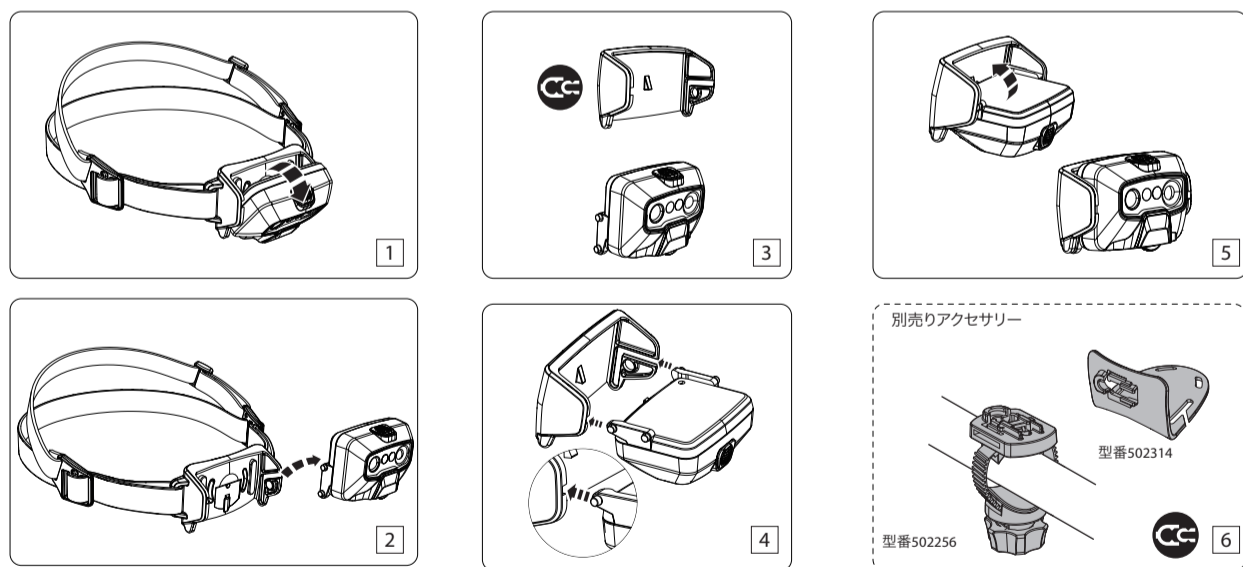

Boost

ブースト オーバーヒート防止

角度調節の仕組み

コネクティングシステム アダプター

ヘルメット用マウント(HF6R Work)

コンフォートパッド

HF6R Core/HF6R Work

ウォールマウント (HF6R Work)