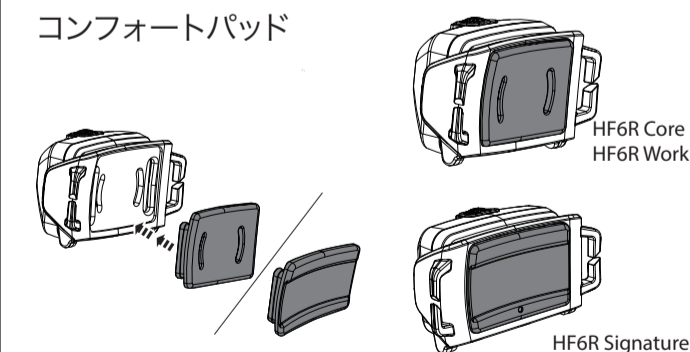

Boost

ブースト オーバーヒート防止

角度調節の仕組み

コネクティングシステム アダプター

ヘルメット用マウント(HF6R Work)

コンフォートパッド

HF6R Core/HF6R Work

ウォールマウント (HF6R Work)