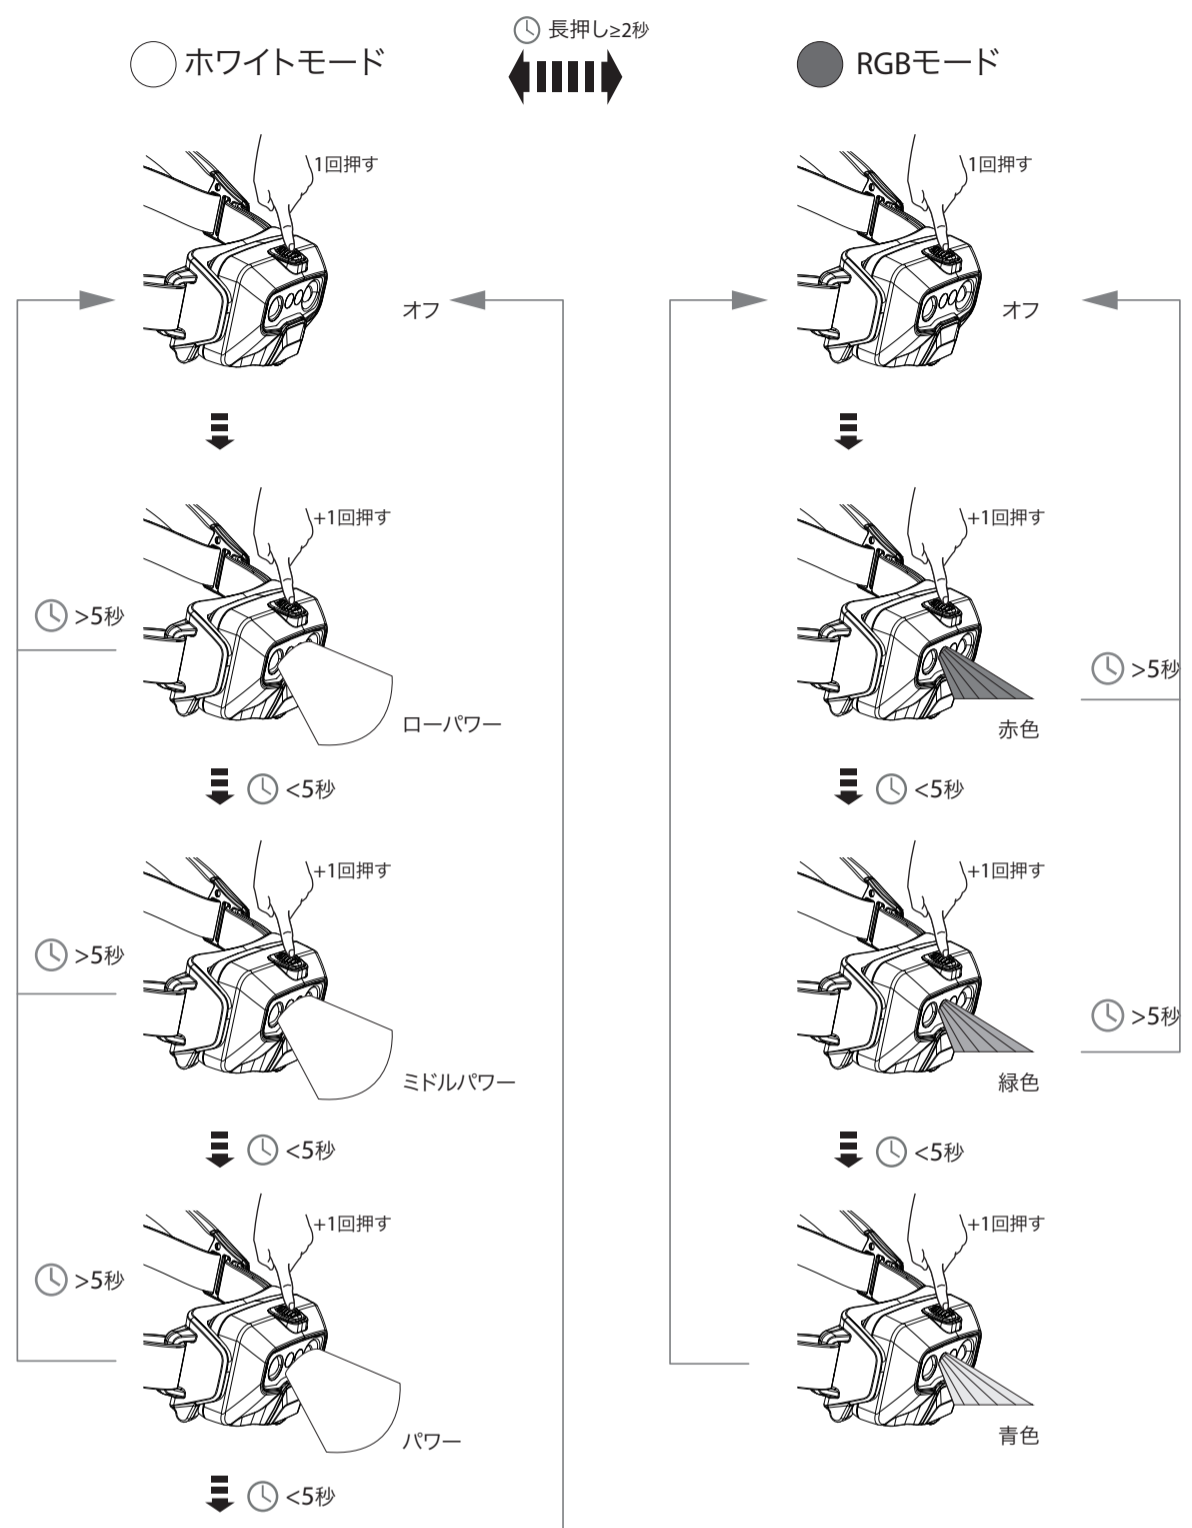

HF6R Signature