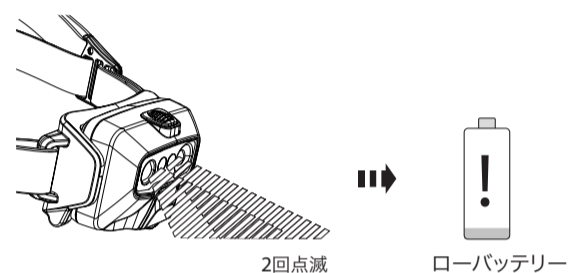

LEDLENSER HF6R

HF6R Core

HF6R Work

HF6R Signature

Magnetic Charge System

バッテリーインジケーター

電池残量のお知らせ

スイッチロック機能