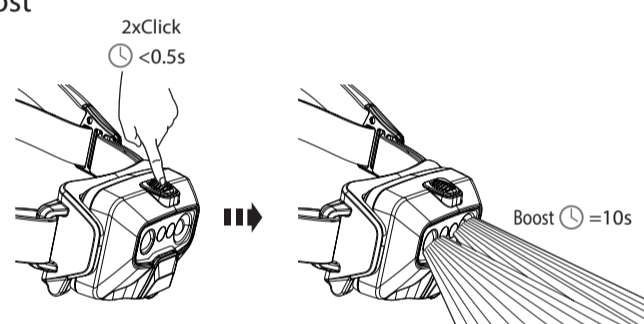

LEDLENSER HF6R

HF6R Core

HF6R Work

HF6R Signature

Magnetic Charge System

バッテリーインジケーター

電池残量のお知らせ

スイッチロック機能

Boost

ブースト オーバーヒート防止

角度調節の仕組み

コネクティングシステム アダプター

ヘルメット用マウント(HF6R Work)

コンフォートパッド

HF6R Core/HF6R Work

ウォールマウント (HF6R Work)