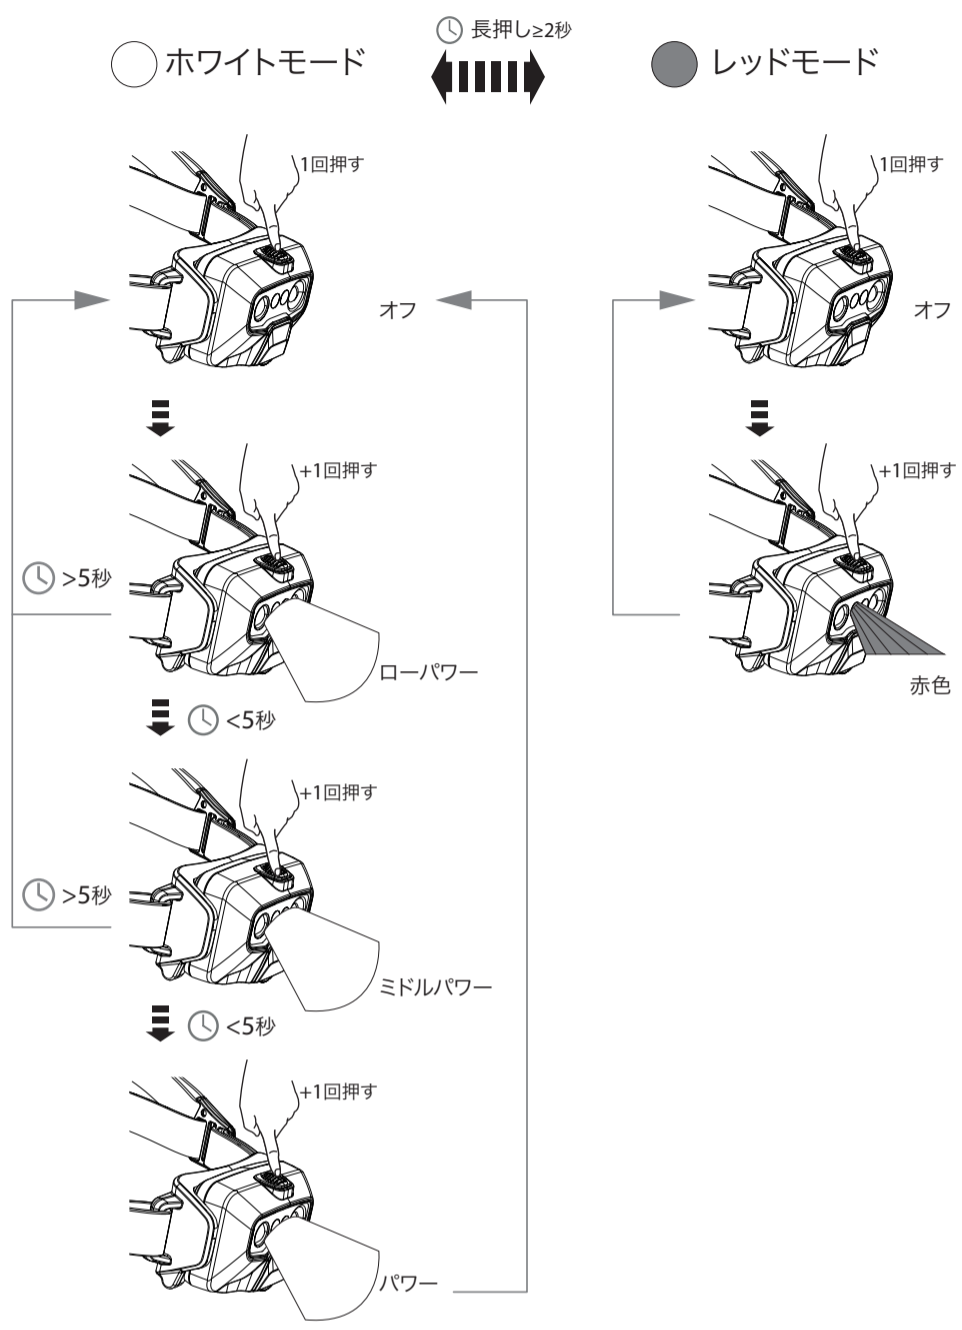

HF6R Core/HF6R Work