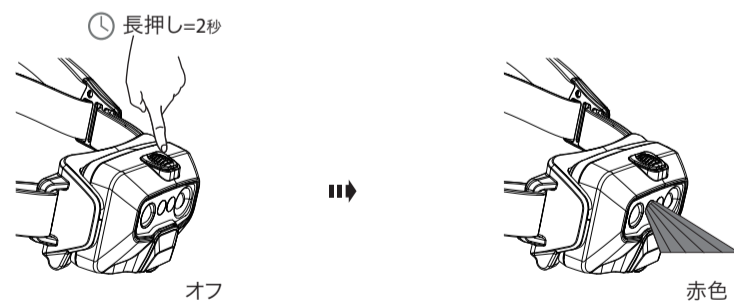

直接レッドモードへ (HF6R Core/HF6R Work)