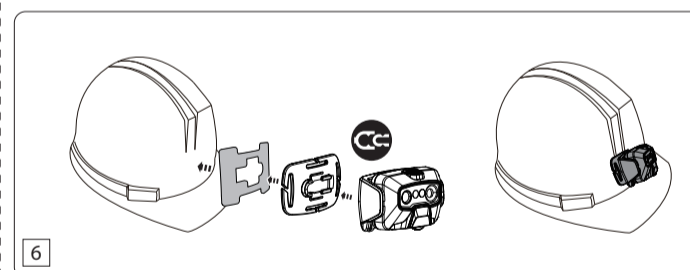

Boost

ブースト オーバーヒート防止

角度調節の仕組み

コネクティングシステム アダプター

ヘルメット用マウント(HF6R Work)

コンフォートパッド

HF6R Core/HF6R Work

ウォールマウント (HF6R Work)