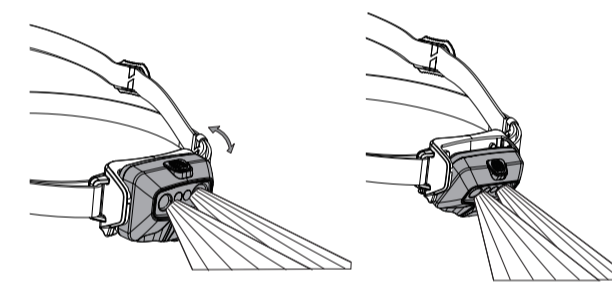

LEDLENSER HF6R

HF6R Core

HF6R Work

HF6R Signature

Magnetic Charge System

バッテリーインジケーター

電池残量のお知らせ

スイッチロック機能

Boost

ブースト オーバーヒート防止

角度調節の仕組み

コネクティングシステム アダプター

ヘルメット用マウント(HF6R Work)

コンフォートパッド

HF6R Core/HF6R Work

ウォールマウント (HF6R Work)