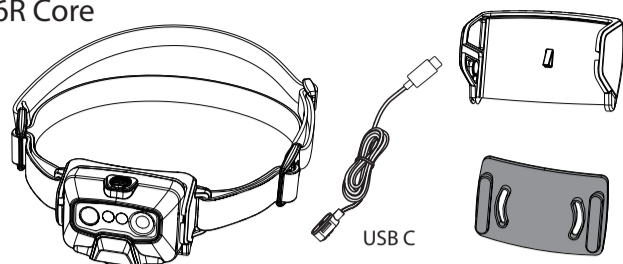

LEDLENSER HF6R

HF6R Core

HF6R Work

HF6R Signature

Magnetic Charge System

バッテリーインジケーター

電池残量のお知らせ

スイッチロック機能

Boost

ブースト オーバーヒート防止

角度調節の仕組み

コネクティングシステム アダプター

ヘルメット用マウント(HF6R Work)

コンフォートパッド

HF6R Core/HF6R Work

ウォールマウント (HF6R Work)