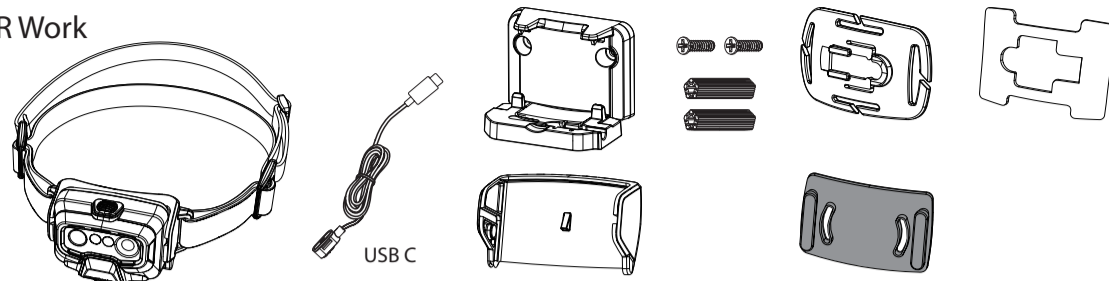

LEDLENSER HF6R

HF6R Core

HF6R Work

HF6R Signature

Magnetic Charge System

バッテリーインジケーター

電池残量のお知らせ

スイッチロック機能

Boost

ブースト オーバーヒート防止

角度調節の仕組み

コネクティングシステム アダプター

ヘルメット用マウント(HF6R Work)

コンフォートパッド

HF6R Core/HF6R Work

ウォールマウント (HF6R Work)