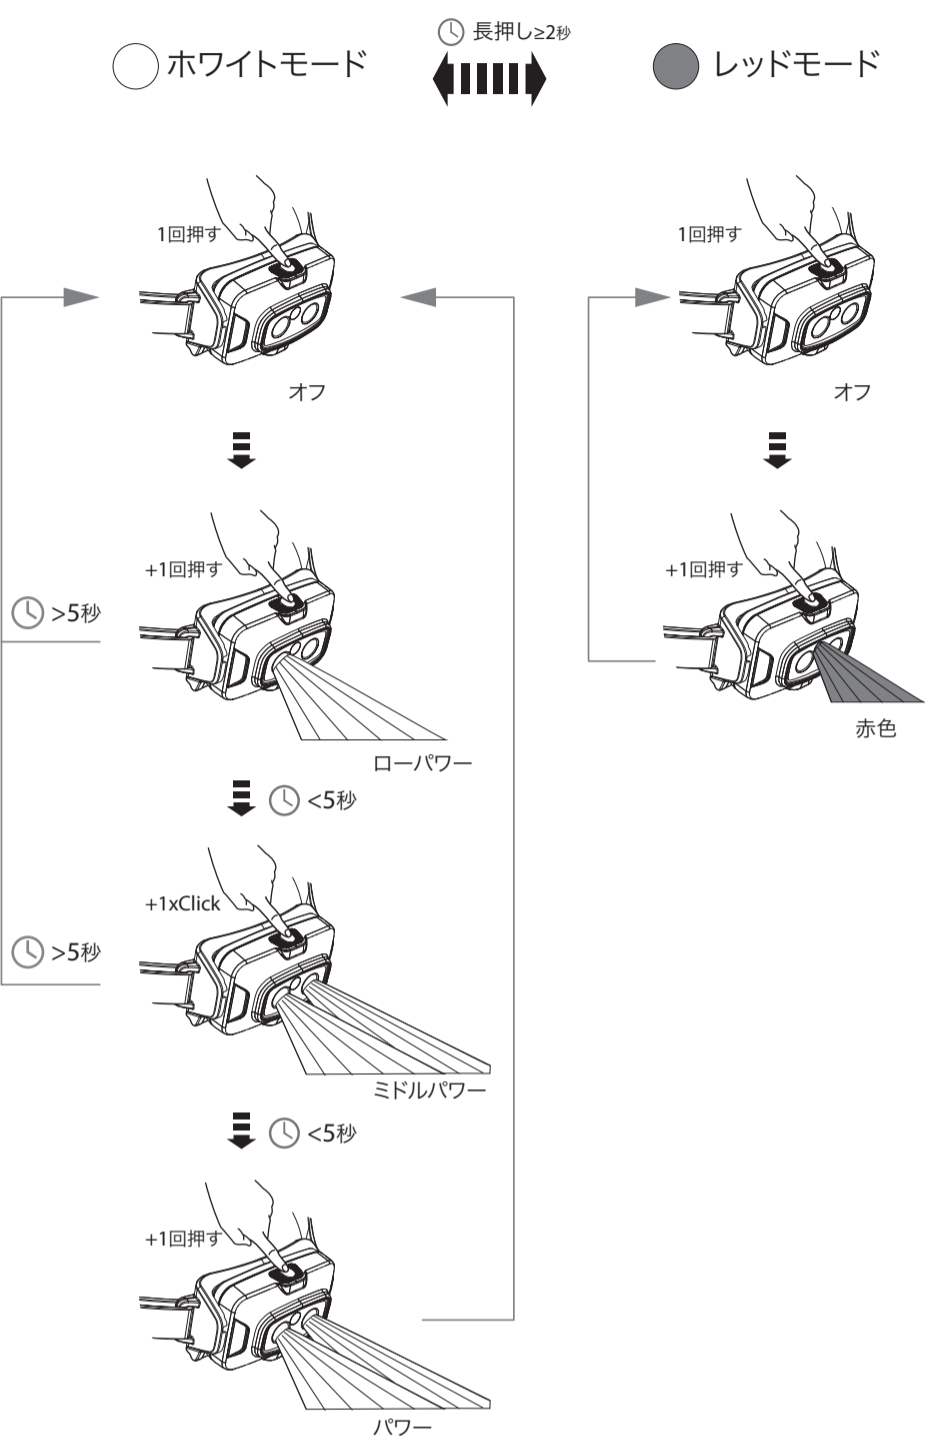

HF4R Core/HF4R Work

直接レッドモードへ (HF4R Core/HF4R Work)

HF4R Signature

直接 RGBモードへ (HF4R Signature)