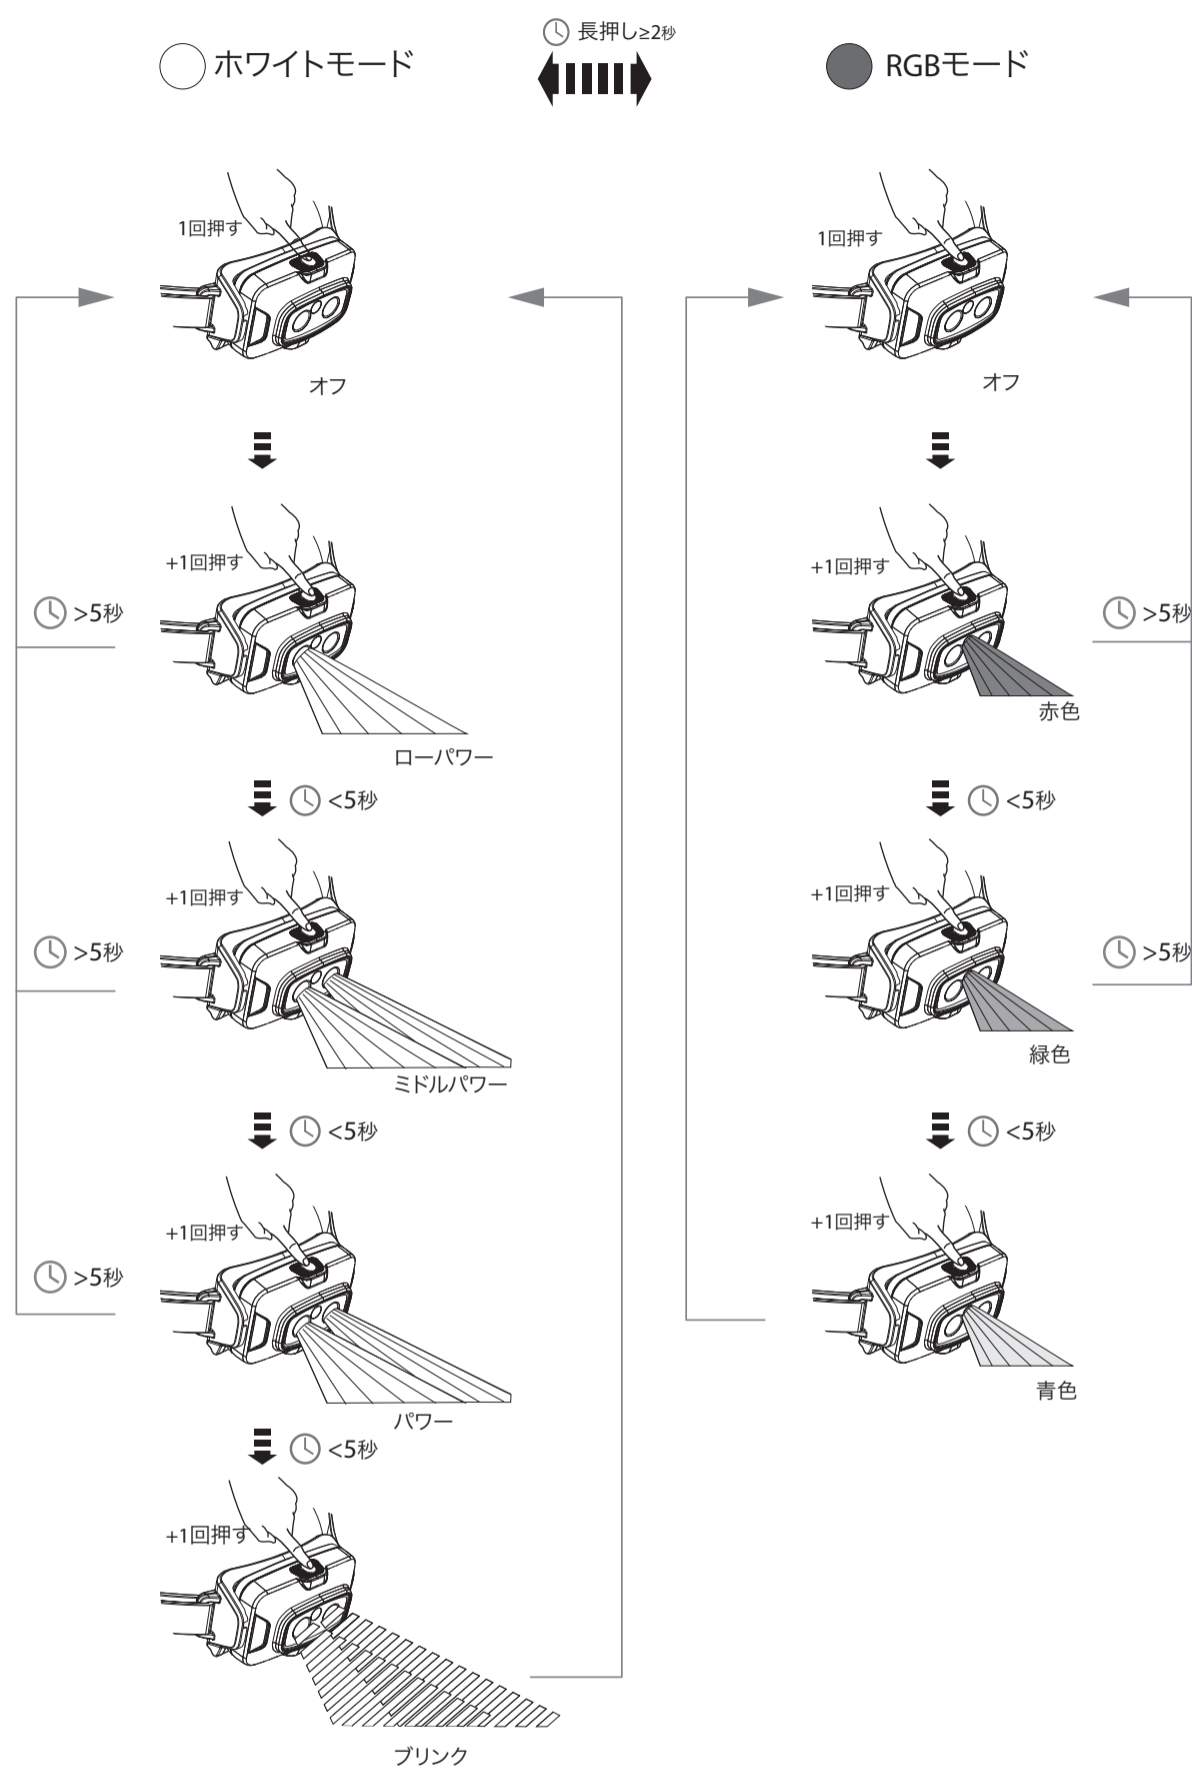

HF4R Core/HF4R Work

直接レッドモードへ (HF4R Core/HF4R Work)

HF4R Signature

直接 RGBモードへ (HF4R Signature)