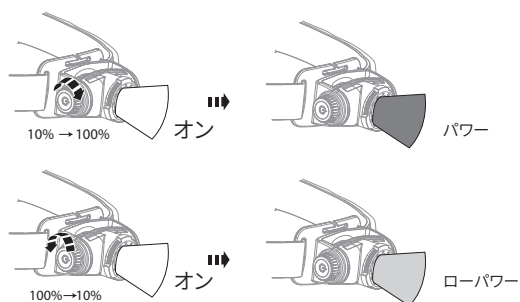

H5 Core

ブースト

H5R Core

スイッチロック機能

H5R Work

基本操作

H5 Core

調光

H5R Core/H5R Work

バッテリーインジケーター (H5R)

マグネティックチャージシステム (H5R)

バッテリー交換 (H5 Core)

バックアップモード

アドバンスフォーカスシステム

ヘッド部向きの調整 (垂直方向)

保護カバー (H5R Work)