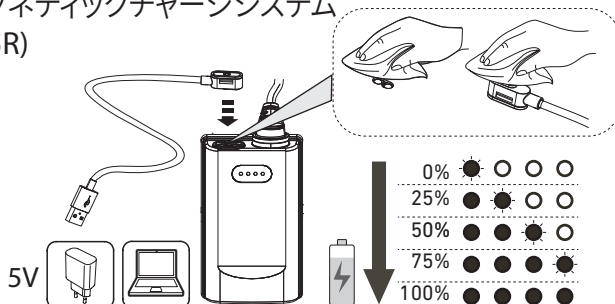

H5 Core

ブースト

H5R Core

スイッチロック機能

H5R Work

基本操作

H5 Core

調光

H5R Core/H5R Work

バッテリーインジケーター (H5R)

マグネティックチャージシステム (H5R)

バッテリー交換 (H5 Core)

バックアップモード

アドバンスフォーカスシステム

ヘッド部向きの調整 (垂直方向)

保護カバー (H5R Work)