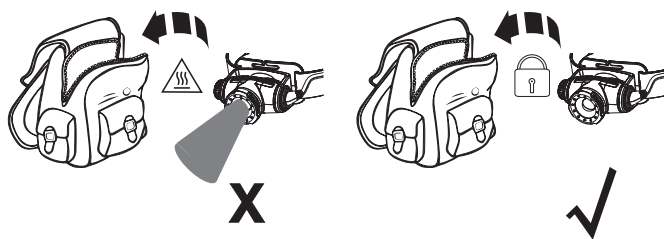

H5 Core

ブースト

H5R Core

スイッチロック機能

H5R Work

基本操作

H5 Core

調光

H5R Core/H5R Work

バッテリーインジケーター (H5R)

マグネティックチャージシステム (H5R)

バッテリー交換 (H5 Core)

バックアップモード

アドバンスフォーカスシステム

ヘッド部向きの調整 (垂直方向)

保護カバー (H5R Work)