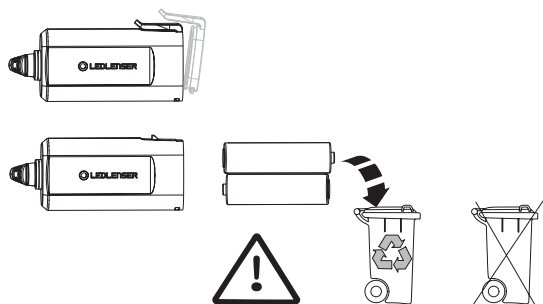

電池はリサイクル (H5 Core)

Ledlenser GmbH & Co. KG
Kronenstrasse 5-7 • 42699 Solingen • Germany
Phone +49 212/5948-0 Fax +49 212/5948-200
info@ledlenser.com

ledlenser.com