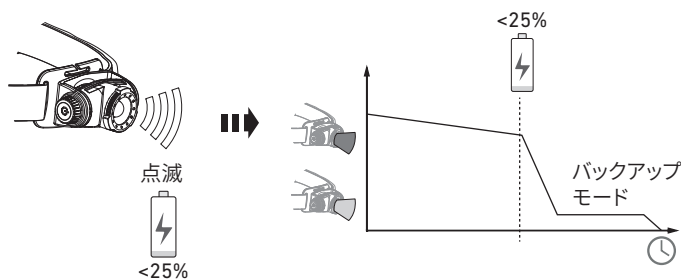

H5R Core/H5R Work

バッテリーインジケーター (H5R)

マグネティックチャージシステム (H5R)

バッテリー交換 (H5 Core)

バックアップモード

アドバンスフォーカスシステム

ヘッド部向きの調整 (垂直方向)

保護カバー (H5R Work)