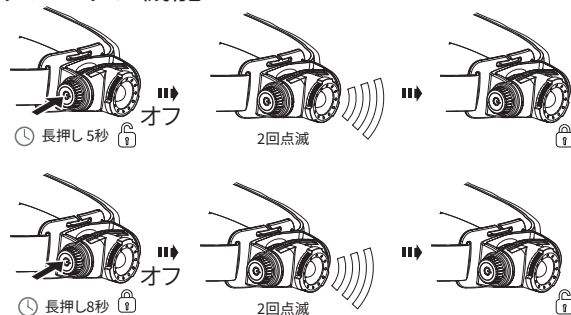

H5 Core

ブースト

H5R Core

スイッチロック機能

H5R Work

基本操作

H5 Core

調光

H5R Core/H5R Work

バッテリーインジケーター (H5R)

マグネティックチャージシステム (H5R)

バッテリー交換 (H5 Core)

バックアップモード

アドバンスフォーカスシステム

ヘッド部向きの調整 (垂直方向)

保護カバー (H5R Work)