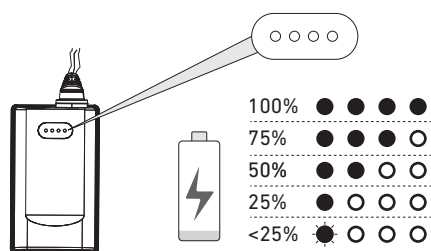

H5 Core

ブースト

H5R Core

スイッチロック機能

H5R Work

基本操作

H5 Core

調光

H5R Core/H5R Work

バッテリーインジケーター (H5R)

マグネティックチャージシステム (H5R)

バッテリー交換 (H5 Core)

バックアップモード

アドバンスフォーカスシステム

ヘッド部向きの調整 (垂直方向)

保護カバー (H5R Work)