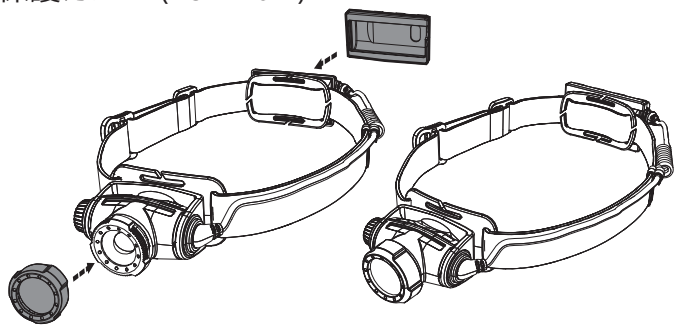

H5 Core

ブースト

H5R Core

スイッチロック機能

H5R Work

基本操作

H5 Core

調光

H5R Core/H5R Work

バッテリーインジケーター (H5R)

マグネティックチャージシステム (H5R)

バッテリー交換 (H5 Core)

バックアップモード

アドバンスフォーカスシステム

ヘッド部向きの調整 (垂直方向)

保護カバー (H5R Work)