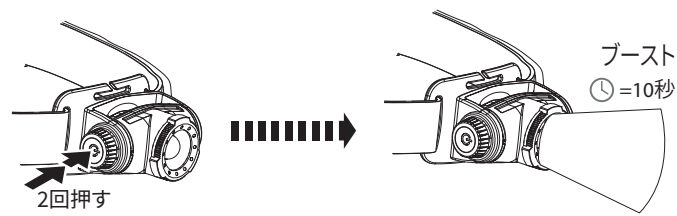

H5 Core

ブースト

H5R Core

スイッチロック機能

H5R Work

基本操作

H5 Core

調光

H5R Core/H5R Work

バッテリーインジケーター (H5R)

マグネティックチャージシステム (H5R)

バッテリー交換 (H5 Core)

バックアップモード

アドバンスフォーカスシステム

ヘッド部向きの調整 (垂直方向)

保護カバー (H5R Work)