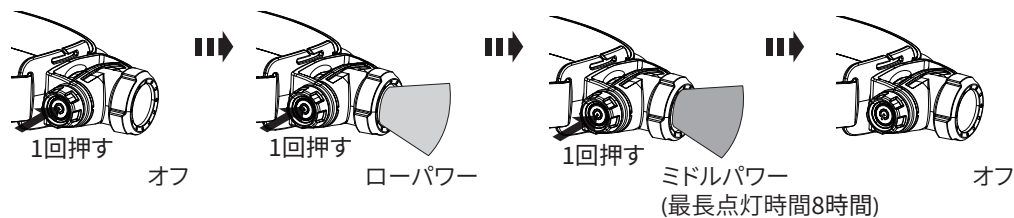

H5 Core

ブースト

H5R Core

スイッチロック機能

H5R Work

基本操作

H5 Core

調光

H5R Core/H5R Work

バッテリーインジケーター (H5R)

マグネティックチャージシステム (H5R)

バッテリー交換 (H5 Core)

バックアップモード

アドバンスフォーカスシステム

ヘッド部向きの調整 (垂直方向)

保護カバー (H5R Work)