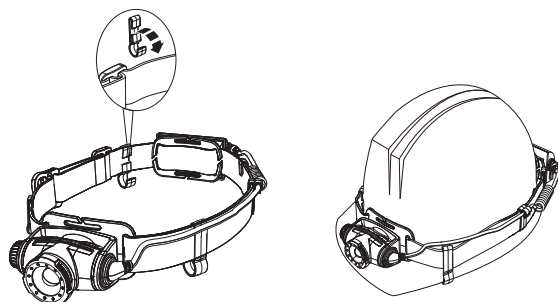

付属ヘルメットクリップ (H5R Work)