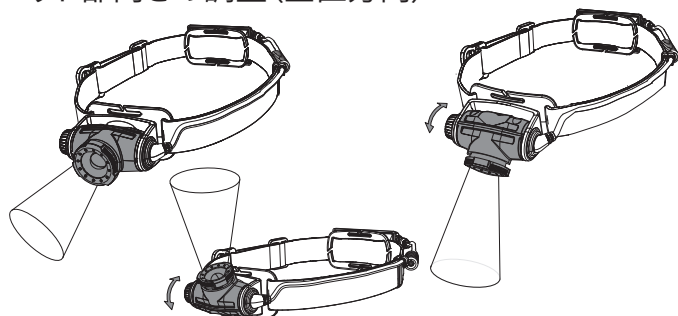

H5 Core

ブースト

H5R Core

スイッチロック機能

H5R Work

基本操作

H5 Core

調光

H5R Core/H5R Work

バッテリーインジケーター (H5R)

マグネティックチャージシステム (H5R)

バッテリー交換 (H5 Core)

バックアップモード

アドバンスフォーカスシステム

ヘッド部向きの調整 (垂直方向)

保護カバー (H5R Work)