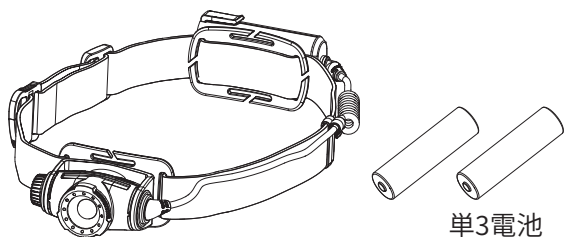

H5 Core

ブースト

H5R Core

スイッチロック機能

H5R Work

基本操作

H5 Core

調光

H5R Core/H5R Work

バッテリーインジケーター (H5R)

マグネティックチャージシステム (H5R)

バッテリー交換 (H5 Core)

バックアップモード

アドバンスフォーカスシステム

ヘッド部向きの調整 (垂直方向)

保護カバー (H5R Work)