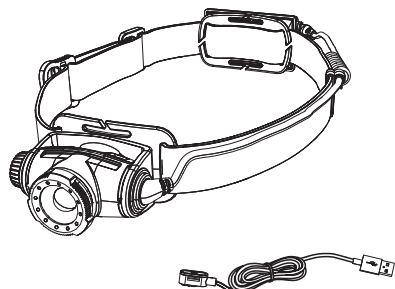

H5 Core

ブースト

H5R Core

スイッチロック機能

H5R Work

基本操作

H5 Core

調光

H5R Core/H5R Work

バッテリーインジケーター (H5R)

マグネティックチャージシステム (H5R)

バッテリー交換 (H5 Core)

バックアップモード

アドバンスフォーカスシステム

ヘッド部向きの調整 (垂直方向)

保護カバー (H5R Work)