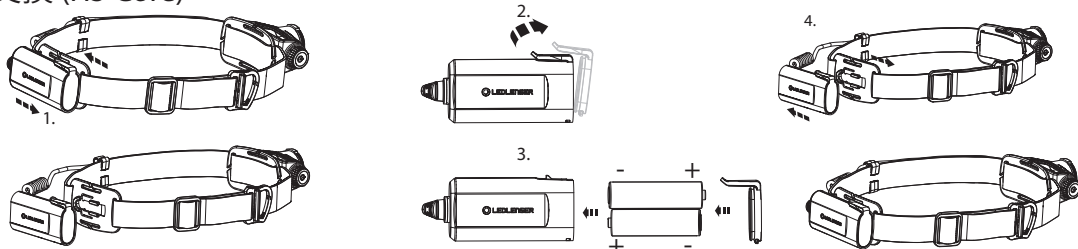

H5 Core

ブースト

H5R Core

スイッチロック機能

H5R Work

基本操作

H5 Core

調光

H5R Core/H5R Work

バッテリーインジケーター (H5R)

マグネティックチャージシステム (H5R)

バッテリー交換 (H5 Core)

バックアップモード

アドバンスフォーカスシステム

ヘッド部向きの調整 (垂直方向)

保護カバー (H5R Work)