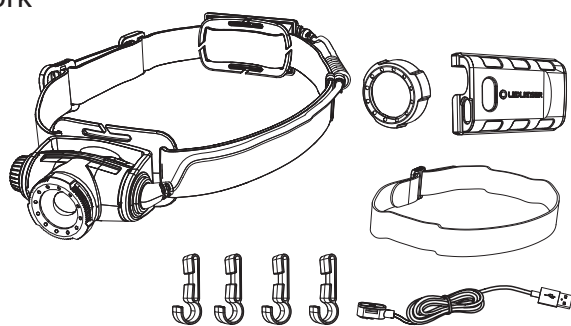

H5 Core

ブースト

H5R Core

スイッチロック機能

H5R Work

基本操作

H5 Core

調光

H5R Core/H5R Work

バッテリーインジケーター (H5R)

マグネティックチャージシステム (H5R)

バッテリー交換 (H5 Core)

バックアップモード

アドバンスフォーカスシステム

ヘッド部向きの調整 (垂直方向)

保護カバー (H5R Work)