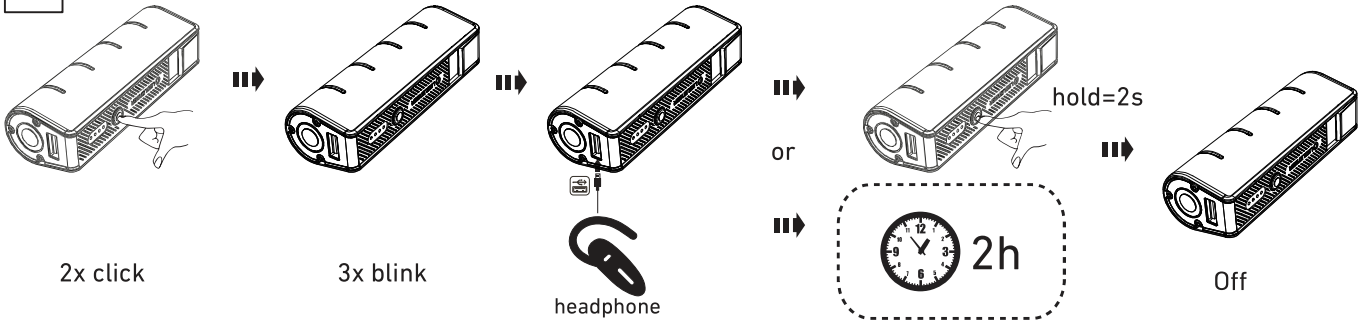

6 Low current function

7

Ledlenser GmbH & Co. KG
 Kronenstrasse 5-7 • 42699 Solingen • Germany
 Phone +49 212/5948-0 Fax +49 212/5948-200
 info@ledlenser.com