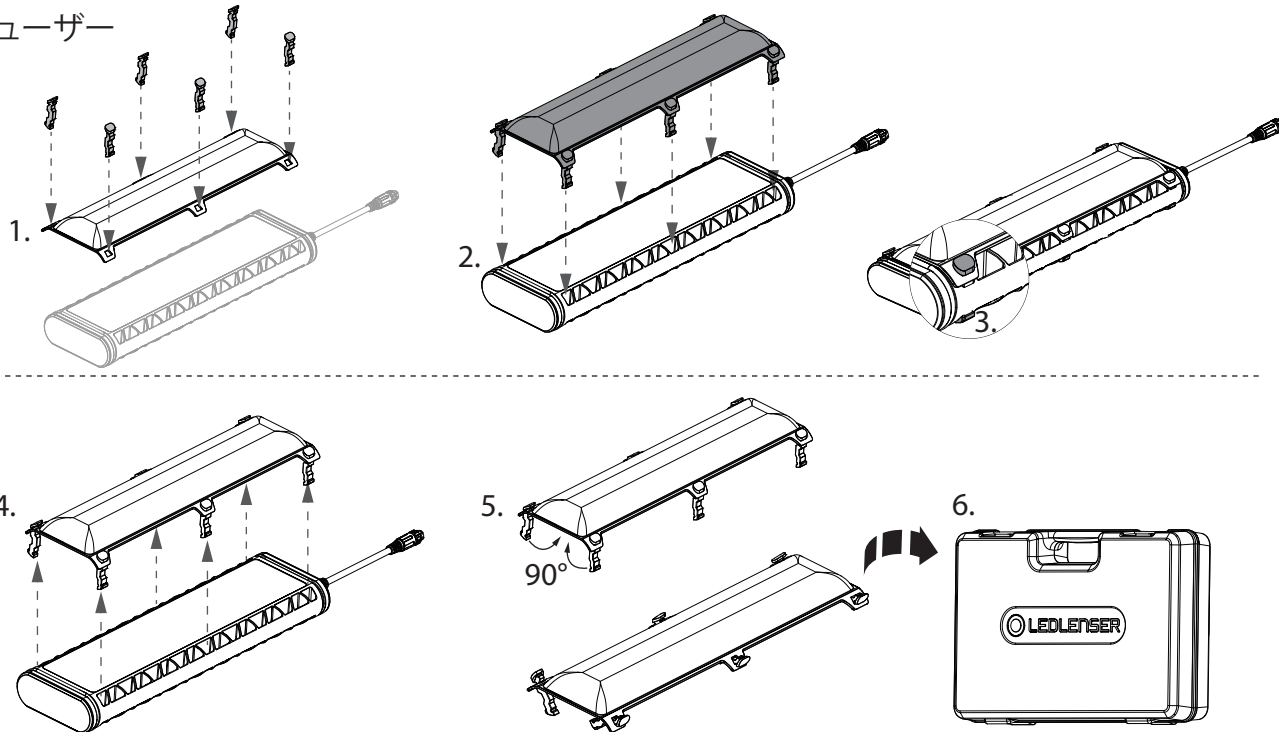

スイッチロック機能

ディフューザー

追加アクセサリ (別売)

Ledlenser GmbH & Co. KG
Kronenstrasse 5-7 • 42699 Solingen • Germany
Phone +49 212/5948-0 Fax +49 212/5948-200
info@ledlenser.com