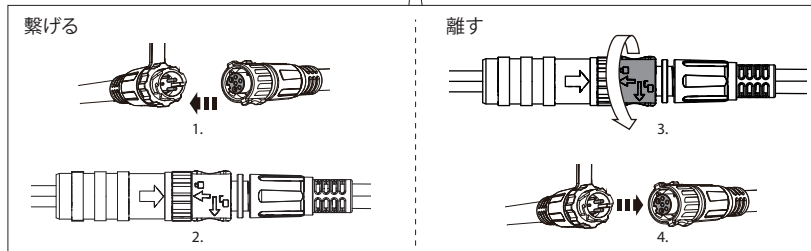

AT10C Work
LED Module: AT10C CCT LED Module

This product contains light sources of energy efficiency class E
この製品に含まれる光源の欧州エネルギー効率ラベルはEです。

製品	IP規格
	IP67
	IP44
	IP20

基本操作

1回押す

オン

1回押す

10% ⇔ 100%