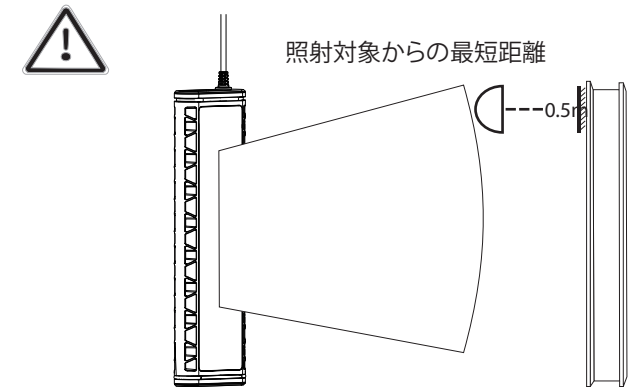

AT10C Work
LED Module: AT10C CCT LED Module

This product contains light sources of energy efficiency class E
この製品に含まれる光源の欧州エネルギー効率ラベルはEです。

製品	IP規格
	IP67
	IP44
	IP20

基本操作

1回押す

オン

1回押す

10% ⇔ 100%