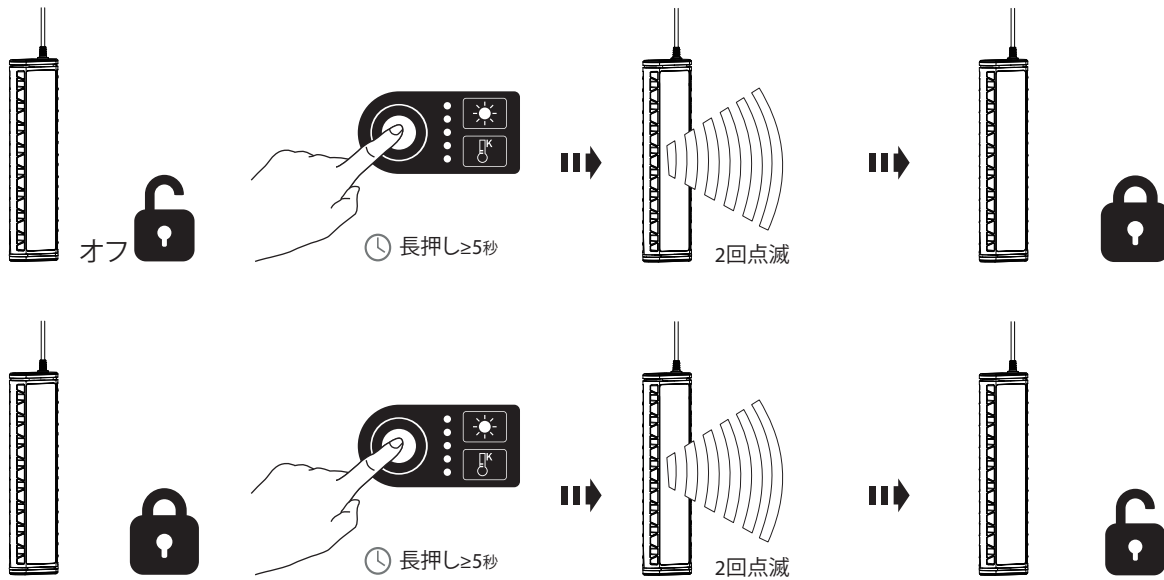

スイッチロック機能

ディフューザー

追加アクセサリ (別売)

Ledlenser GmbH & Co. KG
Kronenstrasse 5-7 • 42699 Solingen • Germany
Phone +49 212/5948-0 Fax +49 212/5948-200
info@ledlenser.com