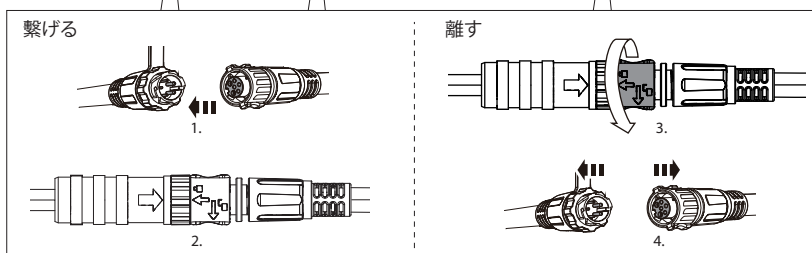

追加アクセサリ (別売)

Ledlenser GmbH & Co. KG
Kronenstrasse 5-7 • 42699 Solingen • Germany
Phone +49 212/5948-0 Fax +49 212/5948-200
info@ledlenser.com