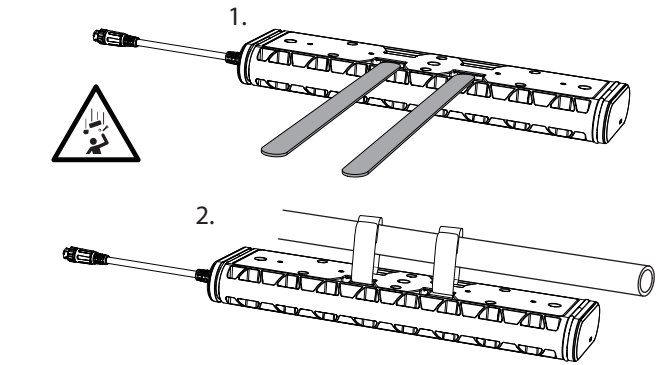

スイッチロック機能

ディフューザー

追加アクセサリ (別売)

Ledlenser GmbH & Co. KG
Kronenstrasse 5-7 • 42699 Solingen • Germany
Phone +49 212/5948-0 Fax +49 212/5948-200
info@ledlenser.com