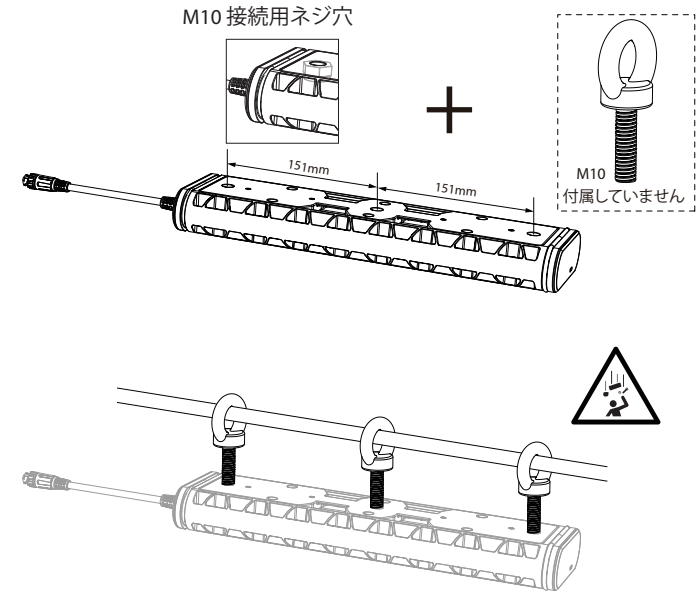

スイッチロック機能

ディフューザー

追加アクセサリ (別売)

Ledlenser GmbH & Co. KG
Kronenstrasse 5-7 • 42699 Solingen • Germany
Phone +49 212/5948-0 Fax +49 212/5948-200
info@ledlenser.com